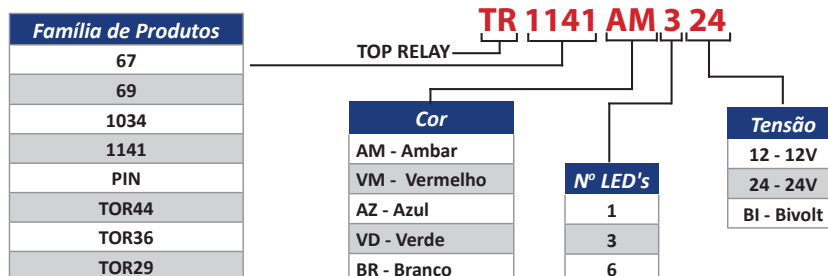

QUAL LÂMPADA LED USAR?

Modelo	Aplicação
Linha Top Light LED tipo 67	Lanterna lateral, lanterna dianteira e iluminação de baú. Intensidade luminosa de 2800mcd(<i>milicandela</i>)
Linha Top Light LED tipo 69	Lanterna lateral, lanterna dianteira e iluminação de baú. Intensidade luminosa de 2800mcd(<i>milicandela</i>), utilizadas em quaisquer veículos fabricados até o ano 2000, bem como em algumas linhas de veículos novos.
Linha Top Light LED tipo TORPEDO (29/35/44)	Luz de cortesia, luz de porta, luz de porta malas, capô, placas. Intensidade luminosa 10500mcd(<i>milicandela</i>)
Linha Top Light LED tipo 1034	Lanterna e luz de freio Intensidade luminosa 10500mcd(<i>milicandela</i>)
Linha Top Light LED tipo 1141	Luz de seta dianteira e traseira, lanterna lateral, lanterna dianteira e iluminação de baú – Intensidade luminosa de 10500mcd(<i>milicandela</i>)
Linha Top Light LED PINGO(PINGÃO / ESMAGADA)	Iluminação de painel e luzes internas em geral Intensidade luminosa de 2800mcd(<i>milicandela</i>)

CHAVE DE CÓDIGO INTELIGENTE