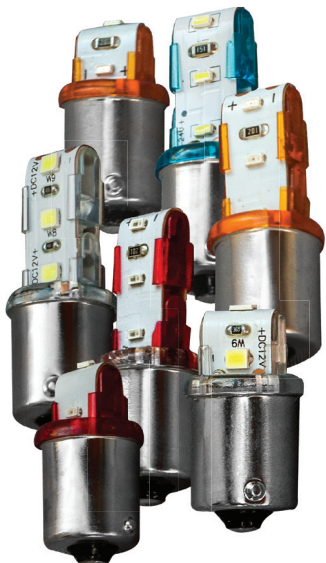

LÂMPADA LED TIPO " 1141 "

Código	Descrição	Potência Equivalente
TR1141BR312	Lamp. Led 1141/12v 3 Leds Branca caixa c/ 10 un.	21W
TR1141BR324	Lamp. Led 1141/24v 3 Leds Branca caixa c/ 10 un.	21W
TR1141BR612	Lamp. Led 1141/12v 6 Leds Super Branca caixa c/ 10 un.	21W
TR1141BR624	Lamp. Led 1141/24v 6 Leds Super Branca caixa c/ 10 un.	21W
TR1141AM312	Lamp. Led 1141/12v 3 Leds Ambar caixa c/ 10 un.	21W
TR1141AM324	Lamp. Led 1141/24v 3 Leds Ambar caixa c/ 10 un.	21W
TR1141VM312	Lamp. Led 1141/12v 3 Leds Vermelha caixa c/ 10 un.	21W
TR1141VM324	Lamp. Led 1141/24v 3 Leds Vermelha caixa c/ 10 un.	21W
TR1141AM612	Lamp. Led 1141/12v 6 Leds Super Ambar caixa c/ 10 un.	21W
TR1141AM624	Lamp. Led 1141/24v 6 Leds Super Ambar caixa c/ 10 un.	21W
TR1141VM612	Lamp. Led 1141/12v 6 Leds Super Vermelha caixa c/ 10 un.	21W
TR1141VM624	Lamp. Led 1141/24v 6 Leds Super Vermelha caixa c/ 10 un.	21W