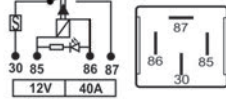

 Universal Linha Leve  
*Universal Línea Liviana*  
*Universal – Vehicle Line*

 Sim  
*Sí*  
*Yes*

4

<b>Código Top Relay</b> <i>Código Top Relay</i> <i>Top Relay Code</i>	<b>Aplicação</b> <i>Aplicación</i> <i>Application</i>	<b>Suporte</b> <i>Soporte</i> <i>Bracket</i>	<b>Terminais</b> <i>Terminales</i> <i>Pins</i>	<b>N. Original</b> <i>Código Oem</i> <i>O&amp;M Code</i>	<b>Montadora</b> <i>Marca</i> <i>Assembler</i>	<b>Veículos</b> <i>Vehículos</i> <i>Vehicles</i>
---	---	--	--	--	--	--