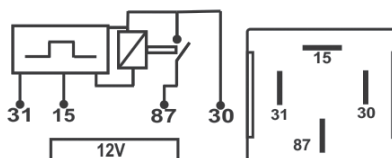

Gol, Parati e Saveiro

Código Top Relay Código Top Relay Top Relay Code	Aplicação Aplicación Application	Suporte Soporte Bracket	Terminais Terminales Pins	N. Original Código Oem O&M Code	Montadora Marca Assembler	Veículos Vehículos Vehicles
--	--	-------------------------------	---------------------------------	---------------------------------------	---------------------------------	-----------------------------------