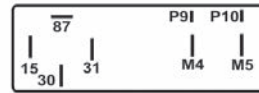

Código Top Relay Código Top Relay Top Relay Code	Aplicação Aplicación Application	Suporte Soporte Bracket	Terminais Terminales Pins	N. Original Código Oem O&M Code	Montadora Marca Assembler	Veículos Vehículos Vehicles

TRT840.612

8406

Limpador de Para-Brisa com Lavagem
Limpiaparabrisas con Lava
Windshield Wiper with Wash

Sim
Si
Yes

6

7702072451 / 7702072852

Renault

R-9, R-11 e R-18

12V

Código Top Relay Código Top Relay Top Relay Code	Aplicação Aplicación Application	Suporte Soporte Bracket	Terminais Terminales Pins	N. Original Código Oem O&M Code	Montadora Marca Assembler	Veículos Vehículos Vehicles

TRT840.712

8407

Módulo Inteligente de Vidro
Módulo de Vidrio Inteligente
Smart Glass Module

Não
No
No

8

7732354

Fiat

Linha Palio

12V

Código Top Relay Código Top Relay Top Relay Code	Aplicação Aplicación Application	Suporte Soporte Bracket	Terminais Terminales Pins	N. Original Código Oem O&M Code	Montadora Marca Assembler	Veículos Vehículos Vehicles

TRT840.812

8408

Limpador de Para-Brisa com Lavagem
Limpiaparabrisas con Lava
Windshield Wiper with Wash

Sim
Si
Yes

6

Renault

Clio 1999 á 2010

12V

Código Top Relay Código Top Relay Top Relay Code	Aplicação Aplicación Application	Suporte Soporte Bracket	Terminais Terminales Pins	N. Original Código Oem O&M Code	Montadora Marca Assembler	Veículos Vehículos Vehicles

TRT840.912

8409

Limpador de Para-Brisa com Lavagem de Vidro Traseiro
Limpiaparabrisas Trasero
Windshield Wiper with Glass Washing rear

Sim
Si
Yes

6

7700728147

Renault

Clio /99

12V