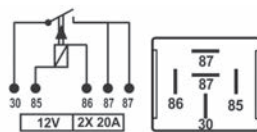

Código Top Relay Código Top Relay Top Relay Code	Aplicação Aplicación Application	Suporte Soporte Bracket	Terminais Terminales Pins	N. Original Código Oem O&M Code	Montadora Marca Assembler	Veículos Vehículos Vehicles		
TRA710.080 0113	Ar Condicionado Aire Condicionado Air Conditioning	Não No No	5	4320625 / 4320629 46451295 / 46520431 7615576 / 7619302 7686773 / 7686775 94004072	Fiat	Oggi, Uno, Spazio, Prêmio 77/, Elba 92/ - Marea, Brava, Tempra, Tipo 92		
12V 2x20A	Bomba Elétrica de Combustível Bomba de Combustible Eléctrica Electric Fuel Pump					GM	Vectra	
	Buzinas Bocinas Horns					39160/3X100	Hyundai	Bongo, Picanto, HR-1000
Duplo Contato Aberto Doble Contacto Abierto Doble Open Contact						7920048162	Peugeot	P-205, P-206, P-405
						5155317	New Holland