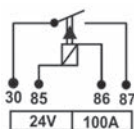

## TRA813.124

8131

24V  
100A

Alta Potência  
Alta Potencia  
High Power

Universal Linha Pesada  
Universal Línea Pesada  
Universal – Heavy Duty Line

Sim  
Si  
Yes

4(2xM6)

Código Top Relay Código Top Relay Top Relay Code	Aplicação Aplicación Application	Suporte Soporte Bracket	Terminais Terminales Pins	N. Original Código Oem O&M Code	Montadora Marca Assembler	Veículos Vehículos Vehicles
--	--	-------------------------------	---------------------------------	---------------------------------------	---------------------------------	-----------------------------------