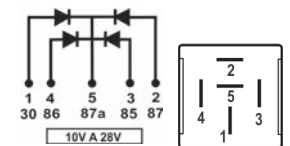

TRD807.000

0807

5 Term. s/ Suporte
10 a 28V
1A