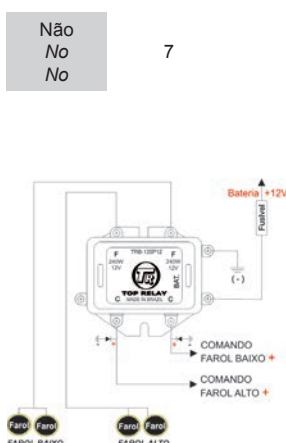

Universal

Todos Linha Leve
Todos Línea Liviana
All Heavy 12V Line