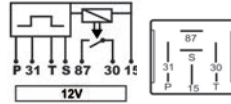

Código Top Relay Código Top Relay Top Relay Code	Aplicação Aplicación Application	Suporte Soporte Bracket	Terminais Terminales Pins	N. Original Código Oem O&M Code	Montadora Marca Assembler	Veículos Vehículos Vehicles

TRE121.212PN

Farol de Milha
Faro de Milla
Mile Light

Não
No
No

7

Uso Geral

12V
40A

Liga/Desliga Através de 1 Toque - Pulso Positivo ou Negative
Encendido/Apaga Mediante 1 Toque - Pulso Positivo ou Negative
1 Touch On/Off - Positive or Negative Pulse

Código Top Relay Código Top Relay Top Relay Code	Aplicação Aplicación Application	Suporte Soporte Bracket	Terminais Terminales Pins	N. Original Código Oem O&M Code	Montadora Marca Assembler	Veículos Vehículos Vehicles

TRM730.002

Arrefecimento
Enfriamiento
Cooling

8500

Não
No
No

6

547959143

Ford

Escort, Verona, Orion

547959143

Volkswagen/ Audi

Apollo, Logus, Santana, Quantum, Gol

12V