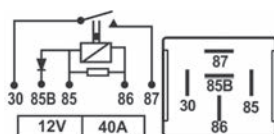

90459640 / 6238501

GM

Corsa, Vectra, Omega e Celta

Código Top Relay Código Top Relay Top Relay Code	Aplicação Aplicación Application	Suporte Soporte Bracket	Terminais Terminales Pins	N. Original Código Oem O&M Code	Montadora Marca Assembler	Veículos Vehículos Vehicles
--	--	-------------------------------	---------------------------------	---------------------------------------	---------------------------------	-----------------------------------