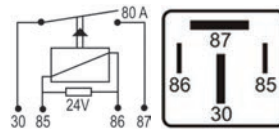

**TRA824.080**

8221

 Universal Linha Pesada  
 Universal Línea Pesada  
 Universal – Heavy Duty Line

 Sim  
 Si  
 Yes

4(2x9.5mm)

**24V**  
**80A**

 Com Resistor  
 Con Resistor  
 With Resistor

 Selado  
 Sellado  
 Sealed