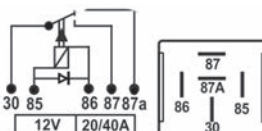

TRA908.000

8133

12V
20/40A

Com Diodo
Con Diodo
With Diode

Arrefecimento
Enfriamiento
Cooling

Não
No
No

5

377937503B
7700844253

Volkswagen
Renault

Gol, Parati e Voyage BX, Saveiro 91/ Pointer 94/, Polo 97/

TRA909.000

Código Top Relay
Código Top Relay
Top Relay Code

Aplicação
Aplicación
Application

Suporte
Soporte
Bracket

Terminais
Terminales
Pins

N. Original
Código Oem
O&M Code

Montadora
Marca
Assembler

Veículos
Vehículos
Vehicles

TRA909.000

0107

12V
40A

Com Diodo
Con Diodo
With Diode

Com Resistor
Con Resistor
With Resistor

Controle do Ventilador
Control del Ventilador
Fan Control

Não
No
No

5

90459640 / 6238501

GM

Corsa, Vectra, Omega e Celta