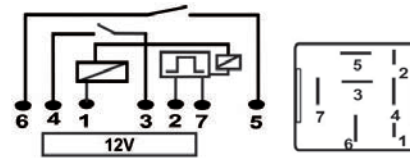

Código Top Relay Código Top Relay Top Relay Code	Aplicação Aplicación Application	Suporte Soporte Bracket	Terminais Terminales Pins	N. Original Código Oem O&M Code	Montadora Marca Assembler	Veículos Vehículos Vehicles

TRT150.339

0339

12V

Retardo do Ar-Condicionado
Retraso del Aire Acondicionado
Delay Air-Conditioning

Não
No
No

7

551959141

Ford

Del Rey e Belina 89/

Código Top Relay Código Top Relay Top Relay Code	Aplicação Aplicación Application	Suporte Soporte Bracket	Terminais Terminales Pins	N. Original Código Oem O&M Code	Montadora Marca Assembler	Veículos Vehículos Vehicles

TRT150.340

0340

12V

Limpador de Vidro Traseiro
Limpiaparabrisas Trasero
Rear Windshield Wiper

Não
No
No

5

547955529

Volkswagen

Pointer 94/

Ford

Escort 93/

Código Top Relay Código Top Relay Top Relay Code	Aplicação Aplicación Application	Suporte Soporte Bracket	Terminais Terminales Pins	N. Original Código Oem O&M Code	Montadora Marca Assembler	Veículos Vehículos Vehicles

TRT150.344

0344

12V

Alarme de Alta Temperatura
Alarma de alta temperatura
High Temperature Alarm

Não
No
No

4

93208462 / 94654261

GM

Todos

Código Top Relay Código Top Relay Top Relay Code	Aplicação Aplicación Application	Suporte Soporte Bracket	Terminais Terminales Pins	N. Original Código Oem O&M Code	Montadora Marca Assembler	Veículos Vehículos Vehicles

TRT150.345

0345

24V

Parada Solicitada
Parada Solicitada
Requested Stop

Não
No
No

4

9980660

Busscar

Ônibus