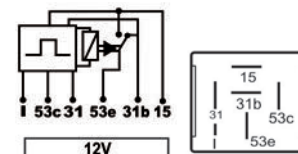

Código Top Relay Código Top Relay Top Relay Code	Aplicação Aplicación Application	Suporte Soporte Bracket	Terminais Terminales Pins	N. Original Código Oem O&M Code	Montadora Marca Assembler	Veículos Vehículos Vehicles

TRT150.243

0317

Limpador de Para-Brisa
com Lavagem
Limpiaparabrisas con Lava
Windshield Wiper with Wash

Não
No
No

6

191955531 / 305955531
321955531A
3259555311 / TJG955531
4C4517C499BA
ZBC955531 / ZBC955531A

Volkswagen

Passat e Gol 84/, Parati 86/
Voyage, Santana, Quantum, Saveiro
82/83, Caminhões

12V