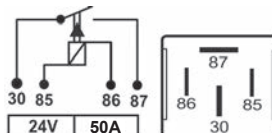

Código Top Relay Código Top Relay Top Relay Code	Aplicação Aplicación Application	Suporte Soporte Bracket	Terminais Terminales Pins	N. Original Código Oem O&M Code	Montadora Marca Assembler	Veículos Vehículos Vehicles

TRA710.292

0292

Universal Linha Pesada
Universal Linea Pesada
Universal – Heavy Duty Line

Sim
Si
Yes

4(2x9.5mm)

3645427319
303535

Mercedes-Benz
Scania

Caminhões e Ônibus Todos
Caminhões e Ônibus Todos

24V
50A

Suporte de Ferro no lado do terminal 86
Soporte de hierro en el lateral del terminal 86
Iron support on the side of terminal 86

Código Top Relay Código Top Relay Top Relay Code	Aplicação Aplicación Application	Suporte Soporte Bracket	Terminais Terminales Pins	N. Original Código Oem O&M Code	Montadora Marca Assembler	Veículos Vehículos Vehicles

TRA710.293

0293

Universal Linha Pesada
Universal Linea Pesada
Universal – Heavy Duty Line

Não
No
No

4(2x9.5mm)

303535 / 1439172

Scania

Caminhões e Ônibus Todos

24V
50A

Código Top Relay Código Top Relay Top Relay Code	Aplicação Aplicación Application	Suporte Soporte Bracket	Terminais Terminales Pins	N. Original Código Oem O&M Code	Montadora Marca Assembler	Veículos Vehículos Vehicles

TRA710.294

0294

Universal Linha Pesada
Universal Linea Pesada
Universal – Heavy Duty Line

Sim
Si
Yes

4(2x9.5mm)

24V
70A

Suporte de Ferro no lado do terminal 86
Soporte de hierro en el lateral del terminal 86
Iron support on the side of terminal 86