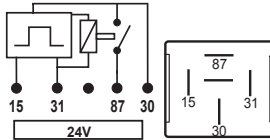

**24V**

Código Top Relay Código Top Relay Top Relay Code	Aplicação Aplicación Application	Suporte Soporte Bracket	Terminais Terminales Pins	N. Original Código Oem O&M Code	Montadora Marca Assembler	Veículos Vehículos Vehicles
--	--	-------------------------------	---------------------------------	---------------------------------------	---------------------------------	-----------------------------------