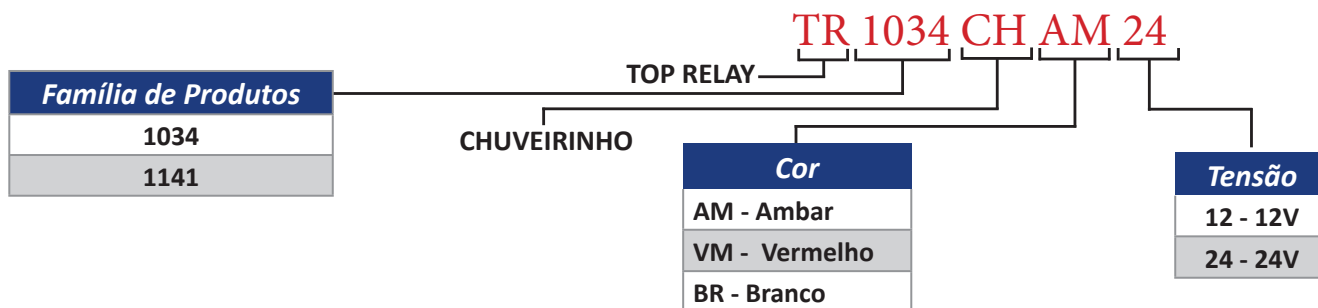

CHAVE DE CÓDIGO INTELIGENTE | CLAVE DE CÓDIGO INTELIGENTE | SMART CODE KEY