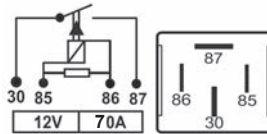

Código Top Relay Código Top Relay Top Relay Code	Aplicação Aplicación Application	Suporte Soporte Bracket	Terminais Terminales Pins	N. Original Código Oem O&M Code	Montadora Marca Assembler	Veículos Vehículos Vehicles

TRA905.000

0133

**12V
40A**

**Terminais Invertidos
Terminales Invertidos
Inverted Terminals**

**Com Resistor
Con Resistor
With Resistor**

Bomba Elétrica de Combustível
Bomba de Combustible Eléctrica
Electric Fuel Pump

Não
No
No

4

12621735424

BMW

542937503 / 81AG14N089AA
/ 86AU18C41CA

Ford

03447012 / 1238111

1238545 / 1238587 / 1238611

6238525 / 90244312

90464759 / 90511178

93383185 / 94580702

GM

Corsa, Celta, Agile

542937503

Volkswagen / Audi