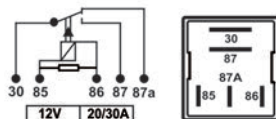

### TRA300.136

0136

12V  
20/30A

NOVO

Universal - Linha Leve  
Universal - Línea Liviana  
Universal - Vehicle Line

Não No No	5 (3x4.8mm)	13100504 / 90414477 / 90511443	GM	Corsa, Celta
		95230-2P040	Hyundai / Kia	
		AL76702/ AZ61578	John Deere	
		6388210047	Mercedes-Benz	