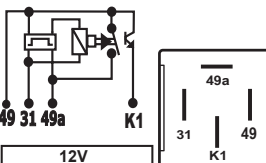

Código Top Relay Código Top Relay Top Relay Code	Aplicação Aplicación Application	Suporte Soporte Bracket	Terminais Terminales Pins	N. Original Código Oem O&M Code	Montadora Marca Assembler	Veículos Vehículos Vehicles

TRP103.102

1103

12V

Indicador de Direção
Indicador de Dirección
Flasher Relay

Não
No
No

3

1119532272 / 219531831
3059532271 / ZBC953227

Volkswagen

Gol, Santana, Voyage85/, Apollo, Logus

111953227D / 219531831
78GG1335AA / 8GG13650AA
TJG953227 / ZBC953227

Ford

Escort e Verona

90046088 / 93203241
94614266 / 94633792

GM

Kadett, Monza, Corsa, Chevette, Omega, S10, Blazer, Silverado

81990474BO

Toyota

Todos Nacionais

Código Top Relay Código Top Relay Top Relay Code	Aplicação Aplicación Application	Suporte Soporte Bracket	Terminais Terminales Pins	N. Original Código Oem O&M Code	Montadora Marca Assembler	Veículos Vehículos Vehicles

TRP104.104

1104

12V

Parafuso M5
Tornillo M5
M5 Screw

Indicador de Direção
Indicador de Dirección
Flasher Relay

Sim
Si
Yes

3

1139532271 / 211953183

Volkswagen

Fusca, Brasília, Kombi e Gol/85

75438 / 819909801
87EU133501AA

Ford

Corcel II, Belina II, Del Rey, Pampa (todas) - Linha Cargo 92/

52268180 / 7221749

7321749 / 8944425 / 9004688
93203241 / 94633792

GM

Chevette, Opala/83, Caravan85/, Pick-Up

81990474 / 8199098001
8199098002

Toyota

Todos Nacionais

Código Top Relay Código Top Relay Top Relay Code	Aplicação Aplicación Application	Suporte Soporte Bracket	Terminais Terminales Pins	N. Original Código Oem O&M Code	Montadora Marca Assembler	Veículos Vehículos Vehicles

TRP106.000

D-09763

12V

Indicador de Direção
Indicador de Dirección
Flasher Relay

Não
No
No

4

227001710 / 4353351
43633510 / 6885447332
6885447532

Fiat

Fiat 147, Spazio e Oggi 83/
Caminhões 88/