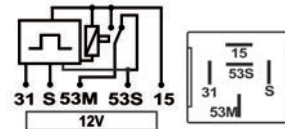

Código Top Relay Código Top Relay Top Relay Code	Aplicação Aplicación Application	Suporte Soporte Bracket	Terminais Terminales Pins	N. Original Código Oem O&M Code	Montadora Marca Assembler	Veículos Vehículos Vehicles

TRT150.327

0327

12V

Limpador de Para-Brisa
Limpiaparabrisas
Windshield Wiper

Não
No
No

5

111955531-1

Volkswagen

Gol, Parati, Saveiro, Santana e Quantum

Código Top Relay Código Top Relay Top Relay Code	Aplicação Aplicación Application	Suporte Soporte Bracket	Terminais Terminales Pins	N. Original Código Oem O&M Code	Montadora Marca Assembler	Veículos Vehículos Vehicles

TRT150.332

0332

12V

Bomba Elétrica de Combustível
Bomba de Combustible
Electrica
Electric Fuel Pump

Não
No
No

5

165906381 / WI50237007

Volkswagen

Golf, Jetta, Passat e Fusca (inj. eletrônica)

Código Top Relay Código Top Relay Top Relay Code	Aplicação Aplicación Application	Suporte Soporte Bracket	Terminais Terminales Pins	N. Original Código Oem O&M Code	Montadora Marca Assembler	Veículos Vehículos Vehicles

TRT150.333

0333

12V

Vidros Elétricos –
Saída Negativa. +/-60seg
Elevallunas Eléctrico –
Salida Negativa. +/-60seg
Electric Windows –
Negative Output. +/-60sec

Não
No
No

4

89TU14512AA
T719597753.A / ZBC959753A

Volkswagen

Gol, Santana, Quantum e Logus

89TU14512AA
T719597753.A / ZBC959753A

Ford

Caminhões Ford, F-1000, Versailles, Verona e Escort

Código Top Relay Código Top Relay Top Relay Code	Aplicação Aplicación Application	Suporte Soporte Bracket	Terminais Terminales Pins	N. Original Código Oem O&M Code	Montadora Marca Assembler	Veículos Vehículos Vehicles

TRT150.334

0334

12V

Vidros Elétricos –
Saída Negativa. +/-60seg
Elevallunas Eléctrico –
Salida Negativa. +/-60seg
Electric Windows –
Negative Output. +/-60sec