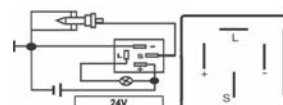

Scania

**24V**

Código Top Relay Código Top Relay Top Relay Code	Aplicação Aplicación Application	Suporte Soporte Bracket	Terminais Terminales Pins	N. Original Código Oem O&M Code	Montadora Marca Assembler	Veículos Vehículos Vehicles
--	--	-------------------------------	---------------------------------	---------------------------------------	---------------------------------	-----------------------------------