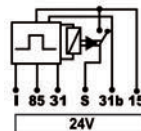

TRT150.834

0834

Limpador de Para-Brisa
Limpiaparabrisas
Windshield Wiper

Não
No
No

6

1335482

Scania

Série 4

24V