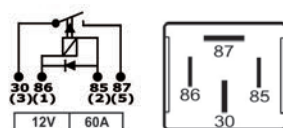

Código Top Relay Código Top Relay Top Relay Code	Aplicação Aplicación Application	Suporte Soporte Bracket	Terminais Terminales Pins	N. Original Código Oem O&M Code	Montadora Marca Assembler	Veículos Vehículos Vehicles

TRA813.012

8130

12V
200A

Alta Potência
Alta Potencia
High Power

Universal Linha Leve
Universal Línea Liviana
Universal – Vehicle Line

Sim
Si
Yes

4(2xM6)

Código Top Relay Código Top Relay Top Relay Code	Aplicação Aplicación Application	Suporte Soporte Bracket	Terminais Terminales Pins	N. Original Código Oem O&M Code	Montadora Marca Assembler	Veículos Vehículos Vehicles

TRA813.124

8131

24V
100A

Alta Potência
Alta Potencia
High Power

Universal Linha Pesada
Universal Línea Pesada
Universal – Heavy Duty Line

Sim
Si
Yes

4(2xM6)

Código Top Relay Código Top Relay Top Relay Code	Aplicação Aplicación Application	Suporte Soporte Bracket	Terminais Terminales Pins	N. Original Código Oem O&M Code	Montadora Marca Assembler	Veículos Vehículos Vehicles

TRA813.212

8132

12V
60A

Com Diodo
Con Diodo
With Diode

Terminais de 8.0mm
Terminales de 8.0mm
8.0mm Terminals

Universal Linha Renault
Universal Línea Renault
Universal – Renault Line

Não
No
No

4(2x8mm) 7700844682A / 7700810936

Renault

Clio, Scénic, Mègane