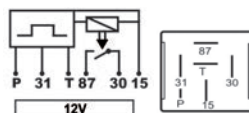

## TRE121.212P

Farol de Milha  
Faro de Milla  
Mile Light

Não  
No  
No

6

GM

Uso Geral

12V  
40A

Liga/Desliga Através de 1 Toque - Pulso Positivo ou Negative  
Encendido/Apaga Mediante 1 Toque - Pulso Positivo ou Negative  
1 Touch On/Off - Positive or Negative Pulse