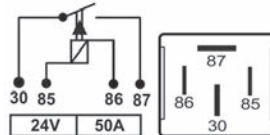

Código Top Relay Código Top Relay Top Relay Code	Aplicação Aplicación Application	Suporte Soporte Bracket	Terminais Terminales Pins	N. Original Código Oem O&M Code	Montadora Marca Assembler	Veículos Vehículos Vehicles

TRA108.750

D-05154

Universal Linha Pesada
Universal Línea Pesada
Universal – Heavy Duty Line

Sim
Si
Yes

4(2x9.5mm)

24V
50A

Suporte de Ferro no lado do terminal 86
Soporte de hierro en el lateral del terminal 86
Iron support on the side of terminal 86

Código Top Relay Código Top Relay Top Relay Code	Aplicação Aplicación Application	Suporte Soporte Bracket	Terminais Terminales Pins	N. Original Código Oem O&M Code	Montadora Marca Assembler	Veículos Vehículos Vehicles

TRA110.000

1100

Relé Disjuntor Térmico
Relé del Disyuntor Térmico
Thermal Circuit Breaker Relay

Não
No
No

2

443937105
443937105A

Volkswagen/ Audi

Fox 04.../, Gol, Parati, Saveiro,
Voyage /94.../, Passat 11, Polo
2007/.../10

12V
20A