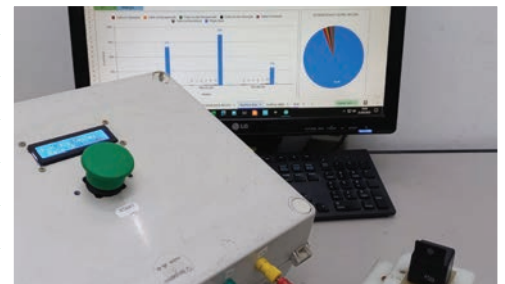

- ✓ Plataforma de prueba personalizada;
- ✓ Inspección de parámetros inherentes a cada modelo producido;
- ✓ Estudio de desempeño del producto;
- ✓ Inspección de acuerdo con las normas pertinentes;
- ✓ Trazabilidad láser de las pruebas realizadas en cada relé;
- ✓ Análisis de causa raíz con el objetivo de cero desperdicio;