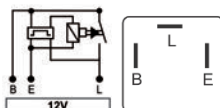

TRP112.612

1126

Indicador de Direção
Indicador de Dirección
Flasher Relay

Sim
Si
Yes

3

Hyundai
HB20; Accent, Elantra, Genesis -
06...11;
Kia
Kia Forte, Kia Forte Koup - 10...13;
Kia Cerato 04...08
Mitsubishi
L200
95550-1E000
95550-1E000
3211171320 / MR252921 /
MB338226 / MB338228

12V