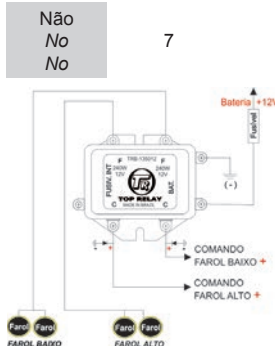

### TRB135.012

Comutador de Farol  
Interruptor de los Faros  
Headlight Switch

B-135

12V  
480W

Aço  
Acero  
Steel

Universal

Todos Linha Leve  
Todos Línea Liviana  
All Heavy 12V Line

Código Top Relay Código Top Relay Top Relay Code	Aplicação Aplicación Application	Suporte Soporte Bracket	Terminais Terminales Pins	N. Original Código Oem O&M Code	Montadora Marca Assembler	Veículos Vehículos Vehicles
--	--	-------------------------------	---------------------------------	---------------------------------------	---------------------------------	-----------------------------------