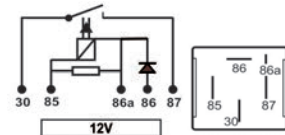

Código Top Relay Código Top Relay Top Relay Code	Aplicação Aplicación Application	Suporte Soporte Bracket	Terminais Terminales Pins	N. Original Código Oem O&M Code	Montadora Marca Assembler	Veículos Vehículos Vehicles

TRT150.327

0327

12V

Limpador de Para-Brisa
Limpiaparabrisas
Windshield Wiper

Não
No
No

5

111955531-1

Volkswagen

Gol, Parati, Saveiro, Santana e Quantum

Código Top Relay Código Top Relay Top Relay Code	Aplicação Aplicación Application	Suporte Soporte Bracket	Terminais Terminales Pins	N. Original Código Oem O&M Code	Montadora Marca Assembler	Veículos Vehículos Vehicles

TRT150.332

0332

12V

Bomba Elétrica de Combustível
Bomba de Combustible
Electrica
Electric Fuel Pump

Não
No
No

5

165906381 / WI50237007

Volkswagen

Golf, Jetta, Passat e Fusca (inj. eletrônica)

Código Top Relay Código Top Relay Top Relay Code	Aplicação Aplicación Application	Suporte Soporte Bracket	Terminais Terminales Pins	N. Original Código Oem O&M Code	Montadora Marca Assembler	Veículos Vehículos Vehicles

TRT150.333

0333

12V

Vidros Elétricos –
Saída Negativa. +/-60seg
Elevallunas Eléctrico –
Salida Negativa. +/-60seg
Electric Windows –
Negative Output. +/-60sec

Não
No
No

4

89TU14512AA
T719597753.A / ZBC959753A

Volkswagen

Gol, Santana, Quantum e Logus

89TU14512AA
T719597753.A / ZBC959753A

Ford

Caminhões Ford, F-1000, Versailles, Verona e Escort

Código Top Relay Código Top Relay Top Relay Code	Aplicação Aplicación Application	Suporte Soporte Bracket	Terminais Terminales Pins	N. Original Código Oem O&M Code	Montadora Marca Assembler	Veículos Vehículos Vehicles

TRT150.334

0334

12V

Vidros Elétricos –
Saída Negativa. +/-60seg
Elevallunas Eléctrico –
Salida Negativa. +/-60seg
Electric Windows –
Negative Output. +/-60sec