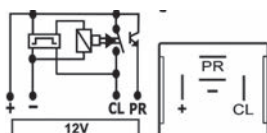

Caneca 32mm
Cubierta 32mm
Case 32mm