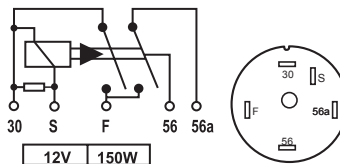

Sim
Si
Yes

5

619700

AGCO