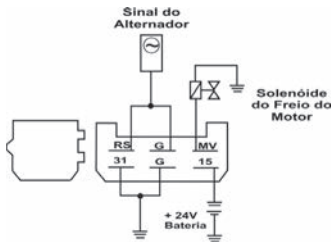

Código Top Relay Código Top Relay Top Relay Code	Aplicação Aplicación Application	Suporte Soporte Bracket	Terminais Terminales Pins	N. Original Código Oem O&M Code	Montadora Marca Assembler	Veículos Vehículos Vehicles

TRT150.826

0826

Freio Motor
Freno de Motor
Brake Motor

Não
No
No

5

3845457124 / 3885457024

Mercedes-Benz

Caminhões e Ônibus

24V

TRT150.832

0832

Freio Motor
Freno de Motor
Brake Motor

Sim
Si
Yes

6

20520611

Volvo

Caminhões e Ônibus

24V