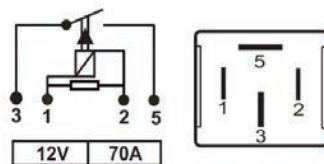

Código Top Relay Código Top Relay Top Relay Code	Aplicação Aplicación Application	Suporte Soporte Bracket	Terminais Terminales Pins	N. Original Código Oem O&M Code	Montadora Marca Assembler	Veículos Vehículos Vehicles

TRA813.312

8133

**12V
20/40A**

Selado
Sellado
Sealed

Com Diodo
Con Diodo
With Diode

Universal Linha Leve
Universal Línea Liviana
Universal – Vehicle Line

Não
No
No

5

7700844253

Renault

Clio, Mégane, Scénic, Traffic 2000/...

Código Top Relay Código Top Relay Top Relay Code	Aplicação Aplicación Application	Suporte Soporte Bracket	Terminais Terminales Pins	N. Original Código Oem O&M Code	Montadora Marca Assembler	Veículos Vehículos Vehicles

TRA819.012

8190

**12V
70A**

Diodo Invertido
Diodo Invertido
Inverted Diode

Universal Linha Leve
Universal Línea Liviana
Universal – Vehicle Line

Sim
Si
Yes

4(2x9.5mm)

7700821864 / 8200333352

Renault

Clio; Master, Laguna, Mégane,
Sander, Scénic

Código Top Relay Código Top Relay Top Relay Code	Aplicação Aplicación Application	Suporte Soporte Bracket	Terminais Terminales Pins	N. Original Código Oem O&M Code	Montadora Marca Assembler	Veículos Vehículos Vehicles

TRA819.212

8192

**12V
70A**

Ar Condicionado
Aire Condicionado
Air Conditioning

Sim
Si
Yes

4

46537685

3B0951253

Fiat / Jeep

Volkswagen / Audi

Toro, Ducato, Renegade

Jetta, Golf, Audi