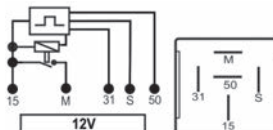

Código Top Relay Código Top Relay Top Relay Code	Aplicação Aplicación Application	Suporte Soporte Bracket	Terminais Terminales Pins	N. Original Código Oem O&M Code	Montadora Marca Assembler	Veículos Vehículos Vehicles

TRT150.203

0319

Partida à Frio
Arranque en Frío
Cold Start

Não
No
No

6

ZBC 911261 / ZBC 911261E

Volkswagen

Gol, Voyage, Parati e Saveiro

12V