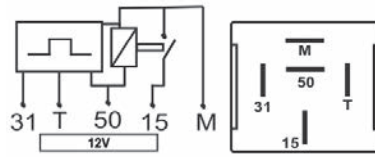

Código Top Relay Código Top Relay Top Relay Code	Aplicação Aplicación Application	Suporte Soporte Bracket	Terminais Terminales Pins	N. Original Código Oem O&M Code	Montadora Marca Assembler	Veículos Vehículos Vehicles

TRT150.326

0326

Limpador de Para-Brisa
Limpiaparabrisas
Windshield Wiper

Sim
Si
Yes

5

301955531
85940980001

Volkswagen
Toyota

Gol, Parati, Saveiro, Santana
e Quantum

12V