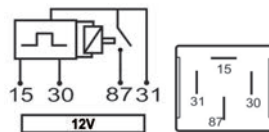

Código Top Relay Código Top Relay Top Relay Code	Aplicação Aplicación Application	Suporte Soporte Bracket	Terminais Terminales Pins	N. Original Código Oem O&M Code	Montadora Marca Assembler	Veículos Vehículos Vehicles

TRT150.327

0327

12V

Limpador de Para-Brisa
Limpiaparabrisas
Windshield Wiper

Não
No
No

5

111955531-1

Volkswagen

Gol, Parati, Saveiro, Santana e Quantum

Código Top Relay Código Top Relay Top Relay Code	Aplicação Aplicación Application	Suporte Soporte Bracket	Terminais Terminales Pins	N. Original Código Oem O&M Code	Montadora Marca Assembler	Veículos Vehículos Vehicles

TRT150.332

0332

12V

Bomba Elétrica de Combustível
Bomba de Combustible
Electrica
Electric Fuel Pump

Não
No
No

5

165906381 / WI50237007

Volkswagen

Golf, Jetta, Passat e Fusca (inj. eletrônica)

Código Top Relay Código Top Relay Top Relay Code	Aplicação Aplicación Application	Suporte Soporte Bracket	Terminais Terminales Pins	N. Original Código Oem O&M Code	Montadora Marca Assembler	Veículos Vehículos Vehicles

TRT150.333

0333

12V

Vidros Elétricos –
Saída Negativa. +/-60seg
Elevallunas Eléctrico –
Salida Negativa. +/-60seg
Electric Windows –
Negative Output. +/-60sec

Não
No
No

4

89TU14512AA
T719597753.A / ZBC959753A

Volkswagen

Gol, Santana, Quantum e Logus

89TU14512AA
T719597753.A / ZBC959753A

Ford

Caminhões Ford, F-1000, Versailles, Verona e Escort

Código Top Relay Código Top Relay Top Relay Code	Aplicação Aplicación Application	Suporte Soporte Bracket	Terminais Terminales Pins	N. Original Código Oem O&M Code	Montadora Marca Assembler	Veículos Vehículos Vehicles

TRT150.334

0334

12V

Vidros Elétricos –
Saída Negativa. +/-60seg
Elevallunas Eléctrico –
Salida Negativa. +/-60seg
Electric Windows –
Negative Output. +/-60sec