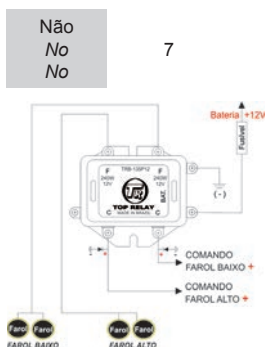

TRB135.P12

Comutador de Farol
Interruptor de los Faros
Headlight Switch

8135

12V
480W