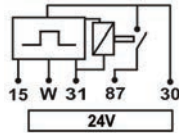

Código Top Relay Código Top Relay Top Relay Code	Aplicação Aplicación Application	Suporte Soporte Bracket	Terminais Terminales Pins	N. Original Código Oem O&M Code	Montadora Marca Assembler	Veículos Vehículos Vehicles

TRT150.826

0826

Freio Motor
Freno de Motor
Brake Motor

Não
No
No

5

3845457124 / 3885457024

Mercedes-Benz

Caminhões e Ônibus

24V