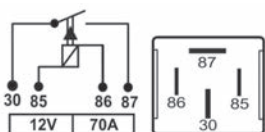

TRA712.070

0121

**12V
70A**

Não
No
No

4(2x9.5mm)

191937503 / 2119112531
357911251A

Volkswagen

Kombi 84 - Logus e Pointer 93/, Gol,
Saveiro, Santana, Quantum, Passat,
Golf, Pólo e Bora

46520429 / 7606542
7752313

Fiat

Tempra, Tipo todos, Palio Weekend,
Siena, Marea, Uno, Strada e Alfa
Romeo.

191937503 / 83BG14N089CA
/ 93BG14N089CB

Ford

Fiesta, EcoSport, Fusion, Focus

8952266198 / 90226846
90244312 / 90357986
90357989 / 90494959
93221424 / 94611312

GM

Astra, Vectra, Opala 85/89, Corsa
todos - Caravan 85/, S-10 e Blazer

366804X000

Hyundai

Bongo, Picanto, HR-1000

062221R1

Massey Ferguson

83989947

New Holland