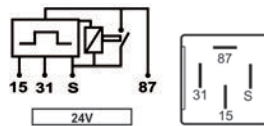

24V

Código Top Relay Código Top Relay Top Relay Code	Aplicação Aplicación Application	Suporte Soporte Bracket	Terminais Terminales Pins	N. Original Código Oem O&M Code	Montadora Marca Assembler	Veículos Vehículos Vehicles
--	--	-------------------------------	---------------------------------	---------------------------------------	---------------------------------	-----------------------------------