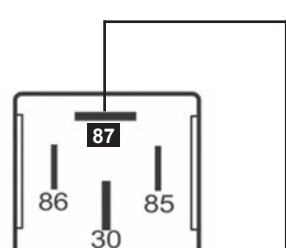

- **C** Saída para lâmpada piloto
- **K1** Saída para lâmpada piloto 1
- **K2** Saída para lâmpada piloto 2
- **T** Entrada positiva do esguicho do limpador
- **I** Entrada da chave temporizada do limpador
- **L** Entrada da chave de seta esquerda
- **R** Entrada da chave de seta direita
- **LL** Saída para lâmpada do 'Cavalo' esquerda
- **RR** Saída para lâmpada do 'Cavalo' direita
- **1** Bobina de ignição
- **1a** Platinado
- **4** Bobina de ignição alta tensão
- **15** +12V (+24V) após chave de ignição
- **30** +12v (+24V) direto da bateria
- **30a** Chave seletora série / paralelo (12V / 24V)
- **31** Terminal negativo da bateria
- **31b** Negativo via chave ou relé
- **31c** Entrada negativa do esguicho
- **49** Entrada + 12V (+24V) do relé de pisca
- **50** Motor de Arranque
- **51** Alternador
- **53** + motor do limpador de para-brisa
- **53a** Automático de parada do limpador
- **53c** Entrada positiva do esguicho
- **53e** Esguicho
- **53m** Saída para motor do limpador
- **53s** Retorno do motor do limpador
- **54** luz de freio
- **S** (Para temporizadores) saída para o interruptor
- **54L** Saída para lâmpadas da carreta esquerda
- **54R** Saída para lâmpadas da carreta direita
- **54g** Válvula de retardo do freio
- **55** Lâmpada de neblina
- **56** Positivo para faróis alto e baixo
- **56a** Farol alto
- **56b** Farol baixo
- **57** Lâmpada de posição Lateral
- **57a** Lâmpada de estacionamento
- **57L** Lâmpada de estacionamento esquerda
- **57R** Lâmpada de estacionamento direita
- **58** Lâmpada de posição traseira / licença
- **58d** Lâmpada de iluminação do painel (dimmer)
- **58L** Lâmpada de posição esquerda
- **58R** Lâmpada de posição direita
- **71a** Buzina
- **72** Chave do Alarme
- **75** Acendedor de cigarros / rádio
- **81** Chave seletora entrada NF (normal fechada)
- **81a** Chave seletora contato NF (normal fechada)
- **85** Lado negativo da bobina do relé
- **86** Lado positivo da bobina do relé
- **87** Terminal NA (normalmente aberto) do relé
- **87a** Terminal NF (normalmente fechado) do relé
- **87b** 2° Terminal NA (normalmente aberto) do relé
- **49a** Saída para lâmpada do relé de pisca
- **S** Entrada negativa do sensor nível d'água
- **W** Ligar na saída W do interruptor