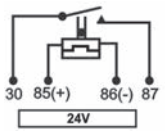

Suporte de Ferro no lado do terminal 86
Soporte de hierro en el lateral del terminal 86
Iron support on the side of terminal 86

Código Top Relay Código Top Relay Top Relay Code	Aplicação Aplicación Application	Suporte Soporte Bracket	Terminais Terminales Pins	N. Original Código Oem O&M Code	Montadora Marca Assembler	Veículos Vehículos Vehicles

TRT150.302

0302

12V
15A

Universal Eletrônico 5seg - Saída Positiva
Eletrônico Universal 5seg - Salida Positiva
Universal Timer 5sec - Positive Output

Não
No
No

4

Volkswagen

Kombi diesel