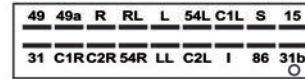

Com Indicador de Queima de Lâmpada
Con Indicación de Quema de Lámpara
With Burnt Lamp Indicator