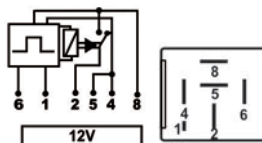

Código Top Relay Código Top Relay Top Relay Code	Aplicação Aplicación Application	Suporte Soporte Bracket	Terminais Terminales Pins	N. Original Código Oem O&M Code	Montadora Marca Assembler	Veículos Vehículos Vehicles

TRT851.412

8514

12V

Limpador de Para-Brisa do Vidro Dianteiro/Traseiro
Limpaparabrisas Delantero/Trasero
Front/Rear Glass Windscreen Cleaner

Não
No
No

6

92GG17C499AB

Ford

Ka 96/09, Fiesta 96/09
Ecosport 03/09, Courier Flex 07/09

Código Top Relay Código Top Relay Top Relay Code	Aplicação Aplicación Application	Suporte Soporte Bracket	Terminais Terminales Pins	N. Original Código Oem O&M Code	Montadora Marca Assembler	Veículos Vehículos Vehicles

TRT851.612

8516

12V

Aviso Sonoro
Sonido de Advertencia
Beeper

Não
No
No

3

2SA919305 / 3259194371
T71919305

Ford

Escort, Royale, Versailles

9609843280

Peugeot

P-306 e P-405

7700412030 / 7702205327

Renault

R-19, R-21, Clio, Mégane
Scénic, Traffic, Twingo e Kangoo

Código Top Relay Código Top Relay Top Relay Code	Aplicação Aplicación Application	Suporte Soporte Bracket	Terminais Terminales Pins	N. Original Código Oem O&M Code	Montadora Marca Assembler	Veículos Vehículos Vehicles

TRT851.812

8518

12V

Limpador de Para-Brisa Traseiro
Limpaparabrisas Trasero
Rear Windshield Wiper

Não
No
No

6

7700844036

Renault

Clio, Mégane, Scénic, Traffic,
Twingo, Kangoo

Código Top Relay Código Top Relay Top Relay Code	Aplicação Aplicación Application	Suporte Soporte Bracket	Terminais Terminales Pins	N. Original Código Oem O&M Code	Montadora Marca Assembler	Veículos Vehículos Vehicles

TRT853.312

8533

12V

Desembaçador de Vidro Traseiro
Desempañante de la Ventana Trasera
Rear Window Defogger

Não
No
No

5

7700776810A

Renault

Mégane e Scénic