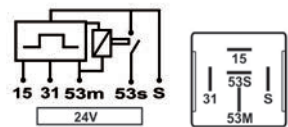

Código Top Relay Código Top Relay Top Relay Code	Aplicação Aplicación Application	Suporte Soporte Bracket	Terminais Terminales Pins	N. Original Código Oem O&M Code	Montadora Marca Assembler	Veículos Vehículos Vehicles

TRT150.307

0307

12V

Desembaçador Vidro Traseiro.
+/-16min
Desempañante de la Ventana
Trasera. +/-16min
Rear Window Defogger.
+/-16min

Não
No
No

4

94643649 / 94623345

GM

Troller

Monza, Kadett, Chevette e Opala

Todos

Código Top Relay Código Top Relay Top Relay Code	Aplicação Aplicación Application	Suporte Soporte Bracket	Terminais Terminales Pins	N. Original Código Oem O&M Code	Montadora Marca Assembler	Veículos Vehículos Vehicles

TRT150.308

0308

12V

Parada Solicitada / Campanha
de Porta
Parada Solicitada / Timbre de
la Puerta
Requested Stop / Doorbell

Não
No
No

5

3645427419

Mercedes-Benz

Ônibus

Código Top Relay Código Top Relay Top Relay Code	Aplicação Aplicación Application	Suporte Soporte Bracket	Terminais Terminales Pins	N. Original Código Oem O&M Code	Montadora Marca Assembler	Veículos Vehículos Vehicles

TRT150.309

0309

24V

Parada Solicitada / Campanha
de Porta
Parada Solicitada / Timbre de
la Puerta
Requested Stop / Doorbell

Não
No
No

5

42004174

Caio Induscar

Ônibus

Código Top Relay Código Top Relay Top Relay Code	Aplicação Aplicación Application	Suporte Soporte Bracket	Terminais Terminales Pins	N. Original Código Oem O&M Code	Montadora Marca Assembler	Veículos Vehículos Vehicles

TRT150.311

0311

24V

Parada Solicitada
Parada Solicitada
Requested Stop

Sim
Si
Yes

4

3645457005

Mercedes-Benz

Ônibus