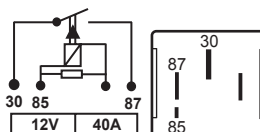

Código Top Relay <i>Código Top Relay</i> <i>Top Relay Code</i>	Aplicação <i>Aplicación</i> <i>Application</i>	Suporte <i>Soporte</i> <i>Bracket</i>	Terminais <i>Terminales</i> <i>Pins</i>	N. Original <i>Código Oem</i> <i>O&M Code</i>	Montadora <i>Marca</i> <i>Assembler</i>	Veículos <i>Vehículos</i> <i>Vehicles</i>

TRA810.112

8101

12V
40A

Transparente
Transparente
Transparent

Com Resistor
Con Resistor
With Resistor

LED Indicador
Indicador LED
LED Indicator

Com Fusível
Con Fusible
With Fuse

Universal Linha Leve
Universal Línea Liviana
Universal – Vehicle Line

Sim
Sí
Yes

4

Código Top Relay <i>Código Top Relay</i> <i>Top Relay Code</i>	Aplicação <i>Aplicación</i> <i>Application</i>	Suporte <i>Soporte</i> <i>Bracket</i>	Terminais <i>Terminales</i> <i>Pins</i>	N. Original <i>Código Oem</i> <i>O&M Code</i>	Montadora <i>Marca</i> <i>Assembler</i>	Veículos <i>Vehículos</i> <i>Vehicles</i>

TRA810.812

8108

12V
40A

Injeção Eletrônica
Inyección Electrónica
Electronic Injection

Não
No
No

4(2x9.5mm) 357911253 / 377911253

Volkswagen / Audi

Golf – Todos / Kombi Diesel .../91 -
Todos

Bomba Elétrica de Combustível
Bomba de Combustible Eléctrica
Electric Fuel Pump

Código Top Relay <i>Código Top Relay</i> <i>Top Relay Code</i>	Aplicação <i>Aplicación</i> <i>Application</i>	Suporte <i>Soporte</i> <i>Bracket</i>	Terminais <i>Terminales</i> <i>Pins</i>	N. Original <i>Código Oem</i> <i>O&M Code</i>	Montadora <i>Marca</i> <i>Assembler</i>	Veículos <i>Vehículos</i> <i>Vehicles</i>

TRA810.912

8109

12V
40A

Bomba Elétrica de Combustível
Bomba de Combustible Eléctrica
Electric Fuel Pump

Não
No
No

4

357906381 / 357906381A

Volkswagen/ Audi

Golf