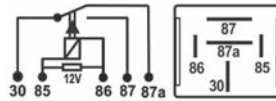

### TRA812.212

8122

12V  
60/80A

Universal Linha Leve  
Universal Línea Liviana  
Universal – Vehicle Line

Sim  
Si  
Yes

5(3x9.5mm)

11130287  
90459642  
82012872  
90987-T2002

Fiat  
Gm  
New Holland  
Toyota