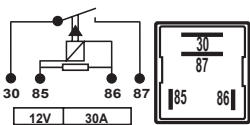

**TRA300.128**

0128

 Uso Geral  
Usos general  
General Use

**12V  
30A**

 Não  
No  
No

4(2x4,8mm)

 7676504 / 46520412 /  
46520422

Fiat