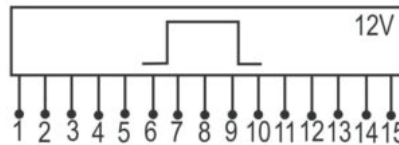

Código Top Relay Código Top Relay Top Relay Code	Aplicação Aplicación Application	Suporte Soporte Bracket	Terminais Terminales Pins	N. Original Código Oem O&M Code	Montadora Marca Assembler	Veículos Vehículos Vehicles

TRT814.912

8149

12V

Injeção Eletrônica
Inyección Electrónica
Electronic Injection

Não
No
No

6

90225811/ 90230894,
90240698/ 90378651
1238539/
1238540/1238549/1238960/
1238966/50205001/
90225811/ 90230894/
90240698/ 90378651
90225811/ 90230894
90240698/ 90378651

Audi

GM

Omega

Volkswagen