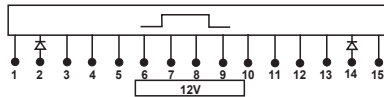

Código Top Relay Código Top Relay Top Relay Code	Aplicação Aplicación Application	Suporte Soporte Bracket	Terminais Terminales Pins	N. Original Código Oem O&M Code	Montadora Marca Assembler	Veículos Vehículos Vehicles

TRT814.512

8145

12V

Injeção Eletrônica
Inyección Electrónica
Electronic Injection

Sim
Si
Yes

15

9620734380

Peugeot

P-306, P-405

Código Top Relay Código Top Relay Top Relay Code	Aplicação Aplicación Application	Suporte Soporte Bracket	Terminais Terminales Pins	N. Original Código Oem O&M Code	Montadora Marca Assembler	Veículos Vehículos Vehicles

TRT814.612

8146

12V

Injeção Eletrônica
Inyección Electrónica
Electronic Injection

Sim
Si
Yes

15

243000403140 / 4674497101

Fiat

Família Palio e Siena, Strada
16 válvulas