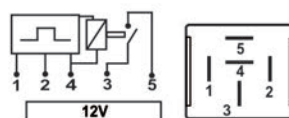

Código Top Relay Código Top Relay Top Relay Code	Aplicação Aplicación Application	Suporte Soporte Bracket	Terminais Terminales Pins	N. Original Código Oem O&M Code	Montadora Marca Assembler	Veículos Vehículos Vehicles

TRT851.412

8514

12V

Limpador de Para-Brisa do Vidro Dianteiro/Traseiro
Limpaparabrisas Delantero/Trasero
Front/Rear Glass Windscreen Cleaner

Não
No
No

6

92GG17C499AB

Ford

Ka 96/09, Fiesta 96/09
Ecosport 03/09, Courier Flex 07/09

Código Top Relay Código Top Relay Top Relay Code	Aplicação Aplicación Application	Suporte Soporte Bracket	Terminais Terminales Pins	N. Original Código Oem O&M Code	Montadora Marca Assembler	Veículos Vehículos Vehicles

TRT851.612

8516

12V

Aviso Sonoro
Sonido de Advertencia
Beeper

Não
No
No

3

2SA919305 / 3259194371
T71919305

Ford

Escort, Royale, Versailles

9609843280

Peugeot

P-306 e P-405

7700412030 / 7702205327

Renault

R-19, R-21, Clio, Mégane
Scénic, Traffic, Twingo e Kangoo

Código Top Relay Código Top Relay Top Relay Code	Aplicação Aplicación Application	Suporte Soporte Bracket	Terminais Terminales Pins	N. Original Código Oem O&M Code	Montadora Marca Assembler	Veículos Vehículos Vehicles

TRT851.812

8518

12V

Limpador de Para-Brisa Traseiro
Limpaparabrisas Trasero
Rear Windshield Wiper

Não
No
No

6

7700844036

Renault

Clio, Mégane, Scénic, Traffic,
Twingo, Kangoo

Código Top Relay Código Top Relay Top Relay Code	Aplicação Aplicación Application	Suporte Soporte Bracket	Terminais Terminales Pins	N. Original Código Oem O&M Code	Montadora Marca Assembler	Veículos Vehículos Vehicles

TRT853.312

8533

12V

Desembaçador de Vidro Traseiro
Desempañante de la Ventana Trasera
Rear Window Defogger

Não
No
No

5

7700776810A

Renault

Mégane e Scénic