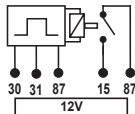

TRT150.833

0833

Parada do Motor. +/- 5seg
Parada del Motor. +/- 5seg
Engine Stop. +/- 5sec

Não
No
No

5

3845457005

Mercedes-Benz

Caminhões e Ônibus

12V