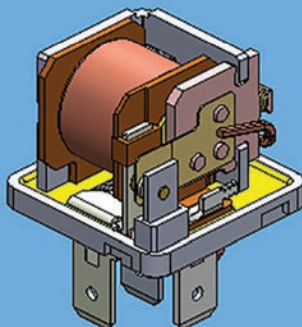

Código Top Relay Código Top Relay Top Relay Code	Tensão (V) Tensión (V) Voltage(V)	Montadora Marca Assembler	Número Original Código OEM O&M Code	Fixação Fijación Fixation	Cor Color Colour

TRB880.300

8803

12/24V	Universal	Universal	Parafusos Tornillos Screws	Amarelo Amarillo Yellow

Produto com
Leitura em Braile

Código Top Relay Código Top Relay Top Relay Code	Tensão (V) Tensión (V) Voltage(V)	Montadora Marca Assembler	Número Original Código OEM O&M Code	Fixação Fijación Fixation	Cor Color Colour

TRB880.400

8804

12/24V	Busscar	1380281	Parafusos Tornillos Screws	Cinza Gris Gray

Produto com
Leitura em Braile

Código Top Relay Código Top Relay Top Relay Code	Tensão (V) Tensión (V) Voltage(V)	Montadora Marca Assembler	Número Original Código OEM O&M Code	Fixação Fijación Fixation	Cor Color Colour

TRB880.500

8805

12/24V	Busscar Caio Induscar Ciferal Comil Marcopolo Mascarello Mercedes-Benz Neobus	1380796 042004119 026811026 002089 026811026 3250 3258210051 21040034	Parafusos Tornillos Screws	Preto Negro Black

Produto com
Leitura em Braile