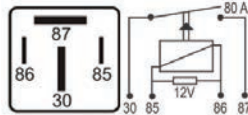

### TRA812.080

8121

12V  
80A

Universal Linha Leve  
Universal Línea Liviana  
Universal – Vehicle Line

Sim  
Si  
Yes

4(2x9.5mm)

11130287  
90459642  
82012872  
90987-T2002

Fiat  
Gm  
New Holland  
Toyota