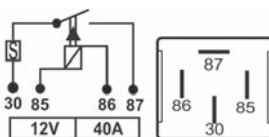

## CON108.40S

0110

12V  
40A

Uso Geral Linha Leve  
Uso general Linea Liviana  
General use Vehicle Line

Sim  
Sí  
Yes

4

Código Top Relay Código Top Relay Top Relay Code	Aplicação Aplicación Application	Suporte Soporte Bracket	Terminais Terminales Pins	N. Original Código Oem O&M Code	Montadora Marca Assembler	Veículos Vehículos Vehicles
--	--	-------------------------------	---------------------------------	---------------------------------------	---------------------------------	-----------------------------------