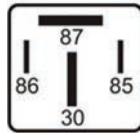

Código Top Relay Código Top Relay Top Relay Code	Aplicação Aplicación Application	Suporte Soporte Bracket	Terminais Terminales Pins	N. Original Código Oem O&M Code	Montadora Marca Assembler	Veículos Vehículos Vehicles

CON812.080S

7522

Uso Geral Linha Leve
Uso general Linea Liviana
General use Vehicle Line

Sim
Si
Yes   4 (2x9,5mm)

12V
80A

Código Top Relay Código Top Relay Top Relay Code	Aplicação Aplicación Application	Suporte Soporte Bracket	Terminais Terminales Pins	N. Original Código Oem O&M Code	Montadora Marca Assembler	Veículos Vehículos Vehicles

CON812.212S

7525

Uso Geral Linha Leve
Uso general Linea Liviana
General use Vehicle Line

Sim
Si
Yes   5 (3x9,5mm)

12V
60/80A