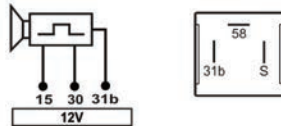

Código Top Relay Código Top Relay Top Relay Code	Aplicação Aplicación Application	Suporte Soporte Bracket	Terminais Terminales Pins	N. Original Código Oem O&M Code	Montadora Marca Assembler	Veículos Vehículos Vehicles

TRT150.514

0514

12V

Parada Solicitada com Buzzer
Saida Negativa
Parada Solicitada con Timbre
Salida Negativa
Requested Stop with Bell
Negative Output

Não
No
No

4

Universal