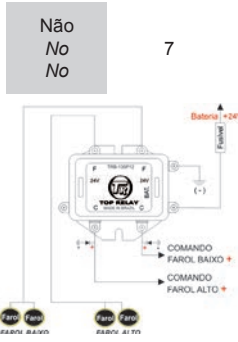

Código Top Relay Código Top Relay Top Relay Code	Aplicação Aplicación Application	Suporte Soporte Bracket	Terminais Terminales Pins	N. Original Código Oem O&M Code	Montadora Marca Assembler	Veículos Vehículos Vehicles

TRB133.R24

Comutador de Farol
Interruptor de los Faros
Headlight Switch

24V
480W

Capa Transparente
Cubierta Transparente
Transparent Cover

Universal

Todos Linha Pesada
Todos Línea Pesada
All Heavy Duty Line

Código Top Relay Código Top Relay Top Relay Code	Aplicação Aplicación Application	Suporte Soporte Bracket	Terminais Terminales Pins	N. Original Código Oem O&M Code	Montadora Marca Assembler	Veículos Vehículos Vehicles