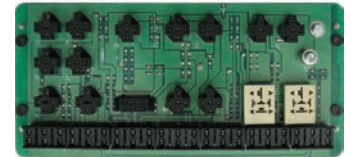

### TRE700.200

CE 7002

Central Elétrica  
Central Electrica  
Eletric Central

290709	Scania	Série 2 até 1997
--------	--------	------------------

Código Top Relay	N. Original	Montadora	Veículos
Código Top Relay	Código Oem	Marca	Vehículos
Top Relay Code	O&M Code	Assembler	Vehicles