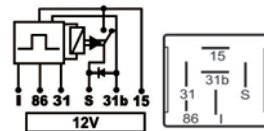

Código Top Relay Código Top Relay Top Relay Code	Aplicação Aplicación Application	Suporte Soporte Bracket	Terminais Terminales Pins	N. Original Código Oem O&M Code	Montadora Marca Assembler	Veículos Vehículos Vehicles

TRT150.812

0812

12V

Limpador de Para-Brisa com Lavagem
Limpiaparabrisas con Lava
Windshield Wiper with Wash

Sim
Si
Yes

6

3455458424

Mercedes-Benz

Caminhões

102016710

Marcopolo

Código Top Relay Código Top Relay Top Relay Code	Aplicação Aplicación Application	Suporte Soporte Bracket	Terminais Terminales Pins	N. Original Código Oem O&M Code	Montadora Marca Assembler	Veículos Vehículos Vehicles

TRT150.813

0813

12V

Limpador de Para-Brisa
Limpiaparabrisas
Windshield Wiper

Não
No
No

6

6955457024

Mercedes-Benz

Caminhões e Ônibus O-500, OF, OH, M-96

Código Top Relay Código Top Relay Top Relay Code	Aplicação Aplicación Application	Suporte Soporte Bracket	Terminais Terminales Pins	N. Original Código Oem O&M Code	Montadora Marca Assembler	Veículos Vehículos Vehicles

TRT150.814

0814

12V

Freio Motor
Freno de Motor
Brake Motor

Não
No
No

4

Universal

Código Top Relay Código Top Relay Top Relay Code	Aplicação Aplicación Application	Suporte Soporte Bracket	Terminais Terminales Pins	N. Original Código Oem O&M Code	Montadora Marca Assembler	Veículos Vehículos Vehicles

TRT150.815

0815

12V

Controle de Rotação do Motor
Control de Velocidad del Motor
Motor Speed Control

Não
No
No

5

6955457124

Mercedes-Benz

Caminhões e Ônibus