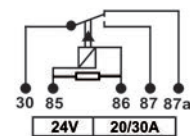

Terminais Tipo "Aguilha"
Terminales de Tipo "Aguja"
"Needle" Type Terminals

248-2841

Caterpillar

CAT 12G, C9, C11, C15, 120M,
771D, D6N, 938H, AP500E, AP555E,
BG500E, BG555E, 3412.

John Deere

Case

New Holland