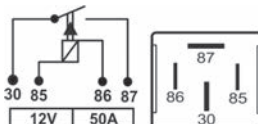

Código Top Relay Código Top Relay Top Relay Code	Aplicação Aplicación Application	Suporte Soporte Bracket	Terminais Terminales Pins	N. Original Código Oem O&M Code	Montadora Marca Assembler	Veículos Vehículos Vehicles
TRA108.400 0104	Universal Linha Leve Universal Línea Liviana Universal – Vehicle Line	Sim Si Yes	4(2x9.5mm)	91937503 7752313 90494959 053232R1 / 32590006	Volkswagen Fiat GM Massey Ferguson	Gol Power Família Palio Astra e Vectra

12V
50A