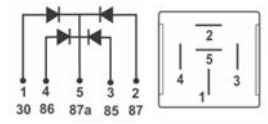

TRD805.000

0805

5 Term. s/ Suporte
10 a 28V
1A