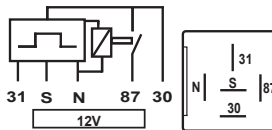

Código Top Relay Código Top Relay Top Relay Code	Aplicação Aplicación Application	Suporte Soporte Bracket	Terminais Terminales Pins	N. Original Código Oem O&M Code	Montadora Marca Assembler	Veículos Vehículos Vehicles

TRT250.120

Acendimento Automático dos Faróis. +/- 120seg
Encendido Automático de Faros. +/- 120seg
Automatic Lighting of Headlights. +/- 120sec

Não
No
No

4

Universal Ônibus e Caminhões

24V

Código Top Relay Código Top Relay Top Relay Code	Aplicação Aplicación Application	Suporte Soporte Bracket	Terminais Terminales Pins	N. Original Código Oem O&M Code	Montadora Marca Assembler	Veículos Vehículos Vehicles

TRT250.243

Limpador de Para-Brisa com Lavagem
Limpiaparabrisas con Lava
Windshield Wiper with Wash

Não
No
No

6

2RP955531

Volkswagen

Caminhões e Ônibus

0825

24V

Código Top Relay Código Top Relay Top Relay Code	Aplicação Aplicación Application	Suporte Soporte Bracket	Terminais Terminales Pins	N. Original Código Oem O&M Code	Montadora Marca Assembler	Veículos Vehículos Vehicles

TRT500.085

Controle da Unidade da Cabine
Control de la Unidad de Cabina
Cabin Unit Control

Não
No
No

5

AZ 41346

John Deere

5HE.006.207-02

Hella

0843

12V

Código Top Relay Código Top Relay Top Relay Code	Aplicação Aplicación Application	Suporte Soporte Bracket	Terminais Terminales Pins	N. Original Código Oem O&M Code	Montadora Marca Assembler	Veículos Vehículos Vehicles

TRT517.024

Sinalizador Acústico
Señal Acústica
Acoustic Signal

Não
No
No

3

1304421 / 383053

Scania

Caminhões e Ônibus

0517

24V

Scania Série 4

NOVO