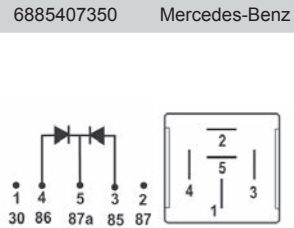

Código Top Relay
Código Top Relay
Top Relay Code

N. Original
Código OEM
O&M Code

Montadora
Marca
Assembler

TRD730.032

0808

5 Term. s/ Suporte
10 a 28V
1A

Código Top Relay
Código Top Relay
Top Relay Code

N. Original
Código OEM
O&M Code

Montadora
Marca
Assembler