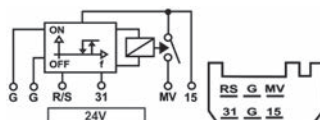

TRT990.324

Freio Motor
Freno de Motor
Brake Motor

Sim
Si
Yes

6 8365783

Volvo

Linha N

24V