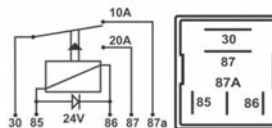

Com Diodo
Con Diodo
With Diode

Código Top Relay Código Top Relay Top Relay Code	Aplicação Aplicación Application	Suporte Soporte Bracket	Terminais Terminales Pins	N. Original Código Oem O&M Code	Montadora Marca Assembler	Veículos Vehículos Vehicles

TRA811.204

Uso Geral
Usos general
General Use

Não
No
No
4

8123

68083380AA

Chrysler

Dodge Gran Caravan, Jeep Wrangler
Cherokee, RAM

12V
20A