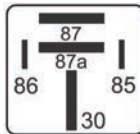

CON812.224S

Uso Geral Linha Pesada
Uso general Linea Pesada
General use Heavy Duty Line

Sim
Si
Yes   5 (3x9,5mm)

24V
60/80A