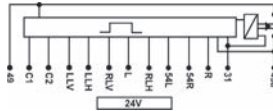

Código Top Relay Código Top Relay Top Relay Code	Aplicação Aplicación Application	Suporte Soporte Bracket	Terminais Terminales Pins	N. Original Código Oem O&M Code	Montadora Marca Assembler	Veículos Vehículos Vehicles

TRP860.024
0860

Indicador de Direção
Indicador de Dirección
Flasher Relay

Sim
Si
Yes

13

1334196 / 289929
334470 / 365559

Scania

Caminhões e Ônibus Série 3

24V