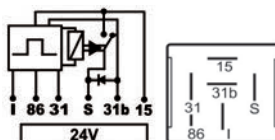

Campeão de Vendas