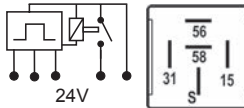

Código Top Relay Código Top Relay Top Relay Code	Aplicação Aplicación Application	Suporte Soporte Bracket	Terminais Terminales Pins	N. Original Código Oem O&M Code	Montadora Marca Assembler	Veículos Vehículos Vehicles

TRT150.416

0416

12V

Sinalizador Acústico
Señal Acústica
Acoustic Signal

Não
No
No

3

AC3513150AB

Ford

Todos 11/...