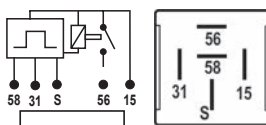

Código Top Relay Código Top Relay Top Relay Code	Aplicação Aplicación Application	Suporte Soporte Bracket	Terminais Terminales Pins	N. Original Código Oem O&M Code	Montadora Marca Assembler	Veículos Vehículos Vehicles

TRT150.346

0346

12V

NOVO

Desembaçador Vidro Traseiro.
+/-16min
Desempañante de la Ventana
Trasera. +/-16min
Rear Window Defogger.
+/-16min

Não
No
No

5

52266202

GM

Monza, Kadett 86/..., Chevette
Opala 85/...

Código Top Relay Código Top Relay Top Relay Code	Aplicação Aplicación Application	Suporte Soporte Bracket	Terminais Terminales Pins	N. Original Código Oem O&M Code	Montadora Marca Assembler	Veículos Vehículos Vehicles

TRT150.357

0357

12V

Luz Interna
Luz Interna
Inner Light

Não
No
No

6

7734971

Fiat

Universal

Código Top Relay Código Top Relay Top Relay Code	Aplicação Aplicación Application	Suporte Soporte Bracket	Terminais Terminales Pins	N. Original Código Oem O&M Code	Montadora Marca Assembler	Veículos Vehículos Vehicles

TRT150.409

0409

12V

Acendimento Automático dos
Faróis após 5seg
Encendido Automático de Faros
después 5seg
Automatic Lighting of Headlights
after 5sec

Sim
Si
Yes

5

Universal

Código Top Relay Código Top Relay Top Relay Code	Aplicação Aplicación Application	Suporte Soporte Bracket	Terminais Terminales Pins	N. Original Código Oem O&M Code	Montadora Marca Assembler	Veículos Vehículos Vehicles

TRT150.410

0410

12V

Sinalizador Acústico
Faróis Aceso
Señal Acústica Faros
Encendido
Acoustic Signal
Headlights on

Não
No
No

3

3259194371

Volkswagen

Santana, Quantum

3259199437

Ford

F-250, F-350, Ranger, Royale,
Versailles

90240665 / 90464777

GM