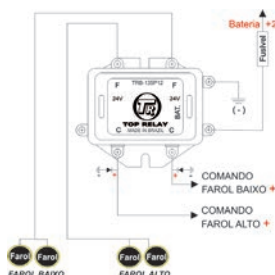

### TRB133.P24

B-133P

24V  
480W

**Comutador de Farol**  
Interruptor de los Faros  
Headlight Switch

Não  
No  
No

7

Universal

Todos Linha Pesada  
Todos Línea Pesada  
All Heavy Duty Line