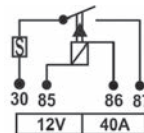

Código Top Relay Código Top Relay Top Relay Code	Aplicação Aplicación Application	Suporte Soporte Bracket	Terminais Terminales Pins	N. Original Código Oem O&M Code	Montadora Marca Assembler	Veículos Vehículos Vehicles

TRA811.012

8110

12V
40A

Universal Linha Leve
Universal Línea Liviana
Universal – Vehicle Line

Sim
Si
Yes

4

60805156 / 82410940 /
82461890

Fiat

1238587 / 90008100

GM

113344701

Lada

Com Fusível
Con Fusible
With Fuse

Código Top Relay Código Top Relay Top Relay Code	Aplicação Aplicación Application	Suporte Soporte Bracket	Terminais Terminales Pins	N. Original Código Oem O&M Code	Montadora Marca Assembler	Veículos Vehículos Vehicles

TRA811.512

8102

12V
30/40A

Universal Linha Leve
Universal Línea Liviana
Universal – Vehicle Line

Sim
Si
Yes

5

Transparente
Transparente
Transparent

Com Resistor
Con Resistor
With Resistor

LED Indicador
Indicador LED
LED Indicator

Selado
Sellado
Sealed