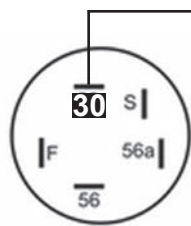

- **C** Saída para lâmpada piloto
- **K1** Saída para lâmpada piloto 1
- **K2** Saída para lâmpada piloto 2
- **T** Entrada positiva do esguicho do limpador
- **I** Entrada da chave temporizada do limpador
- **L** Entrada da chave de seta esquerda
- **R** Entrada da chave de seta direita
- **LL** Saída para lâmpada do 'Cavalo' esquerda
- **RR** Saída para lâmpada do 'Cavalo' direita
- **1** Bobina de ignição
- **1a** Platinado
- **4** Bobina de ignição alta tensão
- **15** +12V (+24V) após chave de ignição
- **30** +12v (+24V) direto da bateria
- **30a** Chave seletora série / paralelo (12V / 24V)
- **31** Terminal negativo da bateria
- **31b** Negativo via chave ou relé
- **31c** Entrada negativa do esguicho
- **49** Entrada + 12V (+24V) do relé de pisca
- **50** Motor de Arranque
- **51** Alternador
- **53** + motor do limpador de para-brisa
- **53a** Automático de parada do limpador
- **53c** Entrada positiva do esguicho
- **53e** Esguicho
- **53m** Saída para motor do limpador
- **53s** Retorno do motor do limpador
- **54** luz de freio
- **S** (Para temporizadores) saída para o interruptor
- **54L** Saída para lâmpadas da carreta esquerda
- **54R** Saída para lâmpadas da carreta direita
- **54g** Válvula de retardo do freio
- **55** Lâmpada de neblina
- **56** Positivo para faróis alto e baixo
- **56a** Farol alto
- **56b** Farol baixo
- **57** Lâmpada de posição Lateral
- **57a** Lâmpada de estacionamento
- **57L** Lâmpada de estacionamento esquerda
- **57R** Lâmpada de estacionamento direita
- **58** Lâmpada de posição traseira / licença
- **58d** Lâmpada de iluminação do painel (dimmer)
- **58L** Lâmpada de posição esquerda
- **58R** Lâmpada de posição direita
- **71a** Buzina
- **72** Chave do Alarme
- **75** Acendedor de cigarros / rádio
- **81** Chave seletora entrada NF (normal fechada)
- **81a** Chave seletora contato NF (normal fechada)
- **85** Lado negativo da bobina do relé
- **86** Lado positivo da bobina do relé
- **87** Terminal NA (normalmente aberto) do relé
- **87a** Terminal NF (normalmente fechado) do relé
- **87b** 2° Terminal NA (normalmente aberto) do relé
- **49a** Saída para lâmpada do relé de pisca
- **S** Entrada negativa do sensor nível d'água
- **W** Ligar na saída W do interruptor