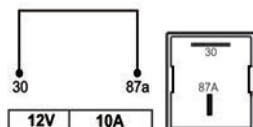

Não No No	2(3x4.8mm)	93366373	GM	Celta e Corsa