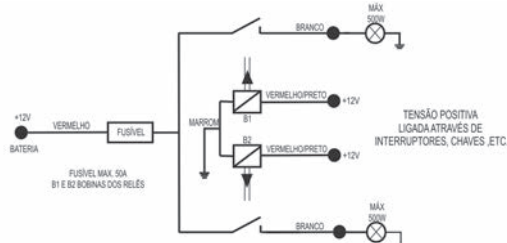

**CONRDF.012** Adaptação Relé Duplo de Faróis  
*Adaptación Relé Doble Faro*  
 Head Light Relay Adaptation

0108

12V / 2x240W

Código Top Relay	Aplicação	Suporte	Terminais	N. Original	Montadora	Veículos
Código Top Relay	Aplicación	Soporte	Terminales	Código Oem	Marca	Vehículos
Top Relay Code	Application	Bracket	Pins	O&M Code	Assembler	Vehicles