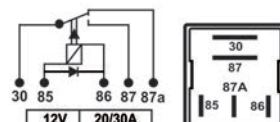

TRA812.612

8126

Uso Geral
Uso general
General Use

12V
20/30A

Com Diodo
Con Diodo
With Diode

Não
No
No

5(3x4,8mm)

0035420219 / 0045452905
3825450305 / 6388210047

Mercedes-Benz

3620022980

Citroën

AL76702 / AZ61578

John Deere

6555HJ

Peugeot