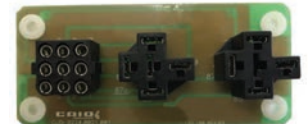

### TRE990.100

0891

Central Elétrica  
Central Electrica  
Eletric Central

3038196	Volvo	Caminhões e Ônibus - Linha N
---------	-------	------------------------------

Código Top Relay	N. Original	Montadora	Veículos
Código Top Relay	Código Oem	Marca	Vehículos
Top Relay Code	O&M Code	Assembler	Vehicles

### TRE990.200

0892

Central Elétrica  
Central Electrica  
Eletric Central

8121622	Volvo	Caminhões e Ônibus - Linha NL
---------	-------	-------------------------------

Código Top Relay	N. Original	Montadora	Veículos
Código Top Relay	Código Oem	Marca	Vehículos
Top Relay Code	O&M Code	Assembler	Vehicles

### TRE990.300

Central Elétrica pequena sem relé  
Central Electrica Pequeña sin relé  
Small Eletric Central without relay

92240021001	Caio Induscar
-------------	---------------

Código Top Relay	N. Original	Montadora	Veículos
Código Top Relay	Código Oem	Marca	Vehículos
Top Relay Code	O&M Code	Assembler	Vehicles