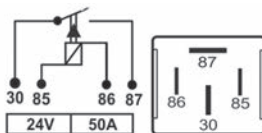

Código Top Relay Código Top Relay Top Relay Code	Aplicação Aplicación Application	Suporte Soporte Bracket	Terminais Terminales Pins	N. Original Código Oem O&M Code	Montadora Marca Assembler	Veículos Vehículos Vehicles
TRA108.600 D-05154	Universal Linha Pesada Universal Línea Pesada Universal – Heavy Duty Line	Não No No	4 (2x9.5mm)	3645427319 1439172	Mercedes-Benz Scania	Todos Caminhões e Ônibus /75

24V
50A