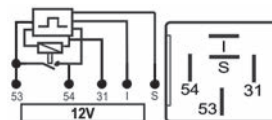

Código Top Relay Código Top Relay Top Relay Code	Aplicação Aplicación Application	Suporte Soporte Bracket	Terminais Terminales Pins	N. Original Código Oem O&M Code	Montadora Marca Assembler	Veículos Vehículos Vehicles

TRT150.339

0339

12V

Retardo do Ar-Condicionado
Retraso del Aire Acondicionado
Delay Air-Conditioning

Não
No
No

7

551959141

Ford

Del Rey e Belina 89/

Código Top Relay Código Top Relay Top Relay Code	Aplicação Aplicación Application	Suporte Soporte Bracket	Terminais Terminales Pins	N. Original Código Oem O&M Code	Montadora Marca Assembler	Veículos Vehículos Vehicles

TRT150.340

0340

12V

Limpador de Vidro Traseiro
Limpiaparabrisas Trasero
Rear Windshield Wiper

Não
No
No

5

547955529

Volkswagen

Pointer 94/

Ford

Escort 93/

Código Top Relay Código Top Relay Top Relay Code	Aplicação Aplicación Application	Suporte Soporte Bracket	Terminais Terminales Pins	N. Original Código Oem O&M Code	Montadora Marca Assembler	Veículos Vehículos Vehicles

TRT150.344

0344

12V

Alarme de Alta Temperatura
Alarma de alta temperatura
High Temperature Alarm

Não
No
No

4

93208462 / 94654261

GM

Todos

Código Top Relay Código Top Relay Top Relay Code	Aplicação Aplicación Application	Suporte Soporte Bracket	Terminais Terminales Pins	N. Original Código Oem O&M Code	Montadora Marca Assembler	Veículos Vehículos Vehicles

TRT150.345

0345

24V

Parada Solicitada
Parada Solicitada
Requested Stop

Não
No
No

4

9980660

Busscar

Ônibus