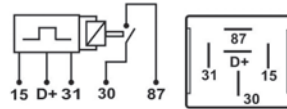

Código Top Relay Código Top Relay Top Relay Code	Aplicação Aplicación Application	Suporte Soporte Bracket	Terminais Terminales Pins	N. Original Código Oem O&M Code	Montadora Marca Assembler	Veículos Vehículos Vehicles

TRT853.512

8538

12V

NOVO

Comando da Bomba de Combustível
Control de la Bomba de Combustible
Command Fuel Pump

Não
No
No

5

2R0947563

Volkswagen / Audi

Caminhões

Código Top Relay Código Top Relay Top Relay Code	Aplicação Aplicación Application	Suporte Soporte Bracket	Terminais Terminales Pins	N. Original Código Oem O&M Code	Montadora Marca Assembler	Veículos Vehículos Vehicles

TRT859.212

12V

Trava Elétrica das Portas e Vidro Elétrico
Cerraduras Eléctricas y Elevalunas Eléctric
Electric Door Locks and Electric Windows

Sim
Si
Yes

54

464809660 / 464809670

Fiat

Marea