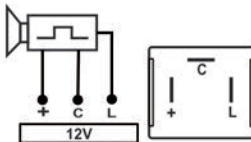

Código Top Relay Código Top Relay Top Relay Code	Aplicação Aplicación Application	Suporte Soporte Bracket	Terminais Terminales Pins	N. Original Código Oem O&M Code	Montadora Marca Assembler	Veículos Vehículos Vehicles

TRT851.412

8514

12V

Limpador de Para-Brisa do Vidro Dianteiro/Traseiro
Limpaparabrisas Delantero/Trasero
Front/Rear Glass Windscreen Cleaner

Não
No
No

6

92GG17C499AB

Ford

Ka 96/09, Fiesta 96/09
Ecosport 03/09, Courier Flex 07/09

Código Top Relay Código Top Relay Top Relay Code	Aplicação Aplicación Application	Suporte Soporte Bracket	Terminais Terminales Pins	N. Original Código Oem O&M Code	Montadora Marca Assembler	Veículos Vehículos Vehicles

TRT851.612

8516

12V

Aviso Sonoro
Sonido de Advertencia
Beeper

Não
No
No

3

2SA919305 / 3259194371
T71919305

Ford

Escort, Royale, Versailles

9609843280

Peugeot

P-306 e P-405

7700412030 / 7702205327

Renault

R-19, R-21, Clio, Mégane
Scénic, Traffic, Twingo e Kangoo

Código Top Relay Código Top Relay Top Relay Code	Aplicação Aplicación Application	Suporte Soporte Bracket	Terminais Terminales Pins	N. Original Código Oem O&M Code	Montadora Marca Assembler	Veículos Vehículos Vehicles

TRT851.812

8518

12V

Limpador de Para-Brisa Traseiro
Limpaparabrisas Trasero
Rear Windshield Wiper

Não
No
No

6

7700844036

Renault

Clio, Mégane, Scénic, Traffic,
Twingo, Kangoo

Código Top Relay Código Top Relay Top Relay Code	Aplicação Aplicación Application	Suporte Soporte Bracket	Terminais Terminales Pins	N. Original Código Oem O&M Code	Montadora Marca Assembler	Veículos Vehículos Vehicles

TRT853.312

8533

12V

Desembaçador de Vidro Traseiro
Desempañante de la Ventana Trasera
Rear Window Defogger

Não
No
No

5

7700776810A

Renault

Mégane e Scénic