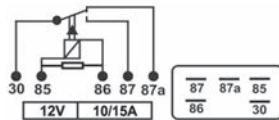

Código Top Relay Código Top Relay Top Relay Code	Aplicação Aplicación Application	Suporte Soporte Bracket	Terminais Terminales Pins	N. Original Código Oem O&M Code	Montadora Marca Assembler	Veículos Vehículos Vehicles

TRA811.212

8112

Uso Geral
Uso general
General Use

12V
10/15A

Terminais Tipo "Aguilha"
Terminales de Tipo "Aguja"
"Needle" Type Terminals

12077866 / 12135180 /
13500126 / 15393413 /
96376552

GM

S-10, Blazer, Silverado, Camaro,
Malibu

9522538300

Hyundai / Kia

LVA13711 / RE73096 /
SJ15809

John Deere

Código Top Relay Código Top Relay Top Relay Code	Aplicação Aplicación Application	Suporte Soporte Bracket	Terminais Terminales Pins	N. Original Código Oem O&M Code	Montadora Marca Assembler	Veículos Vehículos Vehicles