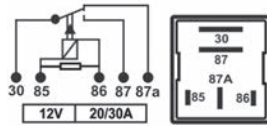

52255944

GM

Corsa, Omega, Astra, Vectra,
Montana, Celta, Kadett e Ipanema

9620220980

Citroën

7700414484

Renault

9620220980

Peugeot

46453554 / 46520423

Fiat

Código Top Relay Código Top Relay Top Relay Code	Aplicação Aplicación Application	Suporte Soporte Bracket	Terminais Terminales Pins	N. Original Código Oem O&M Code	Montadora Marca Assembler	Veículos Vehículos Vehicles