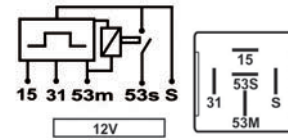

Código Top Relay Código Top Relay Top Relay Code	Aplicação Aplicación Application	Suporte Soporte Bracket	Terminais Terminales Pins	N. Original Código Oem O&M Code	Montadora Marca Assembler	Veículos Vehículos Vehicles

TRT150.307

0307

12V

Desembaçador Vidro Traseiro.
+/-16min
Desempañante de la Ventana
Trasera. +/-16min
Rear Window Defogger.
+/-16min

Não
No
No

4

94643649 / 94623345

GM

Troller

Monza, Kadett, Chevette e Opala

Todos

Código Top Relay Código Top Relay Top Relay Code	Aplicação Aplicación Application	Suporte Soporte Bracket	Terminais Terminales Pins	N. Original Código Oem O&M Code	Montadora Marca Assembler	Veículos Vehículos Vehicles

TRT150.308

0308

12V

Parada Solicitada / Campanha
de Porta
Parada Solicitada / Timbre de
la Puerta
Requested Stop / Doorbell

Não
No
No

5

3645427419

Mercedes-Benz

Ônibus

Código Top Relay Código Top Relay Top Relay Code	Aplicação Aplicación Application	Suporte Soporte Bracket	Terminais Terminales Pins	N. Original Código Oem O&M Code	Montadora Marca Assembler	Veículos Vehículos Vehicles

TRT150.309

0309

24V

Parada Solicitada / Campanha
de Porta
Parada Solicitada / Timbre de
la Puerta
Requested Stop / Doorbell

Não
No
No

5

42004174

Caio Induscar

Ônibus

Código Top Relay Código Top Relay Top Relay Code	Aplicação Aplicación Application	Suporte Soporte Bracket	Terminais Terminales Pins	N. Original Código Oem O&M Code	Montadora Marca Assembler	Veículos Vehículos Vehicles

TRT150.311

0311

24V

Parada Solicitada
Parada Solicitada
Requested Stop

Sim
Si
Yes

4

3645457005

Mercedes-Benz

Ônibus