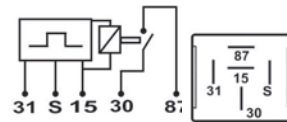

 Monza, Kadett 86/..., Chevette  
Opala 85/...

Código Top Relay Código Top Relay Top Relay Code	Aplicação Aplicación Application	Suporte Soporte Bracket	Terminais Terminales Pins	N. Original Código Oem O&M Code	Montadora Marca Assembler	Veículos Vehículos Vehicles
--	--	-------------------------------	---------------------------------	---------------------------------------	---------------------------------	-----------------------------------