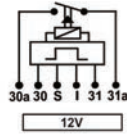

12V

Código Top Relay Código Top Relay Top Relay Code	Aplicação Aplicación Application	Suporte Soporte Bracket	Terminais Terminales Pins	N. Original Código Oem O&M Code	Montadora Marca Assembler	Veículos Vehículos Vehicles
--	--	-------------------------------	---------------------------------	---------------------------------------	---------------------------------	-----------------------------------