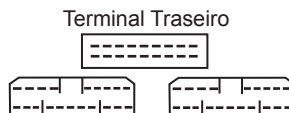

Fiat

Marea, Brava e Marea Weekend

Código Top Relay Código Top Relay Top Relay Code	Aplicação Aplicación Application	Suporte Soporte Bracket	Terminais Terminales Pins	N. Original Código Oem O&M Code	Montadora Marca Assembler	Veículos Vehículos Vehicles
--	--	-------------------------------	---------------------------------	---------------------------------------	---------------------------------	-----------------------------------