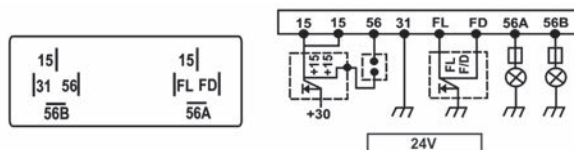

Código Top Relay Código Top Relay Top Relay Code	Aplicação Aplicación Application	Suporte Soporte Bracket	Terminais Terminales Pins	N. Original Código Oem O&M Code	Montadora Marca Assembler	Veículos Vehículos Vehicles

TRT860.512

Módulo eletrônico IVECO
Módulo Electrónico IVECO
IVECO Electronic Module

Sim
Si
Yes

5 98418150

Iveco

Daily e Ducato

12V

Código Top Relay Código Top Relay Top Relay Code	Aplicação Aplicación Application	Suporte Soporte Bracket	Terminais Terminales Pins	N. Original Código Oem O&M Code	Montadora Marca Assembler	Veículos Vehículos Vehicles

TRT886.124

Controle de Rotação do Motor
Control de Velocidad del Motor
Headlight Switch

Não
No
No

8 1347277 / 1475750
1387022 / 5DA00779-0
5DA006779-05

Scania

Série 4

8861

24V

Código Top Relay Código Top Relay Top Relay Code	Aplicação Aplicación Application	Suporte Soporte Bracket	Terminais Terminales Pins	N. Original Código Oem O&M Code	Montadora Marca Assembler	Veículos Vehículos Vehicles

TRT886.324

Comutador de Farol
Interruptor de los Faros
Head Light Relay

Não
No
No

8 1401788 / 1504270

Scania

Linha 112 - Série 4

8863

24V

Código Top Relay Código Top Relay Top Relay Code	Aplicação Aplicación Application	Suporte Soporte Bracket	Terminais Terminales Pins	N. Original Código Oem O&M Code	Montadora Marca Assembler	Veículos Vehículos Vehicles

TRT990.324

Freio Motor
Freno de Motor
Brake Motor

Sim
Si
Yes

6 8365783

Volvo

Linha N

24V