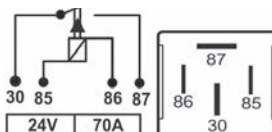

### TRA710.294

0294

Universal Linha Pesada  
Universal Linea Pesada  
Universal – Heavy Duty Line

Sim  
Si  
Yes

4(2x9.5mm)

24V  
70A

Suporte de Ferro no lado do terminal 86  
Soporte de hierro en el lateral del terminal 86  
Iron support on the side of terminal 86