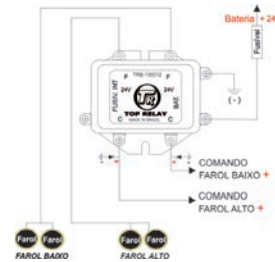

Código Top Relay Código Top Relay Top Relay Code	Aplicação Aplicación Application	Suporte Soporte Bracket	Terminais Terminales Pins	N. Original Código Oem O&M Code	Montadora Marca Assembler	Veículos Vehículos Vehicles

TRB122.012

0119

12V
150W

Comutador de Farol
Interruptor de los Faros
Headlight Switch

Não
No
No

5

31194115831

Volkswagen

Código Top Relay Código Top Relay Top Relay Code	Aplicação Aplicación Application	Suporte Soporte Bracket	Terminais Terminales Pins	N. Original Código Oem O&M Code	Montadora Marca Assembler	Veículos Vehículos Vehicles

TRB122.012S

12V
150W

Comutador de Farol
Interruptor de los Faros
Headlight Switch

Sim
Si
Yes

5

619700

AGCO

Código Top Relay Código Top Relay Top Relay Code	Aplicação Aplicación Application	Suporte Soporte Bracket	Terminais Terminales Pins	N. Original Código Oem O&M Code	Montadora Marca Assembler	Veículos Vehículos Vehicles

TRB133.024

B-133

24V
480W

Aço
Acero
Steel

Comutador de Farol
Interruptor de los Faros
Headlight Switch

Não
No
No

7

Universal

Todos Linha Pesada
Todos Línea Pesada
All Heavy Duty Line

Código Top Relay Código Top Relay Top Relay Code	Aplicação Aplicación Application	Suporte Soporte Bracket	Terminais Terminales Pins	N. Original Código Oem O&M Code	Montadora Marca Assembler	Veículos Vehículos Vehicles

TRB133.P24

B-133P

24V
480W

Comutador de Farol
Interruptor de los Faros
Headlight Switch

Não
No
No

7

Universal

Todos Linha Pesada
Todos Línea Pesada
All Heavy Duty Line