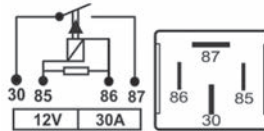

Código Top Relay Código Top Relay Top Relay Code	Aplicação Aplicación Application	Suporte Soporte Bracket	Terminais Terminales Pins	N. Original Código Oem O&M Code	Montadora Marca Assembler	Veículos Vehículos Vehicles

TRA903.000

0103

**12V
30A**

**Com Resistor
Con Resistor
With Resistor**

Bomba Elétrica de Combustível
Bomba de Combustible Eléctrica
Electric Fuel Pump

Não
No
No

4(2x9.5mm)

90357986 / 90494959

GM

Vectra 95/, Astra 95/

171937503

Volkswagen

Código Top Relay Código Top Relay Top Relay Code	Aplicação Aplicación Application	Suporte Soporte Bracket	Terminais Terminales Pins	N. Original Código Oem O&M Code	Montadora Marca Assembler	Veículos Vehículos Vehicles

TRA904.000

0131

**12V
70A**

**Com Resistor
Con Resistor
With Resistor**

Injeção Eletrônica
Inyección Electrónica
Electronic Injection

Não
No
No

4(2x9.5mm)

93BG14N089CA
93BG14N089CB

Ford

1238612 / 90226846

GM

Corsa, Celta, Astra, Vectra, Omega

39160-37110 / 95210-2E000

Hyundai / Kia

90987-T2002

Toyota