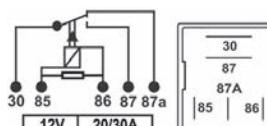

46453554 / 46520423

Fiat

Marea e Brava

F57B14B192AA

Ford

F250

90414477

GM

Corsa

7700414484

Renault

Clio, Scénic, Mégane

9620220980

Peugeot

P306

9620220980

Citroën

Xsara

F57B14B192AA

Toyota

Corolla

AI76702

John Deere