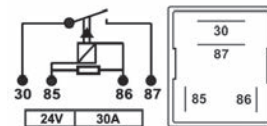

**TRA300.127**

0229

 Uso Geral  
Usos general  
General Use

**24V  
30A**

 Não  
No  
No

4(2x4,8mm)

500392254

Iveco