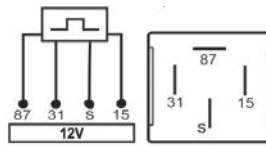

Código Top Relay Código Top Relay Top Relay Code	Aplicação Aplicación Application	Suporte Soporte Bracket	Terminais Terminales Pins	N. Original Código Oem O&M Code	Montadora Marca Assembler	Veículos Vehículos Vehicles

TRT150.339

0339

12V

Retardo do Ar-Condicionado
Retraso del Aire Acondicionado
Delay Air-Conditioning

Não
No
No

7

551959141

Ford

Del Rey e Belina 89/

Código Top Relay Código Top Relay Top Relay Code	Aplicação Aplicación Application	Suporte Soporte Bracket	Terminais Terminales Pins	N. Original Código Oem O&M Code	Montadora Marca Assembler	Veículos Vehículos Vehicles

TRT150.340

0340

12V

Limpador de Vidro Traseiro
Limpiaparabrisas Trasero
Rear Windshield Wiper

Não
No
No

5

547955529

Volkswagen

Pointer 94/

Ford

Escort 93/

Código Top Relay Código Top Relay Top Relay Code	Aplicação Aplicación Application	Suporte Soporte Bracket	Terminais Terminales Pins	N. Original Código Oem O&M Code	Montadora Marca Assembler	Veículos Vehículos Vehicles

TRT150.344

0344

12V

Alarme de Alta Temperatura
Alarma de alta temperatura
High Temperature Alarm

Não
No
No

4

93208462 / 94654261

GM

Todos

Código Top Relay Código Top Relay Top Relay Code	Aplicação Aplicación Application	Suporte Soporte Bracket	Terminais Terminales Pins	N. Original Código Oem O&M Code	Montadora Marca Assembler	Veículos Vehículos Vehicles

TRT150.345

0345

24V

Parada Solicitada
Parada Solicitada
Requested Stop

Não
No
No

4

9980660

Busscar

Ônibus