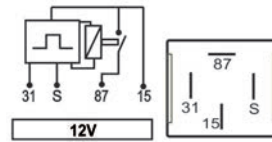

Código Top Relay Código Top Relay Top Relay Code	Aplicação Aplicación Application	Suporte Soporte Bracket	Terminais Terminales Pins	N. Original Código Oem O&M Code	Montadora Marca Assembler	Veículos Vehículos Vehicles

TRT150.307

0307

12V

Desembaçador Vidro Traseiro.
+/-16min
Desempañante de la Ventana
Trasera. +/-16min
Rear Window Defogger.
+/-16min

Não
No
No

4

94643649 / 94623345

GM

Troller

Monza, Kadett, Chevette e Opala

Todos

Código Top Relay Código Top Relay Top Relay Code	Aplicação Aplicación Application	Suporte Soporte Bracket	Terminais Terminales Pins	N. Original Código Oem O&M Code	Montadora Marca Assembler	Veículos Vehículos Vehicles

TRT150.308

0308

12V

Parada Solicitada / Campanha
de Porta
Parada Solicitada / Timbre de
la Puerta
Requested Stop / Doorbell

Não
No
No

5

3645427419

Mercedes-Benz

Ônibus

Código Top Relay Código Top Relay Top Relay Code	Aplicação Aplicación Application	Suporte Soporte Bracket	Terminais Terminales Pins	N. Original Código Oem O&M Code	Montadora Marca Assembler	Veículos Vehículos Vehicles

TRT150.309

0309

24V

Parada Solicitada / Campanha
de Porta
Parada Solicitada / Timbre de
la Puerta
Requested Stop / Doorbell

Não
No
No

5

42004174

Caio Induscar

Ônibus

Código Top Relay Código Top Relay Top Relay Code	Aplicação Aplicación Application	Suporte Soporte Bracket	Terminais Terminales Pins	N. Original Código Oem O&M Code	Montadora Marca Assembler	Veículos Vehículos Vehicles

TRT150.311

0311

24V

Parada Solicitada
Parada Solicitada
Requested Stop

Sim
Si
Yes

4

3645457005

Mercedes-Benz

Ônibus