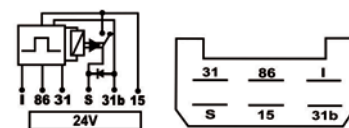

Código Top Relay Código Top Relay Top Relay Code	Aplicação Aplicación Application	Suporte Soporte Bracket	Terminais Terminales Pins	N. Original Código Oem O&M Code	Montadora Marca Assembler	Veículos Vehículos Vehicles

TRT150.823

0823

24V

Limpador de Para-Brisa com Lavagem
Limpiaparabrisas con Lava
Windshield Wiper with Wash

Não
No
No

6

3645457724 / 10201670-3

Mercedes-Benz

Caminhões e Ônibus

301490 / 363712

Scania

Caminhões e Ônibus