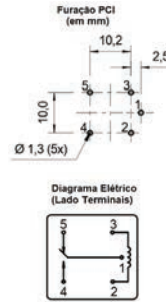

## RZF500.095

**24V  
10A**

Relé Miniatura 24V 10A  
5 terminais para solda.

Relé miniatura 24V 10A  
5 terminales para soldar.

Miniature Relay 24V 10A  
5 terminals for soldering.

Sistema de alarme, comando de antenas elétricas, levantadores de vidros, buzinas, indicadores de direção, piscas-alertas, temporizadores e módulos eletrônicos em geral.