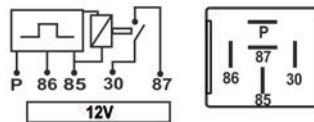

Código Top Relay Código Top Relay Top Relay Code	Aplicação Aplicación Application	Suporte Soporte Bracket	Terminais Terminales Pins	N. Original Código Oem O&M Code	Montadora Marca Assembler	Veículos Vehículos Vehicles

TRT851.100

8511

12V

Corte do Ar-Condicionado
Corte de Aire Condicionado
Air Conditioning Cut

Não
No
No

5

377959142

Volkswagen

Gol, Gol Turbo, Parati e Saveiro