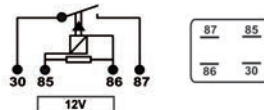

### TRA812.412

8124

Universal - Linha Leve  
Universal - Linea Liviana  
Universal - Vehicle Line

12V

NOVO

Terminais Tipo "Aguilha"  
Terminales de Tipo "Aguja"  
"Needle" Type Terminals

13500113/13502753/1384898  
1/19116059/19116962