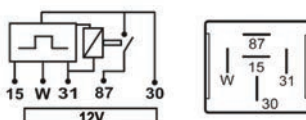

Código Top Relay Código Top Relay Top Relay Code	Aplicação Aplicación Application	Suporte Soporte Bracket	Terminais Terminales Pins	N. Original Código Oem O&M Code	Montadora Marca Assembler	Veículos Vehículos Vehicles

TRT150.812

0812

12V

Limpador de Para-Brisa com Lavagem
Limpiaparabrisas con Lava
Windshield Wiper with Wash

Sim
Si
Yes

6

3455458424

Mercedes-Benz

Caminhões

102016710

Marcopolo

Código Top Relay Código Top Relay Top Relay Code	Aplicação Aplicación Application	Suporte Soporte Bracket	Terminais Terminales Pins	N. Original Código Oem O&M Code	Montadora Marca Assembler	Veículos Vehículos Vehicles

TRT150.813

0813

12V

Limpador de Para-Brisa
Limpiaparabrisas
Windshield Wiper

Não
No
No

6

6955457024

Mercedes-Benz

Caminhões e Ônibus O-500, OF, OH, M-96

Código Top Relay Código Top Relay Top Relay Code	Aplicação Aplicación Application	Suporte Soporte Bracket	Terminais Terminales Pins	N. Original Código Oem O&M Code	Montadora Marca Assembler	Veículos Vehículos Vehicles

TRT150.814

0814

12V

Freio Motor
Freno de Motor
Brake Motor

Não
No
No

4

Universal

Código Top Relay Código Top Relay Top Relay Code	Aplicação Aplicación Application	Suporte Soporte Bracket	Terminais Terminales Pins	N. Original Código Oem O&M Code	Montadora Marca Assembler	Veículos Vehículos Vehicles

TRT150.815

0815

12V

Controle de Rotação do Motor
Control de Velocidad del Motor
Motor Speed Control

Não
No
No

5

6955457124

Mercedes-Benz

Caminhões e Ônibus