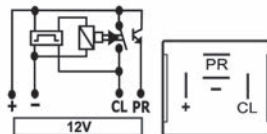

Uno, Prêmio 85/ - Elba, Spazio 86/  
Utilitários 86/  
Clio, Mégane e Scenic

Código Top Relay Código Top Relay Top Relay Code	Aplicação Aplicación Application	Suporte Soporte Bracket	Terminais Terminales Pins	N. Original Código Oem O&M Code	Montadora Marca Assembler	Veículos Vehículos Vehicles
--	--	-------------------------------	---------------------------------	---------------------------------------	---------------------------------	-----------------------------------