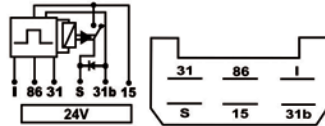

Código Top Relay Código Top Relay Top Relay Code	Aplicação Aplicación Application	Suporte Soporte Bracket	Terminais Terminales Pins	N. Original Código Oem O&M Code	Montadora Marca Assembler	Veículos Vehículos Vehicles

TRT150.821

0821

24V

Limpador de Para-Brisa com Lavagem - Dupla Fixação
Limpiaparabrisas con Lava - Fijación Doble
Windshield Wiper with Wash - Double Fixation

Sim
Si
Yes

6

3865457124

Mercedes-Benz

Caminhões - Todos

Código Top Relay Código Top Relay Top Relay Code	Aplicação Aplicación Application	Suporte Soporte Bracket	Terminais Terminales Pins	N. Original Código Oem O&M Code	Montadora Marca Assembler	Veículos Vehículos Vehicles

TRT150.822

0822

24V

Limpador de Para-Brisa com Lavagem
Limpiaparabrisas con Lava
Windshield Wiper with Wash

Sim
Si
Yes

6

3645457324

Mercedes-Benz

Caminhões e Ônibus

042004095

Caio / Induscar