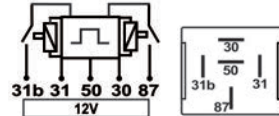

Código Top Relay Código Top Relay Top Relay Code	Aplicação Aplicación Application	Suporte Soporte Bracket	Terminais Terminales Pins	N. Original Código Oem O&M Code	Montadora Marca Assembler	Veículos Vehículos Vehicles

TRT150.325

0325

Partida à Frio
Arranque en Frio
Cold Start

Não
No
No

5

3259112612 / 3259532272
3259112612 / 3259532272

Volkswagen
Ford

12V