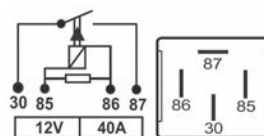

Código Top Relay Código Top Relay Top Relay Code	Aplicação Aplicación Application	Suporte Soporte Bracket	Terminais Terminales Pins	N. Original Código Oem O&M Code	Montadora Marca Assembler	Veículos Vehículos Vehicles

TRA824.080

8221

Universal Linha Pesada
Universal Línea Pesada
Universal – Heavy Duty Line

Sim
Si
Yes

4(2x9.5mm)

24V
80A

Com Resistor
Con Resistor
With Resistor

Selado
Sellado
Sealed

Código Top Relay Código Top Relay Top Relay Code	Aplicação Aplicación Application	Suporte Soporte Bracket	Terminais Terminales Pins	N. Original Código Oem O&M Code	Montadora Marca Assembler	Veículos Vehículos Vehicles

TRA833.912

8339

Universal Linha Leve
Universal Línea Liviana
Universal – Vehicle Line

Não
No
No

5

6007011164000

Agrale

12V
20/40A

Selado
Sellado
Sealed

Código Top Relay Código Top Relay Top Relay Code	Aplicação Aplicación Application	Suporte Soporte Bracket	Terminais Terminales Pins	N. Original Código Oem O&M Code	Montadora Marca Assembler	Veículos Vehículos Vehicles

TRA900.000

0129

Bomba Elétrica de Combustível
Bomba de Combustible Eléctrica
Electric Fuel Pump

Não
No
No

4

5M5T14B192CA / 8932070256
/ 2S6514N089AA

FORD

Fiesta

120002967 / 13500118

GM

0K53A67740 / 85230-3A400

Hyundai / Kia

Tucson

JD1912

Lifan

141951253B / 2P0941589
/ 377906383 / 377911253 /
8DO951253A

Volkswagen / Audi

Gol, Voyage, Kombi, Parati, Saveiro

12V
40A

Com Resistor
Con Resistor
With Resistor