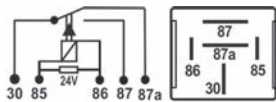

### TRA812.224

8123

24V  
60/80A

Universal Linha Leve  
Universal Línea Liviana  
Universal – Vehicle Line

Sim  
Si  
Yes

5(3x9.5mm)

11130287  
90459642  
82012872  
90987-T2002

Fiat  
Gm  
New Holland  
Toyota