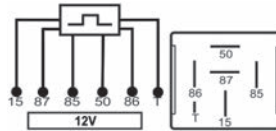

Código Top Relay Código Top Relay Top Relay Code	Aplicação Aplicación Application	Suporte Soporte Bracket	Terminais Terminales Pins	N. Original Código Oem O&M Code	Montadora Marca Assembler	Veículos Vehículos Vehicles

TRT150.204

0319

Partida à Frio
Arranque en Frío
Cold Start

Sim
Si
Yes

6

ZBC 911261 / ZBC 911261E

Volkswagen

Gol, Voyage, Parati e Saveiro
Todos refrigerados à água

12V

Código Top Relay Código Top Relay Top Relay Code	Aplicação Aplicación Application	Suporte Soporte Bracket	Terminais Terminales Pins	N. Original Código Oem O&M Code	Montadora Marca Assembler	Veículos Vehículos Vehicles

TRT150.222

0305

Iluminação Interna +/-8seg
Iluminación Interior +/-8seg
Inner Light +/-8sec

Não
No
No

5

52280734 / 9465979

GM

Monza, Kadett 86/, Chevette
Opala, Ipanema, Caravan 88/

12V