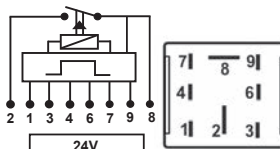

Código Top Relay Código Top Relay Top Relay Code	Aplicação Aplicación Application	Suporte Soporte Bracket	Terminais Terminales Pins	N. Original Código Oem O&M Code	Montadora Marca Assembler	Veículos Vehículos Vehicles

TRT886.324

Comutador de Farol
Interruptor de los Faros
Head Light Relay

Não
No
No

8 1401788 / 1504270

Scania

Linha 112 - Série 4

8863

24V