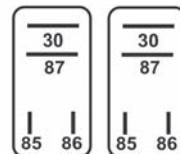

**CONRDF.024** Adaptação Relé Duplo de Faróis  
*Adaptación Relé Doble Faro*  
 Head Light Relay Adaptation

0218

24V / 2x240W