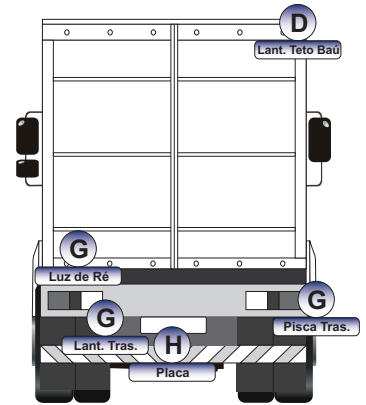

CHAVE DE CÓDIGO INTELIGENTE | CLAVE DE CÓDIGO INTELIGENTE | SMART CODE KEY

Família de Produtos
67
69
1034
1141
PIN
TOR44
TOR36
TOR29

TOP RELAY TR 1141 AM 3 24

Cor
AM - Ambar
VM - Vermelho
AZ - Azul
VD - Verde
BR - Branco

Nº LED's
1
3
6

Tensão
12 - 12V
24 - 24V
BI - Bivolt