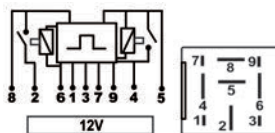

Código Top Relay Código Top Relay Top Relay Code	Aplicação Aplicación Application	Suporte Soporte Bracket	Terminais Terminales Pins	N. Original Código Oem O&M Code	Montadora Marca Assembler	Veículos Vehículos Vehicles

TRT850.300

8503

12V

Ar-condicionado
Aire acondicionado
Air Conditioning

Não
No
No

4

46410803 / 7079615

Fiat

Palio, Siena, Strada