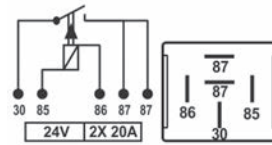

**TRA214.000**

0214

**24V  
2x20A**

 Duplo Contato Aberto  
Doble Contacto Abierto  
Doble Open Contact

 Universal Linha Pesada  
Universal Linea Pesada  
Universal – Heavy Duty Line

 Sim  
Si  
Yes

5

1523982 / 1526349 / 1527511 DAF