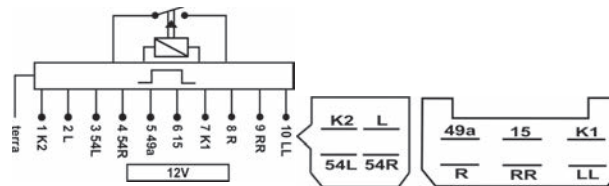

3445447232 / 3445457232 /
3505457332 / 6885447432

Mercedes-Benz

Caminhões e Ônibus

Código Top Relay Código Top Relay Top Relay Code	Aplicação Aplicación Application	Suporte Soporte Bracket	Terminais Terminales Pins	N. Original Código Oem O&M Code	Montadora Marca Assembler	Veículos Vehículos Vehicles

TRP820.024

0820

12V

Indicador de Direção
Indicador de Dirección
Flasher Relay

Sim
Si
Yes

10

Negativo na Carcaça