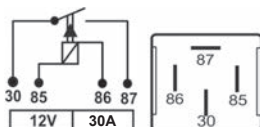

### TRA112.200

0112

Universal Linha Leve  
Universal Línea Liviana  
Universal – Vehicle Line

Sim  
Si  
Yes

4

12V  
30A

Código Top Relay Código Top Relay Top Relay Code	Aplicação Aplicación Application	Suporte Soporte Bracket	Terminais Terminales Pins	N. Original Código Oem O&M Code	Montadora Marca Assembler	Veículos Vehículos Vehicles
--	--	-------------------------------	---------------------------------	---------------------------------------	---------------------------------	-----------------------------------