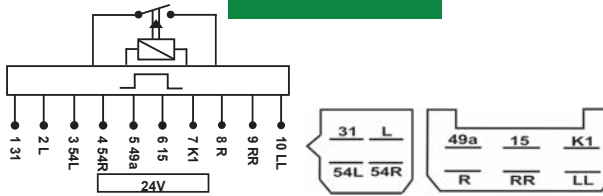

24V

Código Top Relay Código Top Relay Top Relay Code	Aplicação Aplicación Application	Suporte Soporte Bracket	Terminais Terminales Pins	N. Original Código Oem O&M Code	Montadora Marca Assembler	Veículos Vehículos Vehicles
--	--	-------------------------------	---------------------------------	---------------------------------------	---------------------------------	-----------------------------------