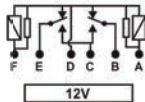

**TRT150.005**

Trava das Portas  
Cerradura de la puerta  
Door Lock

Não  
No  
No

6

12088519

GM

Silverado 1997/2001  
S10 1995/2011  
Blazer 1995/2011

12V