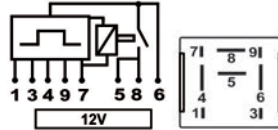

Código Top Relay Código Top Relay Top Relay Code	Aplicação Aplicación Application	Suporte Soporte Bracket	Terminais Terminales Pins	N. Original Código Oem O&M Code	Montadora Marca Assembler	Veículos Vehículos Vehicles

TRT850.512

8505

12V

Central eletrônica
Retroneblina.
Centro Electrónico, Retrofog
Electronic Central, Retroneblin

Não
No
No

8

46409709

Fiat

Palio, Siena e Strada

Código Top Relay Código Top Relay Top Relay Code	Aplicação Aplicación Application	Suporte Soporte Bracket	Terminais Terminales Pins	N. Original Código Oem O&M Code	Montadora Marca Assembler	Veículos Vehículos Vehicles

TRT850.700

8507

12V

Ar-condicionado
Aire acondicionado
Air Conditioning

Não
No
No

5

72218300 / 7621830

Fiat

Tempra e Tipo