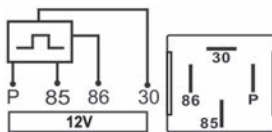

Código Top Relay Código Top Relay Top Relay Code	Aplicação Aplicación Application	Suporte Soporte Bracket	Terminais Terminales Pins	N. Original Código Oem O&M Code	Montadora Marca Assembler	Veículos Vehículos Vehicles

TRT850.412

8504

12V

Trava Elétrica das Portas
Cerradura de Puerta Eléctrica
Electric Locking of Doors

Não
No
No

6

46426365

Fiat

Palio, Strada, Siena