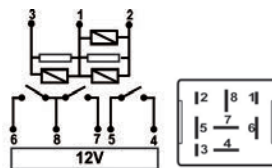

Gol, Santana, Golf, Passat, Jetta, Fox

**12V**  
25A

Código Top Relay Código Top Relay Top Relay Code	Aplicação Aplicación Application	Suporte Soporte Bracket	Terminais Terminales Pins	N. Original Código Oem O&M Code	Montadora Marca Assembler	Veículos Vehículos Vehicles
--	--	-------------------------------	---------------------------------	---------------------------------------	---------------------------------	-----------------------------------