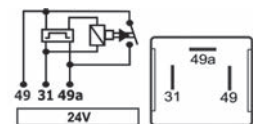

Caminhões e Ônibus

2101006022

Volvo

Caminhões e Ônibus

Randon

Todos

Código Top Relay Código Top Relay Top Relay Code	Aplicação Aplicación Application	Suporte Soporte Bracket	Terminais Terminales Pins	N. Original Código Oem O&M Code	Montadora Marca Assembler	Veículos Vehículos Vehicles
--	--	-------------------------------	---------------------------------	---------------------------------------	---------------------------------	-----------------------------------