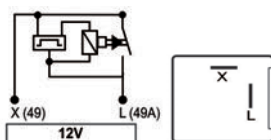

12V

47M0463

Mack

Código Top Relay Código Top Relay Top Relay Code	Aplicação Aplicación Application	Suporte Soporte Bracket	Terminais Terminales Pins	N. Original Código Oem O&M Code	Montadora Marca Assembler	Veículos Vehículos Vehicles
--	--	-------------------------------	---------------------------------	---------------------------------------	---------------------------------	-----------------------------------