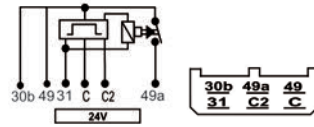

Código Top Relay Código Top Relay Top Relay Code	Aplicação Aplicación Application	Suporte Soporte Bracket	Terminais Terminales Pins	N. Original Código Oem O&M Code	Montadora Marca Assembler	Veículos Vehículos Vehicles

TRP870.024

0850

Indicador de Direção
Indicador de Dirección
Flasher Relay

Não
No
No

6

15048941

Volvo

Tratores e Máquinas Industriais
A20, A20C, A25, A25B, A25C, A30, A30C,
A35, A35C, A40
L30, L50B, L50C, L50D, L70B, L70, L90B,
L90C, L90D, L90DOR, L90COR, L120B,
L120C, L120D, L150, L150C, L180, L180CO,
L180CCO, L180CHL, L180D, L330C,
L330CLL, LP50, LP70, EL70, EL70C, L220D

24V