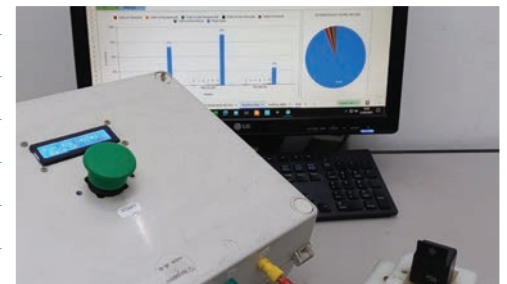

- Customized testing platform; ✓
- Inspection of parameters inherent to each model produced; ✓
- Study of product performance; ✓
- Inspection in accordance with the relevant standards; ✓
- Laser traceability of tests performed on each relay; ✓
- Root cause analysis aiming at zero waste; ✓