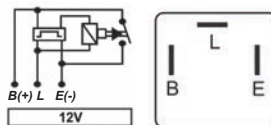

TRP111.812

1118

Indicador de Direção
Indicador de Dirección
Flasher Relay

Sim
Si
Yes

3

95550-2E100/ 9555039000

Hyundai / Kia

Tucson, Elantra, Santa Fé, Optima, Accent, Scoupe, Sonata, HR-100, Bongo

12V