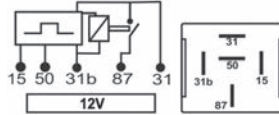

Código Top Relay Código Top Relay Top Relay Code	Aplicação Aplicación Application	Suporte Soporte Bracket	Terminais Terminales Pins	N. Original Código Oem O&M Code	Montadora Marca Assembler	Veículos Vehículos Vehicles

TRT150.323

0323

Ventilador do Radiador
Ventilador del Radiador
Radiator Fan

Não
No
No

5

541959141-A
541959141-A

Volkswagen
Ford

Apollo e Pointer
Escort e Verona

12V

Código Top Relay Código Top Relay Top Relay Code	Aplicação Aplicación Application	Suporte Soporte Bracket	Terminais Terminales Pins	N. Original Código Oem O&M Code	Montadora Marca Assembler	Veículos Vehículos Vehicles

TRT150.324

0324

Ar-condicionado
Aire acondicionado
Air Conditioning

Não
No
No

5

541959141
541959141

Volkswagen
Ford

Apollo e Pointer
Escort e Verona

12V