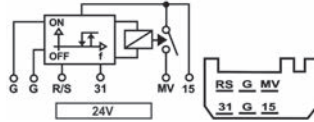

24V

Código Top Relay Código Top Relay Top Relay Code	Aplicação Aplicación Application	Suporte Soporte Bracket	Terminais Terminales Pins	N. Original Código Oem O&M Code	Montadora Marca Assembler	Veículos Vehículos Vehicles
--	--	-------------------------------	---------------------------------	---------------------------------------	---------------------------------	-----------------------------------