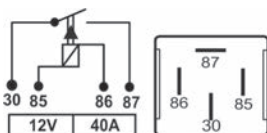

Código Top Relay Código Top Relay Top Relay Code	Aplicação Aplicación Application	Suporte Soporte Bracket	Terminais Terminales Pins	N. Original Código Oem O&M Code	Montadora Marca Assembler	Veículos Vehículos Vehicles

TRA108.750

D-05154

Universal Linha Pesada
Universal Línea Pesada
Universal – Heavy Duty Line

Sim
Si
Yes

4(2x9.5mm)

24V
50A

Suporte de Ferro no lado do terminal 86
Soporte de hierro en el lateral del terminal 86
Iron support on the side of terminal 86

Código Top Relay Código Top Relay Top Relay Code	Aplicação Aplicación Application	Suporte Soporte Bracket	Terminais Terminales Pins	N. Original Código Oem O&M Code	Montadora Marca Assembler	Veículos Vehículos Vehicles

TRA110.000

1100

Relé Disjuntor Térmico
Relé del Disyuntor Térmico
Thermal Circuit Breaker Relay

Não
No
No

2

443937105
443937105A

Volkswagen/ Audi

Fox 04.../, Gol, Parati, Saveiro,
Voyage /94.../, Passat 11, Polo
2007/.../10

12V
20A

Código Top Relay Código Top Relay Top Relay Code	Aplicação Aplicación Application	Suporte Soporte Bracket	Terminais Terminales Pins	N. Original Código Oem O&M Code	Montadora Marca Assembler	Veículos Vehículos Vehicles

TRA111.201

0111

Universal Linha Leve
Universal Línea Liviana
Universal – Vehicle Line

Não
No
No

4

141951253B / 305919505 -
3059195051 / 3059195052
305951251 / 3059512511
377906383 / 377937503A
505951251 / 542937503
547937503E / T00941589
T11941589 / TJC941589
ZBA915505 / ZBA915505A
ZBA941587 / ZBA951251
ZBC919505A

Volkswagen

Fusca /todos, Brasília, Variant e
Kombi 70/, Gol e Saveiro 86/Parati
86/, Santana 79/, Quantum 86/
Pointer - Logus e Apollo todos 92/
Golf e Audi 95/, Passat e Voyage 79/
Variant 95/, Caminhões e Ônibus
todos linha 12V