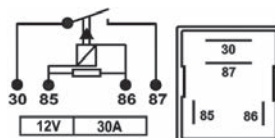

TRA300.125

0125

12V
30A

Uso Geral
Uso general
General Use

Não
No
No

4(2x4,8mm)

46520412 / 46520421
7676504

Volkswagen

Gol, Logus, Santana e Saveiro 96

60229206 / 90229206
93209737 / 93209739
93226612 / 93224503

Fiat

Uno, Palio, Tempra, Siena, Marea,
Brava e Stilo

GM

Corsa, Omega, Astra, Vectra 96,
Montana e Celta