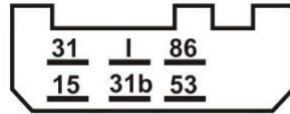

TRT990.524

8852

Limpador de Para-Brisa
Limpiaparabrisas
Windshield Wiper

Sim
Si
Yes

24V