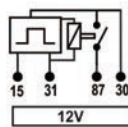

Código Top Relay Código Top Relay Top Relay Code	Aplicação Aplicación Application	Suporte Soporte Bracket	Terminais Terminales Pins	N. Original Código Oem O&M Code	Montadora Marca Assembler	Veículos Vehículos Vehicles

TRT150.303

0303

12V

Vidros Elétricos e Saída Positiva
Elevallunas Eléctrico y Salida Positiva
Power Windows and Positive Output

Não
No
No

4

68640964 / 7507765
7712467 / 7734971

Fiat

Tempra 92/93

52280684

GM

Monza, Kadett 86/, Ipanema 89/