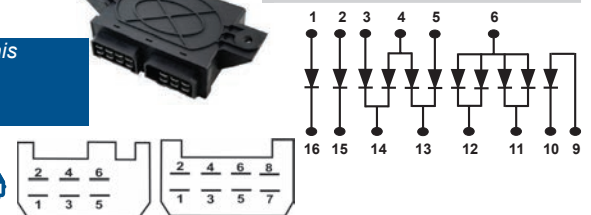

TRD803.000

0803

14 Terminais
12/24V

Código Top Relay
Código Top Relay
Top Relay Code

N. Original
Código OEM
O&M Code

Montadora
Marca
Assembler

TRD804.000

0804

5 Term. c/ Suporte
10 a 28V
1A

Código Top Relay
Código Top Relay
Top Relay Code

N. Original
Código OEM
O&M Code

Montadora
Marca
Assembler

TRD805.000

0805

5 Term. s/ Suporte
10 a 28V
1A

Código Top Relay
Código Top Relay
Top Relay Code

N. Original
Código OEM
O&M Code

Montadora
Marca
Assembler

TRD806.000

0806

5 Term. c/ Suporte
10 a 28V
1A

Código Top Relay
Código Top Relay
Top Relay Code

N. Original
Código OEM
O&M Code

Montadora
Marca
Assembler

TRD807.000

0807

5 Term. s/ Suporte
10 a 28V
1A

Código Top Relay
Código Top Relay
Top Relay Code

N. Original
Código OEM
O&M Code

Montadora
Marca
Assembler