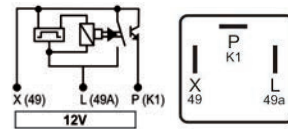

Código Top Relay Código Top Relay Top Relay Code	Aplicação Aplicación Application	Suporte Soporte Bracket	Terminais Terminales Pins	N. Original Código Oem O&M Code	Montadora Marca Assembler	Veículos Vehículos Vehicles

TRP112.512

1125

Indicador de Direção
Indicador de Dirección
Flasher Relay

Não
No
No

3

Honda
Accord 82/.../03, Civic 82/.../06;
Hyundai
Accent 95/.../98 / Elantra 92/.../98,
Excel 86/.../88 / Scoupe 91/.../95
Mazda
Protege 5 2003;
Mitsubishi
Eclipse 90/.../91, Galant 85/.../85;
Nissan
300ZX 85/.../88 / Maxima 82/.../98,
Pathfinder 96/.../98 / Pickup 95/.../97/
Sentra 89/.../96;
Subaru
Forester 1998 / Impreza 93/.../98,
Legacy 90/.../98;
Suzuki
Grand Vitara 99/.../03, Samurai,
85/.../95, Sidekick 89/.../98, Swift
89/.../01
Isuzu
3712220-44
38610-84001 / 38610-84002

12V