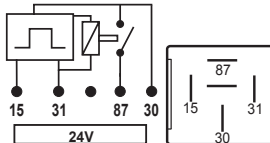

**24V**

Código Top Relay Código Top Relay Top Relay Code	Aplicação Aplicación Application	Suporte Soporte Bracket	Terminais Terminales Pins	N. Original Código Oem O&M Code	Montadora Marca Assembler	Veículos Vehículos Vehicles
--	--	-------------------------------	---------------------------------	---------------------------------------	---------------------------------	-----------------------------------