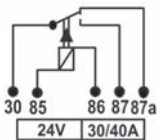

TRA215.215

0215

**24V
30/40A**

Não
No
No

5

1391322 / 1431781
243460 / 243461
4718222 / 539509

Iveco

Eurotech e Eurotrack 450E 37T

3505427019 / 3505427119
3505427719 / 3865427719
3865427819

Mercedes-Benz

Caminhões e Ônibus Todos

1391322 / 1431781 / 1504957
243460 / 243461 / 539509

Scania

Caminhões Todos

1504951 / 1504957
20374662 / 241595 / 3712071
4786690 / 837878 / 870451

Volvo

Caminhões e Ônibus Todos

2RP941589 / 42004068

Ford

Caminhões Todos

042004068 / 042004121

Caio

Ônibus 24V

102016749

Marcopolo

Ônibus 24V

59024 / 15730019

John Deere

539536

Irizar

02027 / 02093

Comil

Código Top Relay Código Top Relay Top Relay Code	Aplicação Aplicación Application	Suporte Soporte Bracket	Terminais Terminales Pins	N. Original Código Oem O&M Code	Montadora Marca Assembler	Veículos Vehículos Vehicles