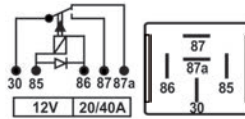

Código Top Relay Código Top Relay Top Relay Code	Aplicação Aplicación Application	Suporte Soporte Bracket	Terminais Terminales Pins	N. Original Código Oem O&M Code	Montadora Marca Assembler	Veículos Vehículos Vehicles

TRA813.312

8133

**12V
20/40A**

Selado
Sellado
Sealed

Com Diodo
Con Diodo
With Diode

Universal Linha Leve
Universal Línea Liviana
Universal – Vehicle Line

Não
No
No

5

7700844253

Renault

Clio, Mégane, Scénic, Traffic 2000/...

Código Top Relay Código Top Relay Top Relay Code	Aplicação Aplicación Application	Suporte Soporte Bracket	Terminais Terminales Pins	N. Original Código Oem O&M Code	Montadora Marca Assembler	Veículos Vehículos Vehicles

TRA819.012

8190

**12V
70A**

Diodo Invertido
Diodo Invertido
Inverted Diode

Universal Linha Leve
Universal Línea Liviana
Universal – Vehicle Line

Sim
Si
Yes

4(2x9.5mm)

7700821864 / 8200333352

Renault

Clio; Master, Laguna, Mégane,
Sander, Scénic