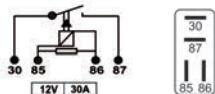

### TRA812.512

8125

Universal - Linha Leve  
Universal - Linea Liviana  
Universal - Vehicle Line

12V  
30A

NOVO

Não  
No  
No

4

156700-2470/ 156700-2870 /  
156700-3220 / 156700-3290/  
90080-87026 / 90987-02020 /  
90987-02027 / 90987-02028 /  
90987-02022