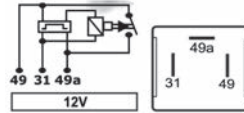

Código Top Relay Código Top Relay Top Relay Code	Aplicação Aplicación Application	Suporte Soporte Bracket	Terminais Terminales Pins	N. Original Código Oem O&M Code	Montadora Marca Assembler	Veículos Vehículos Vehicles

TRP104.104

1104

12V

Parafuso M5
Tornillo M5
M5 Screw

Indicador de Direção
Indicador de Dirección
Flasher Relay