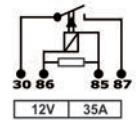

Código Top Relay Código Top Relay Top Relay Code	Aplicação Aplicación Application	Suporte Soporte Bracket	Terminais Terminales Pins	N. Original Código Oem O&M Code	Montadora Marca Assembler	Veículos Vehículos Vehicles

TRA116.203

0140

Universal Linha Leve
Universal Línea Liviana
Universal – Vehicle Line

Sim
Si
Yes

5

3259112611 / 3259112613
37795914 / 4143779
1419814 / 3259112611
3259112613 / 42004140
6885427619 / 78AU15040A
93BG13A025AB
EZHT4A156BA
04243779 / 90191753
90459640/ 90491314
93203243 / 94606308
94650999
0771BA / 0773AA / 235AA
7700810929 / 7702072090
7702072115 / 7702218610
7702205157
7905522200 / 9553798380
9606859880 / 9620725080

Volkswagen

Santana 93/, Quantum 93/,Gol todos
Caminhões 12V, Parati, Saveiro

Ford

Escort 84/ - Verona 84/, Fiesta e Ka
todos - Versailles e Mondeo 93/95
Royale, Galaxie , LTD e Landau

GM

Monza EFI 89/, Kadett 89/, Vectra
96/, Ipanema 89/, Opala e Caravan

Renault

Clio, Scenic, Express, Nevada,
Rodeo, Traffic, Twingo e Mégane,
R-9/11/12/18/19/21/25/30

Peugeot

P 205 - P 306 - P 405

12V
10/40A