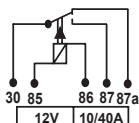

Código Top Relay Código Top Relay Top Relay Code	Aplicação Aplicación Application	Suporte Soporte Bracket	Terminais Terminales Pins	N. Original Código Oem O&M Code	Montadora Marca Assembler	Veículos Vehículos Vehicles

TRA113.212

Universal Linha Renault
Universal Línea Renault
Universal – Renault Line

Não
No
No

4(2x9.5mm)

34F25000100
8200786806

OMRON
Renault

Logan, Duster, Clio, Sandero,
Scénic, Kangoo

12V
70A

Com Resistor
Con Resistor
With Resistor

Código Top Relay Código Top Relay Top Relay Code	Aplicação Aplicación Application	Suporte Soporte Bracket	Terminais Terminales Pins	N. Original Código Oem O&M Code	Montadora Marca Assembler	Veículos Vehículos Vehicles

TRA113.312

Universal Linha Renault
Universal Línea Renault
Universal – Renault Line

Não
No
No

4

20 240 077
8200766081

G. Cartier
Renault

Logan, Duster, Clio, Sandero,
Scénic, Kangoo

12V
35A

Com Resistor
Con Resistor
With Resistor

Código Top Relay Código Top Relay Top Relay Code	Aplicação Aplicación Application	Suporte Soporte Bracket	Terminais Terminales Pins	N. Original Código Oem O&M Code	Montadora Marca Assembler	Veículos Vehículos Vehicles

TRA116.203

0140

Universal Linha Leve
Universal Línea Liviana
Universal – Vehicle Line

Sim
Si
Yes

5

3259112611 / 3259112613
37795914 / 4143779
1419814 / 3259112611
3259112613 / 42004140
6885427619 / 78AU15040A
93BG13A025AB
EZHT4A156BA
04243779 / 90191753
90459640/ 90491314
93203243 / 94606308
94650999
0771BA / 0773AA / 235AA
7700810929 / 7702072090
7702072115 / 7702218610
7702205157
7905522200 / 9553798380
9606859880 / 9620725080

Volkswagen

Santana 93/, Quantum 93/,Gol todos
Caminhões 12V, Parati, Saveiro

Ford

Escort 84/ - Verona 84/, Fiesta e Ka
todos - Versailles e Mondeo 93/95
Royale, Galaxie , LTD e Landau

GM