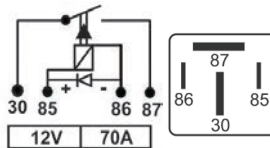

Código Top Relay Código Top Relay Top Relay Code	Aplicação Aplicación Application	Suporte Soporte Bracket	Terminais Terminales Pins	N. Original Código Oem O&M Code	Montadora Marca Assembler	Veículos Vehículos Vehicles

TRA819.212

8192

**12V
70A**

Ar Condicionado
Aire Condicionado
Air Conditioning

Sim
Si
Yes

4

46537685

3B0951253

Fiat / Jeep

Volkswagen / Audi

Toro, Ducato, Renegade

Jetta, Golf, Audi