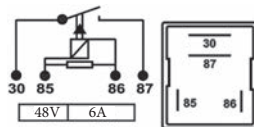

TRA300.048

Uso Geral
Uso general
General Use

48V

Não
No
No

4(2x4,8mm)

Uso Geral Linha 48V

Código Top Relay Código Top Relay Top Relay Code	Aplicação Aplicación Application	Suporte Soporte Bracket	Terminais Terminales Pins	N. Original Código Oem O&M Code	Montadora Marca Assembler	Veículos Vehículos Vehicles