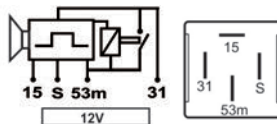

Código Top Relay Código Top Relay Top Relay Code	Aplicação Aplicación Application	Suporte Soporte Bracket	Terminais Terminales Pins	N. Original Código Oem O&M Code	Montadora Marca Assembler	Veículos Vehículos Vehicles

TRT150.411

0411

12V

Eletrônico de Faróis. Função: "Follow me Home". Adaptável em qualquer veículo.
Eletrônico de faros. Función: "Follow me Home". Adaptable a cualquier vehículo.
Headlights Timer. Function: "Follow me Home". Adaptable to any vehicle.

Não
No
No

5

52280733 / 94659796

GM

Monza, Kadett e Ipanema

Farol aceso por 20s após o veículo ser desligado.
Faro encendido durante 20s después de apagar el vehículo.
Headlight on for 20s after the vehicle is turned off.

Código Top Relay Código Top Relay Top Relay Code	Aplicação Aplicación Application	Suporte Soporte Bracket	Terminais Terminales Pins	N. Original Código Oem O&M Code	Montadora Marca Assembler	Veículos Vehículos Vehicles

TRT150.413

0413

24V

Acendimento Automático dos Faróis após 5seg
Encendido Automático de Faros después 5seg
Automatic Lighting of Headlights after 5sec

Sim
Si
Yes

5

Universal

Código Top Relay Código Top Relay Top Relay Code	Aplicação Aplicación Application	Suporte Soporte Bracket	Terminais Terminales Pins	N. Original Código Oem O&M Code	Montadora Marca Assembler	Veículos Vehículos Vehicles

TRT150.416

0416

12V

Sinalizador Acústico
Señal Acústica
Acoustic Signal

Não
No
No

3

AC3513150AB

Ford

Todos 11/...

Código Top Relay Código Top Relay Top Relay Code	Aplicação Aplicación Application	Suporte Soporte Bracket	Terminais Terminales Pins	N. Original Código Oem O&M Code	Montadora Marca Assembler	Veículos Vehículos Vehicles

TRT150.514

0514

12V