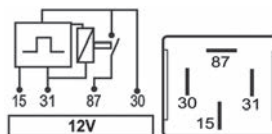

Código Top Relay Código Top Relay Top Relay Code	Aplicação Aplicación Application	Suporte Soporte Bracket	Terminais Terminales Pins	N. Original Código Oem O&M Code	Montadora Marca Assembler	Veículos Vehículos Vehicles

TRT150.003

Limpador de Vidro Traseiro
Limpia parabrisas Trasero
Rear Windshield Wiper

Não
No
No

4

171955529 / ZBD955529

Volkswagen
Audi / Seat

Gol Power Todos

12V