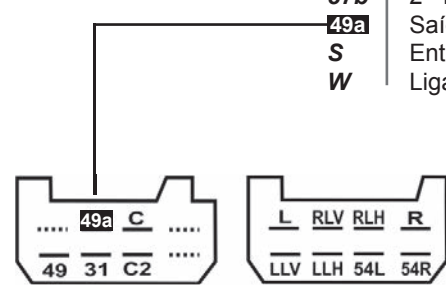

- **C** Saída para lâmpada piloto
- **K1** Saída para lâmpada piloto 1
- **K2** Saída para lâmpada piloto 2
- **T** Entrada positiva do esguicho do limpador
- **I** Entrada da chave temporizada do limpador
- **L** Entrada da chave de seta esquerda
- **R** Entrada da chave de seta direita
- **LL** Saída para lâmpada do 'Cavalo' esquerda
- **RR** Saída para lâmpada do 'Cavalo' direita
- **1** Bobina de ignição
- **1a** Platinado
- **4** Bobina de ignição alta tensão
- **15** +12V (+24V) após chave de ignição
- **30** +12v (+24V) direto da bateria
- **30a** Chave seletora série / paralelo (12V / 24V)
- **31** Terminal negativo da bateria
- **31b** Negativo via chave ou relé
- **31c** Entrada negativa do esguicho
- **49** Entrada + 12V (+24V) do relé de pisca
- **50** Motor de Arranque
- **51** Alternador
- **53** + motor do limpador de para-brisa
- **53a** Automático de parada do limpador
- **53c** Entrada positiva do esguicho
- **53e** Esguicho
- **53m** Saída para motor do limpador
- **53s** Retorno do motor do limpador
- **54** luz de freio
- **S** (Para temporizadores) saída para o interruptor
- **54L** Saída para lâmpadas da carreta esquerda
- **54R** Saída para lâmpadas da carreta direita
- **54g** Válvula de retardo do freio
- **55** Lâmpada de neblina
- **56** Positivo para faróis alto e baixo
- **56a** Farol alto
- **56b** Farol baixo
- **57** Lâmpada de posição Lateral
- **57a** Lâmpada de estacionamento
- **57L** Lâmpada de estacionamento esquerda
- **57R** Lâmpada de estacionamento direita
- **58** Lâmpada de posição traseira / licença
- **58d** Lâmpada de iluminação do painel (dimmer)
- **58L** Lâmpada de posição esquerda
- **58R** Lâmpada de posição direita
- **71a** Buzina
- **72** Chave do Alarme
- **75** Acendedor de cigarros / rádio
- **81** Chave seletora entrada NF (normal fechada)
- **81a** Chave seletora contato NF (normal fechada)
- **85** Lado negativo da bobina do relé
- **86** Lado positivo da bobina do relé
- **87** Terminal NA (normalmente aberto) do relé
- **87a** Terminal NF (normalmente fechado) do relé
- **87b** 2° Terminal NA (normalmente aberto) do relé
- **49a** Saída para lâmpada do relé de pisca
- **S** Entrada negativa do sensor nível d'água
- **W** Ligar na saída W do interruptor