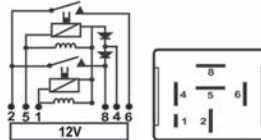

547959143

Volkswagen/ Audi

Apollo, Logus, Santana, Quantum, Gol

**12V**

Código Top Relay Código Top Relay Top Relay Code	Aplicação Aplicación Application	Suporte Soporte Bracket	Terminais Terminales Pins	N. Original Código Oem O&M Code	Montadora Marca Assembler	Veículos Vehículos Vehicles
--	--	-------------------------------	---------------------------------	---------------------------------------	---------------------------------	-----------------------------------