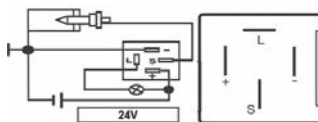

TRT150.868

0868

Controle do Nível de Água
Control de Nivel de Agua
Control Water Level

12/24V

Sim/Não
Si/No
Yes/No

4

6955457224/ A6955457224

Mercedes-Benz

O-500, OF, OM

Código Top Relay Código Top Relay Top Relay Code	Aplicação Aplicación Application	Suporte Soporte Bracket	Terminais Terminales Pins	N. Original Código Oem O&M Code	Montadora Marca Assembler	Veículos Vehículos Vehicles