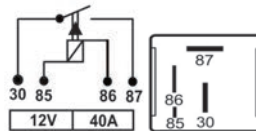

TRA810.812

8108

12V
40A

Injeção Eletrônica
Inyección Electrónica
Electronic Injection

Não
No
No

4(2x9.5mm) 357911253 / 377911253

Volkswagen / Audi

Golf – Todos / Kombi Diesel .../91 -
Todos

Bomba Elétrica de Combustível
Bomba de Combustible Eléctrica
Electric Fuel Pump

Código Top Relay <i>Código Top Relay</i> <i>Top Relay Code</i>	Aplicação <i>Aplicación</i> <i>Application</i>	Suporte <i>Soporte</i> <i>Bracket</i>	Terminais <i>Terminales</i> <i>Pins</i>	N. Original <i>Código Oem</i> <i>O&M Code</i>	Montadora <i>Marca</i> <i>Assembler</i>	Veículos <i>Vehículos</i> <i>Vehicles</i>

TRA810.912

8109

12V
40A

Bomba Elétrica de Combustível
Bomba de Combustible Eléctrica
Electric Fuel Pump

Não
No
No

4

357906381 / 357906381A

Volkswagen/ Audi

Golf