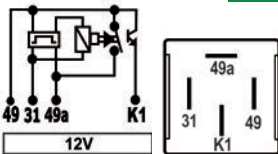

Código Top Relay Código Top Relay Top Relay Code	Aplicação Aplicación Application	Suporte Soporte Bracket	Terminais Terminales Pins	N. Original Código Oem O&M Code	Montadora Marca Assembler	Veículos Vehículos Vehicles

TRP412.500

0412S4

12V
500W

Indicador de Direção
Indicador de Dirección
Flasher Relay

Sim
Si
Yes

4

43633510 / ZBC953227

Volkswagen

Gol, Santana, Voyage 85/, Apollo, Logus/

1479291 / 5002210 / 5003694 Ford

Código Top Relay Código Top Relay Top Relay Code	Aplicação Aplicación Application	Suporte Soporte Bracket	Terminais Terminales Pins	N. Original Código Oem O&M Code	Montadora Marca Assembler	Veículos Vehículos Vehicles

TRP412.700

1012

12V

Indicador de Direção
Indicador de Dirección
Flasher Relay

Sim
Si
Yes

4

700W

Caminhões e Ônibus

Código Top Relay Código Top Relay Top Relay Code	Aplicação Aplicación Application	Suporte Soporte Bracket	Terminais Terminales Pins	N. Original Código Oem O&M Code	Montadora Marca Assembler	Veículos Vehículos Vehicles

TRP424.500

0424S4

24V
500W

Indicador de Direção
Indicador de Dirección
Flasher Relay

Sim
Si
Yes

4

3505442432 / 3885448032

Mercedes-Benz

Caminhões e Ônibus

Volvo

Caminhões e Ônibus

2101006030

Randon

Todos

142016015

Marcopolo

Ônibus

1377647

Buscar

Ônibus

042004115

Caio

Todos

390106

Ciferal

Código Top Relay Código Top Relay Top Relay Code	Aplicação Aplicación Application	Suporte Soporte Bracket	Terminais Terminales Pins	N. Original Código Oem O&M Code	Montadora Marca Assembler	Veículos Vehículos Vehicles

TRP424.700

1024

24V

Indicador de Direção
Indicador de Dirección
Flasher Relay

Sim
Si
Yes

4

700W

Caminhões e Ônibus