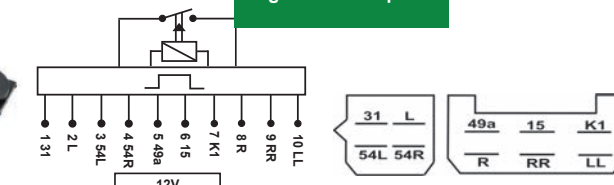

3505447232 / 3505447432 /
3845447232 / 6885447832

Mercedes-Benz

Caminhões e Ônibus