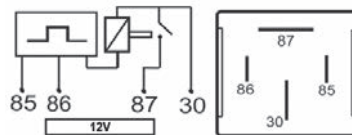

Código Top Relay Código Top Relay Top Relay Code	Aplicação Aplicación Application	Suporte Soporte Bracket	Terminais Terminales Pins	N. Original Código Oem O&M Code	Montadora Marca Assembler	Veículos Vehículos Vehicles

TRT150.335

0335

12V

Vidros Elétricos –
Saída Negativa. +/-60seg
Elevallunas Eléctrico –
Salida Negativa. +/-60seg
Electric Windows –
Negative Output. +/-60sec

Não
No
No

4

325959753.1

Volkswagen

Gol, Parati, Saveiro, Santana e Quantum

Código Top Relay Código Top Relay Top Relay Code	Aplicação Aplicación Application	Suporte Soporte Bracket	Terminais Terminales Pins	N. Original Código Oem O&M Code	Montadora Marca Assembler	Veículos Vehículos Vehicles

TRT150.336

0336

12V

Injeção Eletrônica
inyección electrónica
Electronic Injection

Não
No
No

7

90158443 / 0280230016

GM

Monza e Kadett MPFI

Código Top Relay Código Top Relay Top Relay Code	Aplicação Aplicación Application	Suporte Soporte Bracket	Terminais Terminales Pins	N. Original Código Oem O&M Code	Montadora Marca Assembler	Veículos Vehículos Vehicles

TRT150.337

0337

12V

Vidros Elétricos –
Saída Positiva +/-60seg
Elevallunas Eléctrico –
Salida Positiva +/-60seg
Electric Windows –
Positive Output +/-60sec

Não
No
No

4 (2x9,5mm)

93282469

GM

Corsa

Código Top Relay Código Top Relay Top Relay Code	Aplicação Aplicación Application	Suporte Soporte Bracket	Terminais Terminales Pins	N. Original Código Oem O&M Code	Montadora Marca Assembler	Veículos Vehículos Vehicles

TRT150.338

0338

12V

Retardo do Ar-Condicionado
Retraso del Aire Acondicionado
Delay Air-Conditioning

Não
No
No

6

551959141A

Ford

Del Rey e Belina