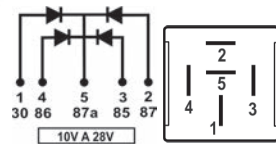

TRD804.000

0804

5 Term. c/ Suporte
10 a 28V
1A