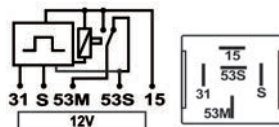

**12V**

 Parafuso M5  
Tornillo M5  
M5 Screw

Código Top Relay Código Top Relay Top Relay Code	Aplicação Aplicación Application	Suporte Soporte Bracket	Terminais Terminales Pins	N. Original Código Oem O&M Code	Montadora Marca Assembler	Veículos Vehículos Vehicles
--	--	-------------------------------	---------------------------------	---------------------------------------	---------------------------------	-----------------------------------