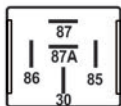

Código Top Relay Código Top Relay Top Relay Code	Aplicação Aplicación Application	Suporte Soporte Bracket	Terminais Terminales Pins	N. Original Código Oem O&M Code	Montadora Marca Assembler	Veículos Vehículos Vehicles

TRA812.012

8120

12V
40A

Universal Linha Leve
Universal Línea Liviana
Universal – Vehicle Line

Não
No
No

5

12088592 / 12135175 /
12177236 / 12193604 /
12193606 / 12193614 /
13571272 / 13658181 /
15328864 / 96190189 /
9644128

GM

Blazer, Silverado, S-10, Aveo,
Spark, Optra