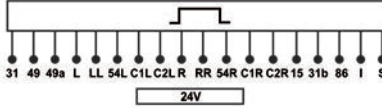

Com Indicador de Queima de Lâmpada
Con Indicación de Quema de Lámpara
With Burnt Lamp Indicator