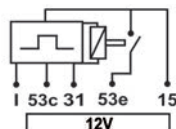

Celta, Corsa

Código Top Relay Código Top Relay Top Relay Code	Aplicação Aplicación Application	Suporte Soporte Bracket	Terminais Terminales Pins	N. Original Código Oem O&M Code	Montadora Marca Assembler	Veículos Vehículos Vehicles
--	--	-------------------------------	---------------------------------	---------------------------------------	---------------------------------	-----------------------------------