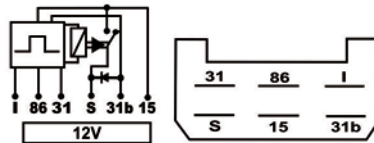

Código Top Relay Código Top Relay Top Relay Code	Aplicação Aplicación Application	Suporte Soporte Bracket	Terminais Terminales Pins	N. Original Código Oem O&M Code	Montadora Marca Assembler	Veículos Vehículos Vehicles

TRT150.812

0812

12V

Limpador de Para-Brisa com Lavagem
Limpiaparabrisas con Lava
Windshield Wiper with Wash

Sim
Si
Yes

6

3455458424

Mercedes-Benz

Caminhões

102016710

Marcopolo

Código Top Relay Código Top Relay Top Relay Code	Aplicação Aplicación Application	Suporte Soporte Bracket	Terminais Terminales Pins	N. Original Código Oem O&M Code	Montadora Marca Assembler	Veículos Vehículos Vehicles

TRT150.813

0813

12V

Limpador de Para-Brisa
Limpiaparabrisas
Windshield Wiper

Não
No
No

6

6955457024

Mercedes-Benz

Caminhões e Ônibus O-500, OF, OH, M-96

Código Top Relay Código Top Relay Top Relay Code	Aplicação Aplicación Application	Suporte Soporte Bracket	Terminais Terminales Pins	N. Original Código Oem O&M Code	Montadora Marca Assembler	Veículos Vehículos Vehicles

TRT150.814

0814

12V

Freio Motor
Freno de Motor
Brake Motor

Não
No
No

4

Universal

Código Top Relay Código Top Relay Top Relay Code	Aplicação Aplicación Application	Suporte Soporte Bracket	Terminais Terminales Pins	N. Original Código Oem O&M Code	Montadora Marca Assembler	Veículos Vehículos Vehicles

TRT150.815

0815

12V

Controle de Rotação do Motor
Control de Velocidad del Motor
Motor Speed Control

Não
No
No

5

6955457124

Mercedes-Benz

Caminhões e Ônibus