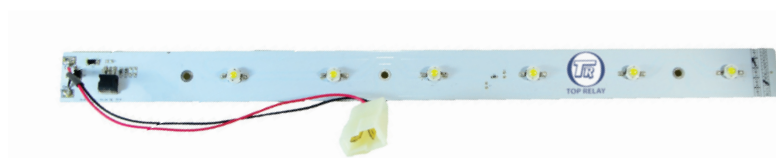

Código Top Relay Código Top Relay Top Relay Code	Comprimento(mm) Longitud(mm) Lenght(mm)	Largura(mm) Ancho(mm) Width(mm)	Número de Leds Número de Leds Number of Leds	Conexão Conexión Connection	Fixação Fijación Fixation	Montadora Marca Assembler	N. Original Código Oem O&M Code

TRL884.724

8847

24V

55,0cm	3,0cm	6	Chicote com conector 2 vias Cableado con conector 2 vias Electric wiring and connector 2 poles	6 furos Ø 5mm	Caio Induscar