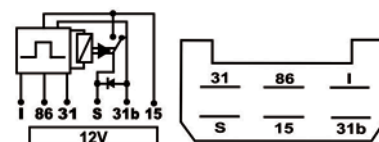

**TRT150.811**

0811

**12V**

Limpador de Para-Brisa com Lavagem - Dupla Fixação  
Limpiaparabrisas con Lava Fijación Doble  
Windshield Wiper with Wash Double Fixation

Sim  
Si  
Yes

6

Mercedes-Benz

Caminhões e Ônibus.