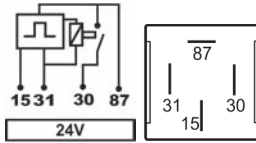

Código Top Relay Código Top Relay Top Relay Code	Aplicação Aplicación Application	Suporte Soporte Bracket	Terminais Terminales Pins	N. Original Código Oem O&M Code	Montadora Marca Assembler	Veículos Vehículos Vehicles

TRT250.120

Acendimento Automático dos Faróis. +/- 120seg
Encendido Automático de Faros. +/- 120seg
Automatic Lighting of Headlights. +/- 120sec

Não
No
No

4

Universal Ônibus e Caminhões

24V