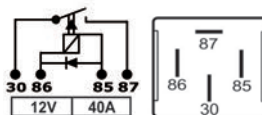

TRA113.012

Universal Linha Renault
Universal Línea Renault
Universal – Renault Line

Não
No
No

4

20 240 041
8200308271

G. Cartier
Renault

Logan, Duster, Clio, Sandero,
Scénic, Kangoo

12V
40A

Com Diodo
Con Diodo
With Diode