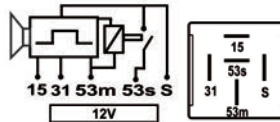

Código Top Relay Código Top Relay Top Relay Code	Aplicação Aplicación Application	Suporte Soporte Bracket	Terminais Terminales Pins	N. Original Código Oem O&M Code	Montadora Marca Assembler	Veículos Vehículos Vehicles

TRT150.515

0515

12V

Parada Solicitada com Buzzer
Saída Positiva
Parada Solicitada com Timbre
Salida Positiva
Requested Stop with Bell
Positive Output

Não
No
No

5

Mascarello

Ônibus 4109

Código Top Relay Código Top Relay Top Relay Code	Aplicação Aplicación Application	Suporte Soporte Bracket	Terminais Terminales Pins	N. Original Código Oem O&M Code	Montadora Marca Assembler	Veículos Vehículos Vehicles

TRT150.524

0524

24V

Parada Solicitada com Buzzer
Saída Negativa
Parada Solicitada com Timbre
Salida Negativa
Requested Stop with Bell
Negative Output

Não
No
No

5

1381610

Busscar

Ônibus

Código Top Relay Código Top Relay Top Relay Code	Aplicação Aplicación Application	Suporte Soporte Bracket	Terminais Terminales Pins	N. Original Código Oem O&M Code	Montadora Marca Assembler	Veículos Vehículos Vehicles

TRT150.525

0525

24V

Parada Solicitada com Buzzer
Saída Positiva
Parada Solicitada com Timbre
Salida Positiva
Requested Stop with Bell
Positive Output

Não
No
No

5

Mascarello

Ônibus 4110

Campeão de Vendas

Código Top Relay Código Top Relay Top Relay Code	Aplicação Aplicación Application	Suporte Soporte Bracket	Terminais Terminales Pins	N. Original Código Oem O&M Code	Montadora Marca Assembler	Veículos Vehículos Vehicles

TRT150.811

0811

12V

Limpador de Para-Brisa com Lavagem - Dupla Fixação
Limpiaparabrisas con Lava Fijación Doble
Windshield Wiper with Wash Double Fixation

Sim
Si
Yes

6

Mercedes-Benz

Caminhões e Ônibus.