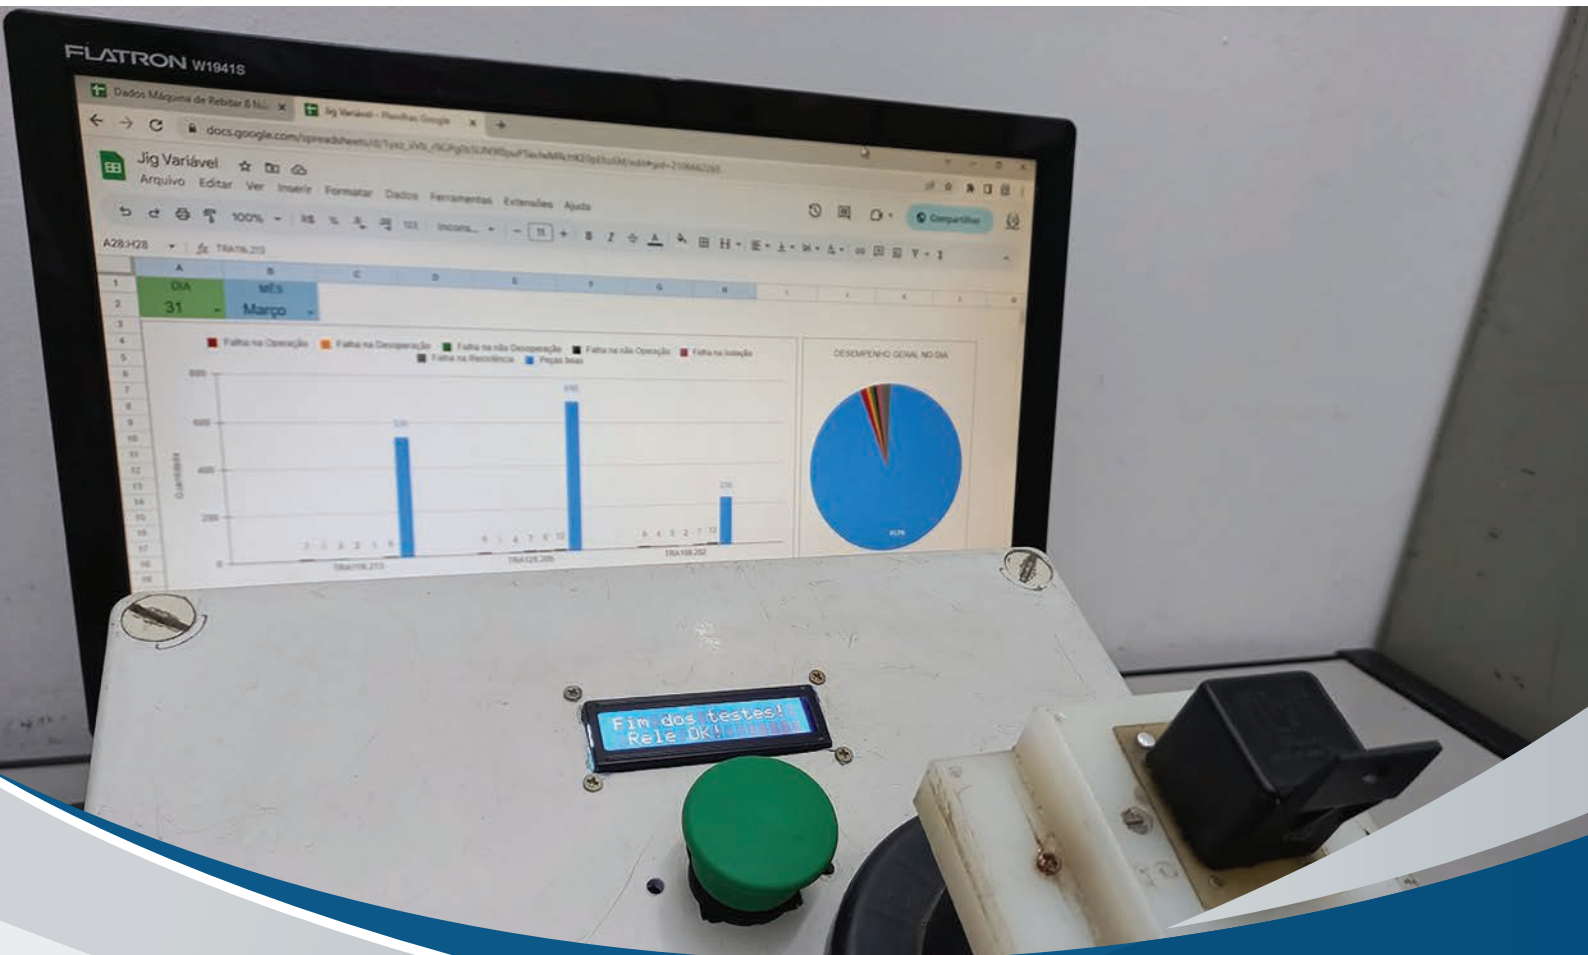

Código Top Relay Código Top Relay Top Relay Code	Aplicação Aplicación Application	Suporte Soporte Bracket	Terminais Terminales Pins	N. Original Código Oem O&M Code	Montadora Marca Assembler	Veículos Vehículos Vehicles

TRT990.424

8853

Freio Motor
Freno de Motor
Brake Motor

Sim
Si
Yes

6

3038878

Volvo

Linha NL

24V

Código Top Relay Código Top Relay Top Relay Code	Aplicação Aplicación Application	Suporte Soporte Bracket	Terminais Terminales Pins	N. Original Código Oem O&M Code	Montadora Marca Assembler	Veículos Vehículos Vehicles

TRT990.524

8852

Limpador de Para-Brisa
Limpiaparabrisas
Windshield Wiper

Sim
Si
Yes

24V