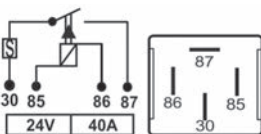

## CON208.40S

0210

24V  
40A

Uso Geral Linha Pesada  
Uso general Linea Pesada  
General use Heavy Duty Line

Sim  
Sí  
Yes

4

Caminhões e Ônibus 24V

Código Top Relay Código Top Relay Top Relay Code	Aplicação Aplicación Application	Suporte Soporte Bracket	Terminais Terminales Pins	N. Original Código Oem O&M Code	Montadora Marca Assembler	Veículos Vehículos Vehicles
--	--	-------------------------------	---------------------------------	---------------------------------------	---------------------------------	-----------------------------------