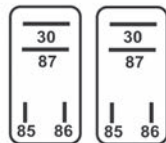

Código Top Relay	Aplicação	Suporte	Terminais	N. Original	Montadora	Veículos
Código Top Relay	Aplicación	Soporte	Terminales	Código Oem	Marca	Vehículos
Top Relay Code	Application	Bracket	Pins	O&M Code	Assembler	Vehicles

CONRDF.012 Adaptação Relé Duplo de Faróis
Adaptación Relé Doble Faro
Head Light Relay Adaptation

0108

12V / 2x240W