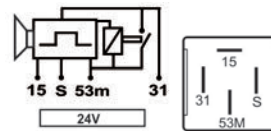

Código Top Relay Código Top Relay Top Relay Code	Aplicação Aplicación Application	Suporte Soporte Bracket	Terminais Terminales Pins	N. Original Código Oem O&M Code	Montadora Marca Assembler	Veículos Vehículos Vehicles

TRT150.515

0515

12V

Parada Solicitada com Buzzer
Saída Positiva
Parada Solicitada com Timbre
Salida Positiva
Requested Stop with Bell
Positive Output

Não
No
No

5

Mascarello

Ônibus 4109

Código Top Relay Código Top Relay Top Relay Code	Aplicação Aplicación Application	Suporte Soporte Bracket	Terminais Terminales Pins	N. Original Código Oem O&M Code	Montadora Marca Assembler	Veículos Vehículos Vehicles

TRT150.524

0524

24V

Parada Solicitada com Buzzer
Saída Negativa
Parada Solicitada com Timbre
Salida Negativa
Requested Stop with Bell
Negative Output

Não
No
No

5

1381610

Busscar

Ônibus

Código Top Relay Código Top Relay Top Relay Code	Aplicação Aplicación Application	Suporte Soporte Bracket	Terminais Terminales Pins	N. Original Código Oem O&M Code	Montadora Marca Assembler	Veículos Vehículos Vehicles

TRT150.525

0525

24V

Parada Solicitada com Buzzer
Saída Positiva
Parada Solicitada com Timbre
Salida Positiva
Requested Stop with Bell
Positive Output

Não
No
No

5

Mascarello

Ônibus 4110

Campeão de Vendas

Código Top Relay Código Top Relay Top Relay Code	Aplicação Aplicación Application	Suporte Soporte Bracket	Terminais Terminales Pins	N. Original Código Oem O&M Code	Montadora Marca Assembler	Veículos Vehículos Vehicles

TRT150.811

0811

12V

Limpador de Para-Brisa com Lavagem - Dupla Fixação
Limpiaparabrisas con Lava Fijación Doble
Windshield Wiper with Wash Double Fixation

Sim
Si
Yes

6

Mercedes-Benz

Caminhões e Ônibus.