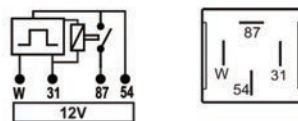

Código Top Relay Código Top Relay Top Relay Code	Aplicação Aplicación Application	Suporte Soporte Bracket	Terminais Terminales Pins	N. Original Código Oem O&M Code	Montadora Marca Assembler	Veículos Vehículos Vehicles

TRT150.812

0812

12V

Limpador de Para-Brisa com Lavagem
Limpiaparabrisas con Lava
Windshield Wiper with Wash

Sim
Si
Yes

6

3455458424

Mercedes-Benz

Caminhões

102016710

Marcopolo

Código Top Relay Código Top Relay Top Relay Code	Aplicação Aplicación Application	Suporte Soporte Bracket	Terminais Terminales Pins	N. Original Código Oem O&M Code	Montadora Marca Assembler	Veículos Vehículos Vehicles

TRT150.813

0813

12V

Limpador de Para-Brisa
Limpiaparabrisas
Windshield Wiper

Não
No
No

6

6955457024

Mercedes-Benz

Caminhões e Ônibus O-500, OF, OH, M-96

Código Top Relay Código Top Relay Top Relay Code	Aplicação Aplicación Application	Suporte Soporte Bracket	Terminais Terminales Pins	N. Original Código Oem O&M Code	Montadora Marca Assembler	Veículos Vehículos Vehicles

TRT150.814

0814

12V

Freio Motor
Freno de Motor
Brake Motor

Não
No
No

4

Universal

Código Top Relay Código Top Relay Top Relay Code	Aplicação Aplicación Application	Suporte Soporte Bracket	Terminais Terminales Pins	N. Original Código Oem O&M Code	Montadora Marca Assembler	Veículos Vehículos Vehicles

TRT150.815

0815

12V

Controle de Rotação do Motor
Control de Velocidad del Motor
Motor Speed Control

Não
No
No

5

6955457124

Mercedes-Benz

Caminhões e Ônibus