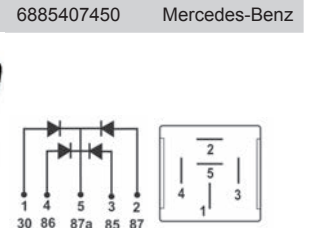

TRD730.033

0805

5 Term. s/ Suporte
10 a 28V
1A

Código Top Relay
Código Top Relay
Top Relay Code

N. Original
Código OEM
O&M Code

Montadora
Marca
Assembler