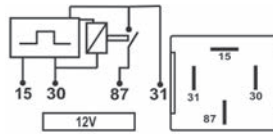

Volkswagen

Gol, Parati, Saveiro, Santana e Quantum

Código Top Relay Código Top Relay Top Relay Code	Aplicação Aplicación Application	Suporte Soporte Bracket	Terminais Terminales Pins	N. Original Código Oem O&M Code	Montadora Marca Assembler	Veículos Vehículos Vehicles
--	--	-------------------------------	---------------------------------	---------------------------------------	---------------------------------	-----------------------------------