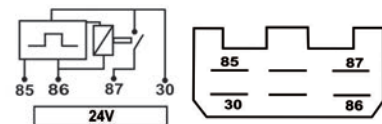

TRT250.002

0868

Acionamento de Portas
Activación de la Puerta
Door Activation

24V

Não
No
No

6

A3645457505

Mercedes-Benz