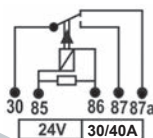

Código Top Relay Código Top Relay Top Relay Code	Aplicação Aplicación Application	Suporte Soporte Bracket	Terminais Terminales Pins	N. Original Código Oem O&M Code	Montadora Marca Assembler	Veículos Vehículos Vehicles

TRA820.712

8207

12V
10A

Com Diodo
Con Diodo
With Diode

Com Resistor
Con Resistor
With Resistor

Universal Linha Leve
Universal Línea Liviana
Universal – Vehicle Line

Não
No
No

5

1H0911251 / WLO50237001

Volkswagen/ Audi

Golf III/IV, Jetta III/IV, Passat B4/B5
Cabrio III, New Beetle,
TT, Audi TT Quattro

0025422319 / 0025427619

Mercedes-Benz

Código Top Relay Código Top Relay Top Relay Code	Aplicação Aplicación Application	Suporte Soporte Bracket	Terminais Terminales Pins	N. Original Código Oem O&M Code	Montadora Marca Assembler	Veículos Vehículos Vehicles

TRA821.324

8213

24V
2x25A

Duplo Contato Aberto
Doble Contacto Abierto
Doble Open Contact

Universal Linha Pesada
Universal Línea Pesada
Universal – Heavy Duty Line

Não
No
No

5

0008216247/ 0005459205
0025424319

Mercedes-Benz

243461/ 371912

Scania

1245710/ 71701606

Iveco

1519521

Daf

5000084771

Renault

1731201

Faun

KHD, MAN

Neoplan

1245710

Fiat

Código Top Relay Código Top Relay Top Relay Code	Aplicação Aplicación Application	Suporte Soporte Bracket	Terminais Terminales Pins	N. Original Código Oem O&M Code	Montadora Marca Assembler	Veículos Vehículos Vehicles

TRA821.524

Universal Linha Pesada
Universal Línea Pesada
Universal – Heavy Duty Line

Sim
Si
Yes

5

24V
30/40A

Transparente
Transparente
Transparent

Com Resistor
Con Resistor
With Resistor

LED Indicador
Indicador LED
LED Indicator

Selado
Sellado
Sealed