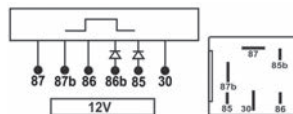

Audi

GM

Omega

Volkswagen

Código Top Relay Código Top Relay Top Relay Code	Aplicação Aplicación Application	Suporte Soporte Bracket	Terminais Terminales Pins	N. Original Código Oem O&M Code	Montadora Marca Assembler	Veículos Vehículos Vehicles
--	--	-------------------------------	---------------------------------	---------------------------------------	---------------------------------	-----------------------------------