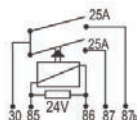

Código Top Relay Código Top Relay Top Relay Code	Aplicação Aplicación Application	Suporte Soporte Bracket	Terminais Terminales Pins	N. Original Código Oem O&M Code	Montadora Marca Assembler	Veículos Vehículos Vehicles

TRA820.712

8207

12V
10A

Com Diodo
Con Diodo
With Diode

Com Resistor
Con Resistor
With Resistor

Universal Linha Leve
Universal Línea Liviana
Universal – Vehicle Line

Não
No
No

5

1H0911251 / WLO50237001

Volkswagen/ Audi

Golf III/IV, Jetta III/IV, Passat B4/B5
Cabrio III, New Beetle,
TT, Audi TT Quattro

0025422319 / 0025427619

Mercedes-Benz

Código Top Relay Código Top Relay Top Relay Code	Aplicação Aplicación Application	Suporte Soporte Bracket	Terminais Terminales Pins	N. Original Código Oem O&M Code	Montadora Marca Assembler	Veículos Vehículos Vehicles

TRA821.324

8213

24V
2x25A

Duplo Contato Aberto
Doble Contacto Abierto
Doble Open Contact

Universal Linha Pesada
Universal Línea Pesada
Universal – Heavy Duty Line

Não
No
No

5

0008216247/ 0005459205
0025424319

Mercedes-Benz

243461/ 371912

Scania

1245710/ 71701606

Iveco

1519521

Daf

5000084771

Renault

1731201

Faun

KHD, MAN

Neoplan

1245710

Fiat

Código Top Relay Código Top Relay Top Relay Code	Aplicação Aplicación Application	Suporte Soporte Bracket	Terminais Terminales Pins	N. Original Código Oem O&M Code	Montadora Marca Assembler	Veículos Vehículos Vehicles

TRA821.524

Universal Linha Pesada
Universal Línea Pesada
Universal – Heavy Duty Line

Sim
Si
Yes

5

24V
30/40A

Transparente
Transparente
Transparent

Com Resistor
Con Resistor
With Resistor

LED Indicador
Indicador LED
LED Indicator

Selado
Sellado
Sealed