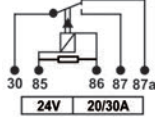

2991715 / 98444017
3845427119/ 9585450205
A9585450205
5010589427/5010645017
1320483
1078690

Iveco
Mercedes-Benz
Renault
Scania
Volvo

Veículos
Vehículos
Vehicles

Código Top Relay Código Top Relay Top Relay Code	Aplicação Aplicación Application	Suporte Soporte Bracket	Terminais Terminales Pins	N. Original Código Oem O&M Code	Montadora Marca Assembler	Veículos Vehículos Vehicles