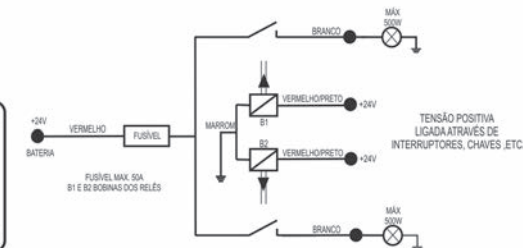

EMPRESAS PARCEIRAS