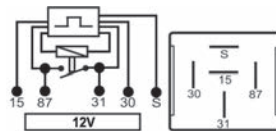

Código Top Relay Código Top Relay Top Relay Code	Aplicação Aplicación Application	Suporte Soporte Bracket	Terminais Terminales Pins	N. Original Código Oem O&M Code	Montadora Marca Assembler	Veículos Vehículos Vehicles

TRT150.242

0321

Limpador de Para-Brisa
com Lavagem
Limpiaparabrisas con Lava
Windshield Wiper with Wash

Não
No
No

6

90069864 / 93203242

GM

Chevette, Marajó, Chevy, Monza,
Kadett, Ipanema, Caminhonetes,
Corsa, Celta e Calibra

12V