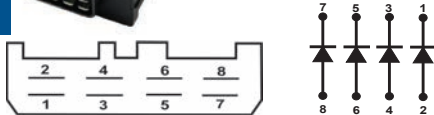

TRD802.000

0802

8 Terminais
12/24V