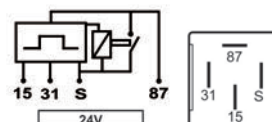

Código Top Relay Código Top Relay Top Relay Code	Aplicação Aplicación Application	Suporte Soporte Bracket	Terminais Terminales Pins	N. Original Código Oem O&M Code	Montadora Marca Assembler	Veículos Vehículos Vehicles

TRT150.307

0307

12V

Desembaçador Vidro Traseiro.
+/-16min
Desempañante de la Ventana
Trasera. +/-16min
Rear Window Defogger.
+/-16min

Não
No
No

4

94643649 / 94623345

GM

Troller

Monza, Kadett, Chevette e Opala

Todos

Código Top Relay Código Top Relay Top Relay Code	Aplicação Aplicación Application	Suporte Soporte Bracket	Terminais Terminales Pins	N. Original Código Oem O&M Code	Montadora Marca Assembler	Veículos Vehículos Vehicles

TRT150.308

0308

12V

Parada Solicitada / Campanha
de Porta
Parada Solicitada / Timbre de
la Puerta
Requested Stop / Doorbell

Não
No
No

5

3645427419

Mercedes-Benz

Ônibus

Código Top Relay Código Top Relay Top Relay Code	Aplicação Aplicación Application	Suporte Soporte Bracket	Terminais Terminales Pins	N. Original Código Oem O&M Code	Montadora Marca Assembler	Veículos Vehículos Vehicles

TRT150.309

0309

24V

Parada Solicitada / Campanha
de Porta
Parada Solicitada / Timbre de
la Puerta
Requested Stop / Doorbell

Não
No
No

5

42004174

Caio Induscar

Ônibus

Código Top Relay Código Top Relay Top Relay Code	Aplicação Aplicación Application	Suporte Soporte Bracket	Terminais Terminales Pins	N. Original Código Oem O&M Code	Montadora Marca Assembler	Veículos Vehículos Vehicles

TRT150.311

0311

24V

Parada Solicitada
Parada Solicitada
Requested Stop

Sim
Si
Yes

4

3645457005

Mercedes-Benz

Ônibus