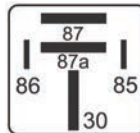

Código Top Relay Código Top Relay Top Relay Code	Aplicação Aplicación Application	Suporte Soporte Bracket	Terminais Terminales Pins	N. Original Código Oem O&M Code	Montadora Marca Assembler	Veículos Vehículos Vehicles

CON812.080S

7522

Uso Geral Linha Leve
Uso general Linea Liviana
General use Vehicle Line

Sim
Si
Yes   4 (2x9,5mm)

12V
80A

Código Top Relay Código Top Relay Top Relay Code	Aplicação Aplicación Application	Suporte Soporte Bracket	Terminais Terminales Pins	N. Original Código Oem O&M Code	Montadora Marca Assembler	Veículos Vehículos Vehicles

CON812.212S

7525

Uso Geral Linha Leve
Uso general Linea Liviana
General use Vehicle Line

Sim
Si
Yes   5 (3x9,5mm)

12V
60/80A

Código Top Relay Código Top Relay Top Relay Code	Aplicação Aplicación Application	Suporte Soporte Bracket	Terminais Terminales Pins	N. Original Código Oem O&M Code	Montadora Marca Assembler	Veículos Vehículos Vehicles

CON812.224S

Uso Geral Linha Pesada
Uso general Linea Pesada
General use Heavy Duty Line

Sim
Si
Yes   5 (3x9,5mm)

24V
60/80A

Código Top Relay Código Top Relay Top Relay Code	Aplicação Aplicación Application	Suporte Soporte Bracket	Terminais Terminales Pins	N. Original Código Oem O&M Code	Montadora Marca Assembler	Veículos Vehículos Vehicles

CON824.080S

7523

Uso Geral Linha Pesada
Uso general Linea Pesada
General use Heavy Duty Line

Sim
Si
Yes   4 (2x9,5mm)

24V
80A