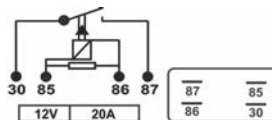

Terminais Tipo "Aguilha"
Terminales de Tipo "Aguja"
"Needle" Type Terminals