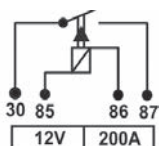

## TRA813.012

8130

12V  
200A

Alta Potência  
Alta Potencia  
High Power

Universal Linha Leve  
Universal Línea Liviana  
Universal – Vehicle Line

Sim  
Si  
Yes

4(2xM6)

Código Top Relay Código Top Relay Top Relay Code	Aplicação Aplicación Application	Suporte Soporte Bracket	Terminais Terminales Pins	N. Original Código Oem O&M Code	Montadora Marca Assembler	Veículos Vehículos Vehicles
--	--	-------------------------------	---------------------------------	---------------------------------------	---------------------------------	-----------------------------------