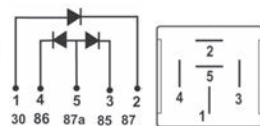

TRD806.000

0806

5 Term. c/ Suporte
10 a 28V
1A