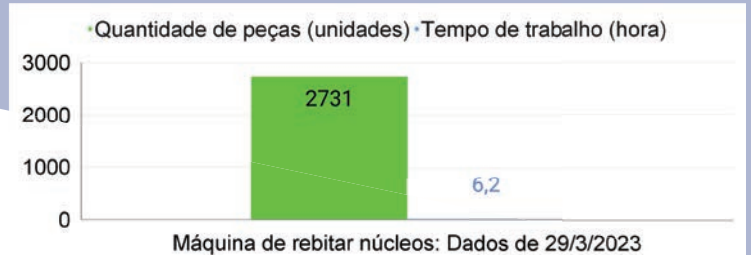

Tempo não trabalhado Tempo trabalhado