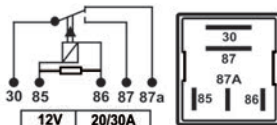

Não No No	5(3x4.8mm)	A0045452905 / A0035420219	Mercedes-Benz	Sprinter