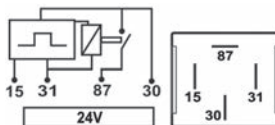

TRT250.001

0868

Parada do Motor
Parada del Motor
Engine Stop

24V

Não
No
No

4

A3845450205

Mercedes-Benz

Código Top Relay Código Top Relay Top Relay Code	Aplicação Aplicación Application	Suporte Soporte Bracket	Terminais Terminales Pins	N. Original Código Oem O&M Code	Montadora Marca Assembler	Veículos Vehículos Vehicles