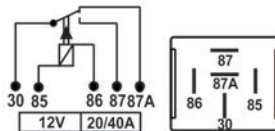

TRA833.912

8339

Universal Linha Leve
Universal Línea Liviana
Universal – Vehicle Line

Não
No
No

5

6007011164000

Agrale

12V
20/40A

Selado
Sellado
Sealed

Código Top Relay Código Top Relay Top Relay Code	Aplicação Aplicación Application	Suporte Soporte Bracket	Terminais Terminales Pins	N. Original Código Oem O&M Code	Montadora Marca Assembler	Veículos Vehículos Vehicles

TRA900.000

0129

Bomba Elétrica de Combustível
Bomba de Combustible Eléctrica
Electric Fuel Pump

Não
No
No

4

5M5T14B192CA / 8932070256
/ 2S6514N089AA

FORD

Fiesta

120002967 / 13500118

GM

0K53A67740 / 85230-3A400

Hyundai / Kia

Tucson

JD1912

Lifan

141951253B / 2P0941589
/ 377906383 / 377911253 /
8DO951253A

Volkswagen / Audi

Gol, Voyage, Kombi, Parati, Saveiro

12V
40A

Com Resistor
Con Resistor
With Resistor