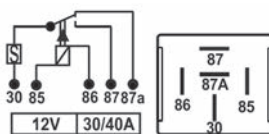

Código Top Relay Código Top Relay Top Relay Code	Aplicação Aplicación Application	Suporte Soporte Bracket	Terminais Terminales Pins	N. Original Código Oem O&M Code	Montadora Marca Assembler	Veículos Vehículos Vehicles

CON108.40S

0110

12V
40A

Uso Geral Linha Leve
Uso general Linea Liviana
General use Vehicle Line

Sim
Sí
Yes

4

Código Top Relay Código Top Relay Top Relay Code	Aplicação Aplicación Application	Suporte Soporte Bracket	Terminais Terminales Pins	N. Original Código Oem O&M Code	Montadora Marca Assembler	Veículos Vehículos Vehicles

CON116.30S

0114

12V
30/40A

Uso Geral Linha Leve
Uso general Linea Liviana
General use Vehicle Line

Sim
Sí
Yes

5

Código Top Relay Código Top Relay Top Relay Code	Aplicação Aplicación Application	Suporte Soporte Bracket	Terminais Terminales Pins	N. Original Código Oem O&M Code	Montadora Marca Assembler	Veículos Vehículos Vehicles

CON208.40S

0210

24V
40A

Uso Geral Linha Pesada
Uso general Linea Pesada
General use Heavy Duty Line

Sim
Sí
Yes

4

Caminhões e Ônibus 24V

Código Top Relay Código Top Relay Top Relay Code	Aplicação Aplicación Application	Suporte Soporte Bracket	Terminais Terminales Pins	N. Original Código Oem O&M Code	Montadora Marca Assembler	Veículos Vehículos Vehicles

CON216.30S

0209

24V
30/40A

Uso Geral Linha Pesada
Uso general Linea Pesada
General use Heavy Duty Line

Sim
Sí
Yes

5

Caminhões e Ônibus 24V