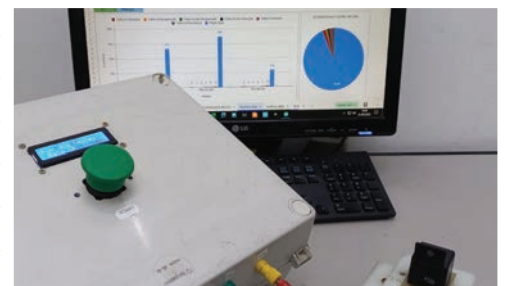

### Vantagens da Indústria 4.0

O ganho em produtividade é um dos principais benefícios da Indústria 4.0. Os processos são mais automatizados e com o apoio dos robôs a operação acaba se tornando mais segura também.

### O que nos faz ser 4.0

Abaixo estão alguns dos processos produtivos já adequados a este novo conceito de produção:

- ✓ Monitoramento via Wi-Fi em tempo real da produção;
- ✓ Diagnóstico de falhas conectado à rede;
- ✓ Histórico de produção atualizado instantaneamente;
- ✓ Dispositivos IOT (Internet of Things) aliados ao banco de dados;
- ✓ Análise do percentual produtivo;
- ✓ Plataforma de testes personalizada;
- ✓ Inspeção de parâmetros inerentes à cada modelo produzido;
- ✓ Estudo da performance dos produtos;
- ✓ Inspeção de acordo com as normas competentes;
- ✓ Rastreabilidade a laser dos testes realizados em cada peça (Relés);
- ✓ Análise da causa-raiz objetivando zero defeito, cuja mentalidade é “fazer certo logo no início” – Cerne desta filosofia.

Modelo: TRA116.213  
TESTES NO DIA 31/03/2023

- Peças Aprovadas (94,7%)
- Falha de Operação (1,7%)
- Falha de não Desoperação (1,9%)
- Falha na Resistência (1,7%)

Siguiendo las tendencias del mercado mundial, nuestra empresa se adhiere al concepto de Industria 4.0. Pero después de todo, ¿qué significa eso? Industria 4.0 corresponde a un concepto que considera las transformaciones sufridas en el segmento de la llamada cuarta revolución industrial. El resultado fue una aproximación cercana de la el hombre con la máquina y la digitalización de varios procesos productivos considerados mecánicos y peligrosos en la industria, pasando esta función a los robots e incluso a los sistemas tecnológicos.