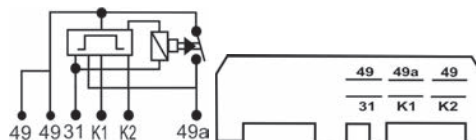

Código Top Relay Código Top Relay Top Relay Code	Aplicação Aplicación Application	Suporte Soporte Bracket	Terminais Terminales Pins	N. Original Código Oem O&M Code	Montadora Marca Assembler	Veículos Vehículos Vehicles

TRP840.024

0840

Indicador de Direção
Indicador de Dirección
Flasher Relay

Sim
Si
Yes

10

3505447132 / 3645447432

Mercedes-Benz

Caminhões e Ônibus

24V

Código Top Relay Código Top Relay Top Relay Code	Aplicação Aplicación Application	Suporte Soporte Bracket	Terminais Terminales Pins	N. Original Código Oem O&M Code	Montadora Marca Assembler	Veículos Vehículos Vehicles

TRP842.024

0842

Indicador de Direção
Indicador de Dirección
Flasher Relay

Não
No
No

6

3645447932 / 3645448332

Volvo

Articulado 92/..

27200172, 2720017206, 272001726,
272009103, 272009107,
272009113, 272009172, 272009726,
27209103, 27209107

Mercedes-Benz

O-371,O-400

24V

Código Top Relay Código Top Relay Top Relay Code	Aplicação Aplicación Application	Suporte Soporte Bracket	Terminais Terminales Pins	N. Original Código Oem O&M Code	Montadora Marca Assembler	Veículos Vehículos Vehicles

TRP870.024

0850

Indicador de Direção
Indicador de Dirección
Flasher Relay

Não
No
No

6

15048941

Volvo

Tratores e Máquinas Industriais
A20, A20C, A25, A25B, A25C, A30, A30C,
A35, A35C, A40
L30, L50B, L50C, L50D, L70B, L70, L90B,
L90C, L90D, L90DOR, L90COR, L120B,
L120C, L120D, L150, L150C, L180, L180CO,
L180CCO, L180CHL, L180D, L330C,
L330CLL, LP50, LP70, EL70, EL70C, L220D

24V

Código Top Relay Código Top Relay Top Relay Code	Aplicação Aplicación Application	Suporte Soporte Bracket	Terminais Terminales Pins	N. Original Código Oem O&M Code	Montadora Marca Assembler	Veículos Vehículos Vehicles

TRP850.024

0850