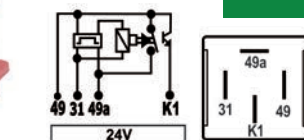

## TRP424.700

1024

24V

Indicador de Direção  
Indicador de Dirección  
Flasher Relay

Sim  
Si  
Yes

4

700W

Caminhões e Ônibus