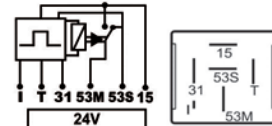

24V

Código Top Relay Código Top Relay Top Relay Code	Aplicação Aplicación Application	Suporte Soporte Bracket	Terminais Terminales Pins	N. Original Código Oem O&M Code	Montadora Marca Assembler	Veículos Vehículos Vehicles
--	--	-------------------------------	---------------------------------	---------------------------------------	---------------------------------	-----------------------------------