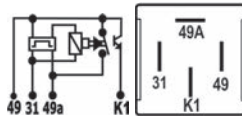

Ônibus

3845447232/6885447432

Mercedes-Benz

Caminhões e Ônibus

Volkswagen

Valtra

**Com Indicador de Queima de Lâmpada**  
*Con Indicación de Quema de Lámpara*  
 With Burnt Lamp Indicator

Código Top Relay Código Top Relay Top Relay Code	Aplicação Aplicación Application	Suporte Soporte Bracket	Terminais Terminales Pins	N. Original Código Oem O&M Code	Montadora Marca Assembler	Veículos Vehículos Vehicles
--	--	-------------------------------	---------------------------------	---------------------------------------	---------------------------------	-----------------------------------