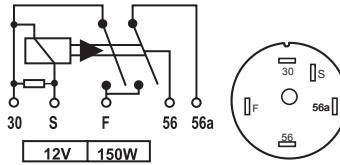

Código Top Relay Código Top Relay Top Relay Code	Aplicação Aplicación Application	Suporte Soporte Bracket	Terminais Terminales Pins	N. Original Código Oem O&M Code	Montadora Marca Assembler	Veículos Vehículos Vehicles

TRB122.012

0119

12V
150W

Comutador de Farol
Interruptor de los Faros
Headlight Switch

Não
No
No

5

31194115831

Volkswagen

Código Top Relay Código Top Relay Top Relay Code	Aplicação Aplicación Application	Suporte Soporte Bracket	Terminais Terminales Pins	N. Original Código Oem O&M Code	Montadora Marca Assembler	Veículos Vehículos Vehicles

TRB122.012S

12V
150W

Comutador de Farol
Interruptor de los Faros
Headlight Switch

Sim
Si
Yes

5

619700

AGCO

Código Top Relay Código Top Relay Top Relay Code	Aplicação Aplicación Application	Suporte Soporte Bracket	Terminais Terminales Pins	N. Original Código Oem O&M Code	Montadora Marca Assembler	Veículos Vehículos Vehicles

TRB133.024

B-133

24V
480W

Aço
Acero
Steel

Comutador de Farol
Interruptor de los Faros
Headlight Switch

Não
No
No

7

Universal

Todos Linha Pesada
Todos Línea Pesada
All Heavy Duty Line

Código Top Relay Código Top Relay Top Relay Code	Aplicação Aplicación Application	Suporte Soporte Bracket	Terminais Terminales Pins	N. Original Código Oem O&M Code	Montadora Marca Assembler	Veículos Vehículos Vehicles

TRB133.P24

B-133P

24V
480W

Comutador de Farol
Interruptor de los Faros
Headlight Switch

Não
No
No

7

Universal

Todos Linha Pesada
Todos Línea Pesada
All Heavy Duty Line