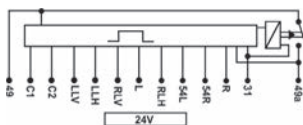

Scania

Caminhões e Ônibus Série 3

4DJ00458900 / 1593506

Volvo

(Adaptação)

24V

Com Indicador de Queima de Lâmpada  
Con Indicación de Quema de Lámpara  
With Burnt Lamp Indicator

Código Top Relay Código Top Relay Top Relay Code	Aplicação Aplicación Application	Suporte Soporte Bracket	Terminais Terminales Pins	N. Original Código Oem O&M Code	Montadora Marca Assembler	Veículos Vehículos Vehicles
--	--	-------------------------------	---------------------------------	---------------------------------------	---------------------------------	-----------------------------------