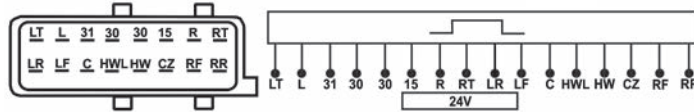

TRP886.024

8860

Indicador de Direção
Indicador de Dirección
Flasher Relay

Não
No
No

16

1328548 / 1401789

Scania

Caminhões e Ônibus

24V