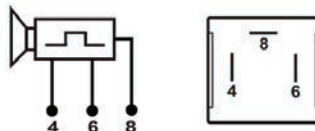

24V

Scania Série 4

NOVO

Código Top Relay Código Top Relay Top Relay Code	Aplicação Aplicación Application	Suporte Soporte Bracket	Terminais Terminales Pins	N. Original Código Oem O&M Code	Montadora Marca Assembler	Veículos Vehículos Vehicles
--	--	-------------------------------	---------------------------------	---------------------------------------	---------------------------------	-----------------------------------