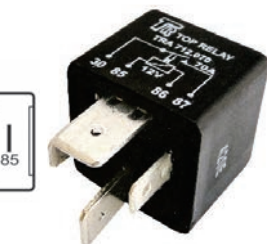

TRA712.070

0121

**12V
70A**

Não
No
No

4(2x9.5mm)

191937503 / 2119112531
357911251A

Volkswagen

Kombi 84 - Logus e Pointer 93/, Gol,
Saveiro, Santana, Quantum, Passat,
Golf, Pólo e Bora

46520429 / 7606542
7752313

Fiat

Tempra, Tipo todos, Palio Weekend,
Siena, Marea, Uno, Strada e Alfa
Romeo.

191937503 / 83BG14N089CA
/ 93BG14N089CB

Ford

Fiesta, EcoSport, Fusion, Focus

8952266198 / 90226846
90244312 / 90357986
90357989 / 90494959
93221424 / 94611312

GM

Astra, Vectra, Opala 85/89, Corsa
todos - Caravan 85/, S-10 e Blazer

366804X000

Hyundai

Bongo, Picanto, HR-1000

062221R1

Massey Ferguson

83989947

New Holland