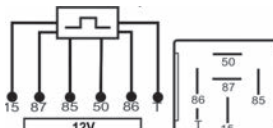

Código Top Relay Código Top Relay Top Relay Code	Aplicação Aplicación Application	Suporte Soporte Bracket	Terminais Terminales Pins	N. Original Código Oem O&M Code	Montadora Marca Assembler	Veículos Vehículos Vehicles

TRT150.120

Acendimento Automático dos Faróis. +/- 120seg
Encendido Automático de Faros. +/- 120seg
Automatic Lighting of Headlights. +/- 120sec

Não
No
No

4

12V

Código Top Relay Código Top Relay Top Relay Code	Aplicação Aplicación Application	Suporte Soporte Bracket	Terminais Terminales Pins	N. Original Código Oem O&M Code	Montadora Marca Assembler	Veículos Vehículos Vehicles

TRT150.201

0320

Partida à Frio
Arranque en Frío
Cold Start

Não
No
No

6

7507765

Fiat

Spazio, Oggi, Fiat 147, Uno, Prêmio, Elba e Fiorino Todos Álcool

12V

Código Top Relay Código Top Relay Top Relay Code	Aplicação Aplicación Application	Suporte Soporte Bracket	Terminais Terminales Pins	N. Original Código Oem O&M Code	Montadora Marca Assembler	Veículos Vehículos Vehicles

TRT150.202

0306

Partida à Frio
Arranque en Frío
Cold Start

Não
No
No

5

94634536 / 94643648

GM

Monza, Kadett e Chevette

12V

Código Top Relay Código Top Relay Top Relay Code	Aplicação Aplicación Application	Suporte Soporte Bracket	Terminais Terminales Pins	N. Original Código Oem O&M Code	Montadora Marca Assembler	Veículos Vehículos Vehicles

TRT150.203

0319

Partida à Frio
Arranque en Frío
Cold Start

Não
No
No

6

ZBC 911261 / ZBC 911261E

Volkswagen

Gol, Voyage, Parati e Saveiro

12V