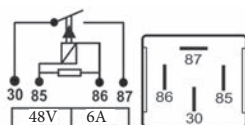

### TRA900.048

8217

Universal Linha 48V  
Universal Línea 48V  
Universal – 48V Line

Não  
No  
No

4

48V

Com Resistor  
Con Resistor  
With Resistor

Código Top Relay Código Top Relay Top Relay Code	Aplicação Aplicación Application	Suporte Soporte Bracket	Terminais Terminales Pins	N. Original Código Oem O&M Code	Montadora Marca Assembler	Veículos Vehículos Vehicles
--	--	-------------------------------	---------------------------------	---------------------------------------	---------------------------------	-----------------------------------