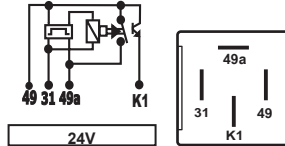

3645448032 / 3885447032
3885447132 / 3885447232
3885447332 / 3885447432
3885447532 / 3885447732
27200164-3 / 27200172-6

Mercedes-Benz

Marcopolo

Toda linha 88/... O-500, OF, OH,
1117, 1114, 914, 911, 809
613, 608

Toda linha 88/...

Código Top Relay Código Top Relay Top Relay Code	Aplicação Aplicación Application	Suporte Soporte Bracket	Terminais Terminales Pins	N. Original Código Oem O&M Code	Montadora Marca Assembler	Veículos Vehículos Vehicles