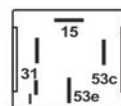

Celta, Corsa

Código Top Relay Código Top Relay Top Relay Code	Aplicação Aplicación Application	Suporte Soporte Bracket	Terminais Terminales Pins	N. Original Código Oem O&M Code	Montadora Marca Assembler	Veículos Vehículos Vehicles
--	--	-------------------------------	---------------------------------	---------------------------------------	---------------------------------	-----------------------------------