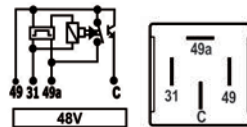

TRP114.848

1148

48V

Indicador de Direção
Indicador de Dirección
Flasher Relay

Não
No
No

4

Empilhadeiras

Código Top Relay Código Top Relay Top Relay Code	Aplicação Aplicación Application	Suporte Soporte Bracket	Terminais Terminales Pins	N. Original Código Oem O&M Code	Montadora Marca Assembler	Veículos Vehículos Vehicles

TRP117.117

1117

12V

Indicador de Direção
Indicador de Dirección
Flasher Relay

Não
No
No

4

4374845 / 5942627 / 7518867
7519717 / 7595406
500014510 / 50001820
7700638976
9253194280 / P205

Fiat
Renault
Peugeot

Uno, Prêmio 85/ - Elba, Spazio 86/
Utilitários 86/
Clio, Mégane e Scenic