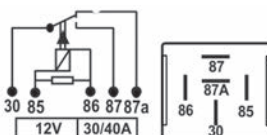

TRA902.000

0139R

Universal Linha Leve
Universal Línea Liviana
Universal – Vehicle Line

Não
No
No

5

90491314

GM

Corsa, Vectra, Celta

12V
30/40A

Com Resistor
Con Resistor
With Resistor