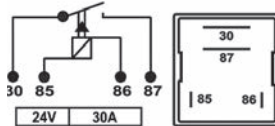

TRA300.024

Uso Geral
Uso general
General Use

24V
30A

Não
No
No

4 (2x2,8mm)

Código Top Relay Código Top Relay Top Relay Code	Aplicação Aplicación Application	Suporte Soporte Bracket	Terminais Terminales Pins	N. Original Código Oem O&M Code	Montadora Marca Assembler	Veículos Vehículos Vehicles