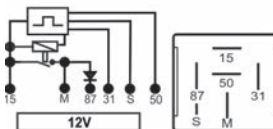

Código Top Relay Código Top Relay Top Relay Code	Aplicação Aplicación Application	Suporte Soporte Bracket	Terminais Terminales Pins	N. Original Código Oem O&M Code	Montadora Marca Assembler	Veículos Vehículos Vehicles

TRT150.202

0306

Partida à Frio
Arranque en Frío
Cold Start

Não
No
No

5

94634536 / 94643648

GM

Monza, Kadett e Chevette

12V