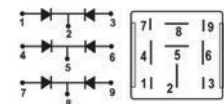

TRT500.083

9 Term. s/ Suporte

Original