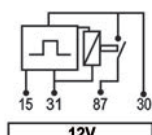

Tempra 92/93

52280684

GM

Monza, Kadett 86/, Ipanema 89/

Código Top Relay Código Top Relay Top Relay Code	Aplicação Aplicación Application	Suporte Soporte Bracket	Terminais Terminales Pins	N. Original Código Oem O&M Code	Montadora Marca Assembler	Veículos Vehículos Vehicles
--	--	-------------------------------	---------------------------------	---------------------------------------	---------------------------------	-----------------------------------