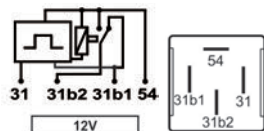

Código Top Relay Código Top Relay Top Relay Code	Aplicação Aplicación Application	Suporte Soporte Bracket	Terminais Terminales Pins	N. Original Código Oem O&M Code	Montadora Marca Assembler	Veículos Vehículos Vehicles

TRT150.318

0318

Vidros Elétricos
Elevavidas Eléctrico
Electric Windows

Não
No
No

5

959753 / ZBC959753

Volkswagen

Santana e Quantum

959753 / ZBC 959753

Ford

Linha BX

12V