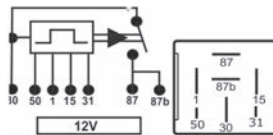

Monza e Kadett MPFI

Código Top Relay Código Top Relay Top Relay Code	Aplicação Aplicación Application	Suporte Soporte Bracket	Terminais Terminales Pins	N. Original Código Oem O&M Code	Montadora Marca Assembler	Veículos Vehículos Vehicles
--	--	-------------------------------	---------------------------------	---------------------------------------	---------------------------------	-----------------------------------