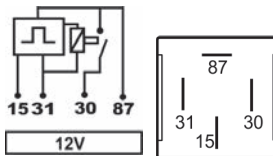

Código Top Relay Código Top Relay Top Relay Code	Aplicação Aplicación Application	Suporte Soporte Bracket	Terminais Terminales Pins	N. Original Código Oem O&M Code	Montadora Marca Assembler	Veículos Vehículos Vehicles

TRT150.120

Acendimento Automático dos Faróis. +/- 120seg
Encendido Automático de Faros. +/- 120seg
Automatic Lighting of Headlights. +/- 120sec

Não
No
No

4

12V

Código Top Relay Código Top Relay Top Relay Code	Aplicação Aplicación Application	Suporte Soporte Bracket	Terminais Terminales Pins	N. Original Código Oem O&M Code	Montadora Marca Assembler	Veículos Vehículos Vehicles

TRT150.201

0320

Partida à Frio
Arranque en Frío
Cold Start

Não
No
No

6

7507765

Fiat

Spazio, Oggi, Fiat 147, Uno, Prêmio, Elba e Fiorino Todos Álcool

12V