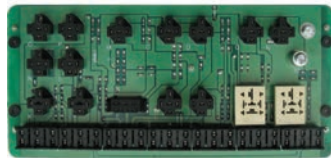

TRE700.300

CE 7003

Central Elétrica
Central Electrica
Eletric Central

1115952	Scania	Série 3 até 1997