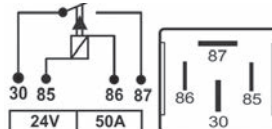

Código Top Relay Código Top Relay Top Relay Code	Aplicação Aplicación Application	Suporte Soporte Bracket	Terminais Terminales Pins	N. Original Código Oem O&M Code	Montadora Marca Assembler	Veículos Vehículos Vehicles

TRA710.292

0292

Universal Linha Pesada
Universal Linea Pesada
Universal – Heavy Duty Line

Sim
Si
Yes

4(2x9.5mm)

3645427319
303535

Mercedes-Benz
Scania

Caminhões e Ônibus Todos
Caminhões e Ônibus Todos

24V
50A

Suporte de Ferro no lado do terminal 86
Soporte de hierro en el lateral del terminal 86
Iron support on the side of terminal 86

Código Top Relay Código Top Relay Top Relay Code	Aplicação Aplicación Application	Suporte Soporte Bracket	Terminais Terminales Pins	N. Original Código Oem O&M Code	Montadora Marca Assembler	Veículos Vehículos Vehicles

TRA710.293

0293

Universal Linha Pesada
Universal Linea Pesada
Universal – Heavy Duty Line

Não
No
No

4(2x9.5mm)

303535 / 1439172

Scania

Caminhões e Ônibus Todos

24V
50A