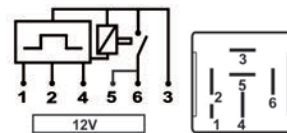

Código Top Relay Código Top Relay Top Relay Code	Aplicação Aplicación Application	Suporte Soporte Bracket	Terminais Terminales Pins	N. Original Código Oem O&M Code	Montadora Marca Assembler	Veículos Vehículos Vehicles

TRT150.346

0346

12V

NOVO

Desembaçador Vidro Traseiro.
+/-16min
Desempañante de la Ventana
Trasera. +/-16min
Rear Window Defogger.
+/-16min

Não
No
No

5

52266202

GM

Monza, Kadett 86/..., Chevette
Opala 85/...

Código Top Relay Código Top Relay Top Relay Code	Aplicação Aplicación Application	Suporte Soporte Bracket	Terminais Terminales Pins	N. Original Código Oem O&M Code	Montadora Marca Assembler	Veículos Vehículos Vehicles

TRT150.357

0357

12V

Luz Interna
Luz Interna
Inner Light

Não
No
No

6

7734971

Fiat

Universal

Código Top Relay Código Top Relay Top Relay Code	Aplicação Aplicación Application	Suporte Soporte Bracket	Terminais Terminales Pins	N. Original Código Oem O&M Code	Montadora Marca Assembler	Veículos Vehículos Vehicles

TRT150.409

0409

12V

Acendimento Automático dos
Faróis após 5seg
Encendido Automático de Faros
después 5seg
Automatic Lighting of Headlights
after 5sec

Sim
Si
Yes

5

Universal

Código Top Relay Código Top Relay Top Relay Code	Aplicação Aplicación Application	Suporte Soporte Bracket	Terminais Terminales Pins	N. Original Código Oem O&M Code	Montadora Marca Assembler	Veículos Vehículos Vehicles

TRT150.410

0410

12V

Sinalizador Acústico
Faróis Aceso
Señal Acústica Faros
Encendido
Acoustic Signal
Headlights on

Não
No
No

3

3259194371

Volkswagen

Santana, Quantum

3259199437

Ford

F-250, F-350, Ranger, Royale,
Versailles

90240665 / 90464777

GM