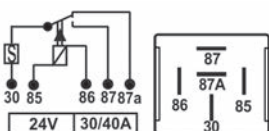

Código Top Relay Código Top Relay Top Relay Code	Aplicação Aplicación Application	Suporte Soporte Bracket	Terminais Terminales Pins	N. Original Código Oem O&M Code	Montadora Marca Assembler	Veículos Vehículos Vehicles

CON108.40S

0110

12V
40A

Uso Geral Linha Leve
Uso general Linea Liviana
General use Vehicle Line

Sim
Sí
Yes

4

Código Top Relay Código Top Relay Top Relay Code	Aplicação Aplicación Application	Suporte Soporte Bracket	Terminais Terminales Pins	N. Original Código Oem O&M Code	Montadora Marca Assembler	Veículos Vehículos Vehicles

CON116.30S

0114

12V
30/40A

Uso Geral Linha Leve
Uso general Linea Liviana
General use Vehicle Line

Sim
Sí
Yes

5

Código Top Relay Código Top Relay Top Relay Code	Aplicação Aplicación Application	Suporte Soporte Bracket	Terminais Terminales Pins	N. Original Código Oem O&M Code	Montadora Marca Assembler	Veículos Vehículos Vehicles

CON208.40S

0210

24V
40A

Uso Geral Linha Pesada
Uso general Linea Pesada
General use Heavy Duty Line

Sim
Sí
Yes

4

Caminhões e Ônibus 24V

Código Top Relay Código Top Relay Top Relay Code	Aplicação Aplicación Application	Suporte Soporte Bracket	Terminais Terminales Pins	N. Original Código Oem O&M Code	Montadora Marca Assembler	Veículos Vehículos Vehicles

CON216.30S

0209

24V
30/40A

Uso Geral Linha Pesada
Uso general Linea Pesada
General use Heavy Duty Line

Sim
Sí
Yes

5

Caminhões e Ônibus 24V