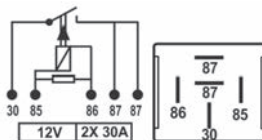

Código Top Relay Código Top Relay Top Relay Code	Aplicação Aplicación Application	Suporte Soporte Bracket	Terminais Terminales Pins	N. Original Código Oem O&M Code	Montadora Marca Assembler	Veículos Vehículos Vehicles

TRA907.000

8118

12V
2x30A

Duplo Contato Aberto
Doble Contacto Abierto
Doble Open Contact

Com Resistor
Con Resistor
With Resistor

Ar Condicionado
Aire Condicionado
Air Conditioning

Não
No
No

5

46451295 / 7615576
7686773 / 7686775
82461739 / 94004072

Fiat

Palio, Strada, Siena, Ducato, Alfa Romeo, Tempra e Tipo