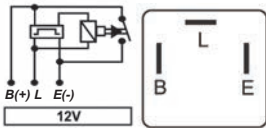

**12V**

Código Top Relay Código Top Relay Top Relay Code	Aplicação Aplicación Application	Suporte Soporte Bracket	Terminais Terminales Pins	N. Original Código Oem O&M Code	Montadora Marca Assembler	Veículos Vehículos Vehicles
--	--	-------------------------------	---------------------------------	---------------------------------------	---------------------------------	-----------------------------------