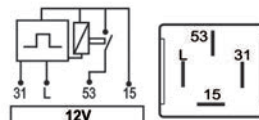

Código Top Relay Código Top Relay Top Relay Code	Aplicação Aplicación Application	Suporte Soporte Bracket	Terminais Terminales Pins	N. Original Código Oem O&M Code	Montadora Marca Assembler	Veículos Vehículos Vehicles
--	--	-------------------------------	---------------------------------	---------------------------------------	---------------------------------	-----------------------------------