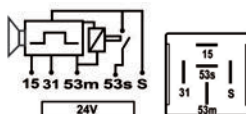

Mascarello

Ônibus 4110