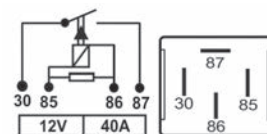

6238525 / 90244312

90464759 / 90511178

93383185 / 94580702

GM

Corsa, Celta, Agile

542937503

Volkswagen / Audi

Código Top Relay Código Top Relay Top Relay Code	Aplicação Aplicación Application	Suporte Soporte Bracket	Terminais Terminales Pins	N. Original Código Oem O&M Code	Montadora Marca Assembler	Veículos Vehículos Vehicles
--	--	-------------------------------	---------------------------------	---------------------------------------	---------------------------------	-----------------------------------