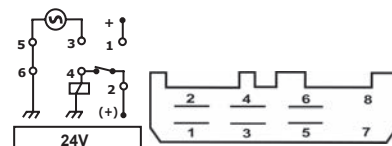

Código Top Relay Código Top Relay Top Relay Code	Aplicação Aplicación Application	Suporte Soporte Bracket	Terminais Terminales Pins	N. Original Código Oem O&M Code	Montadora Marca Assembler	Veículos Vehículos Vehicles

TRT150.863

0863

Controle do Nível de Água
Control de Nivel de Agua
Control Water Level

Não
No
No

4

6886611

1672916 / 278263

Volvo

Scania

24V