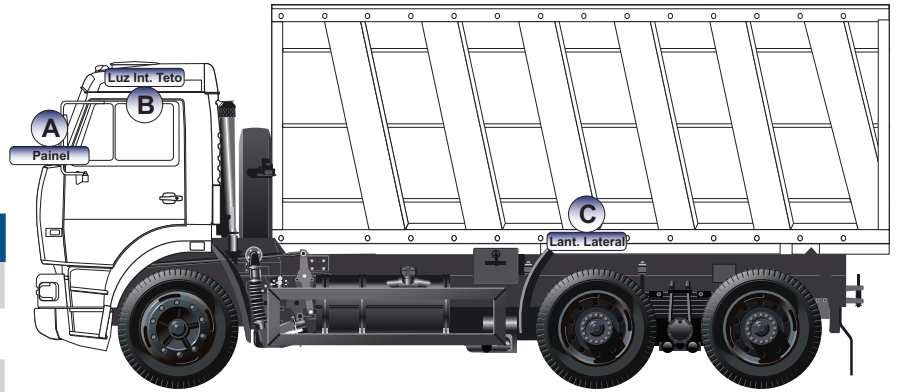

## QUAL LÂMPADA LED USAR? | ¿QUÉ LÁMPARA LED UTILIZAR? | WHICH LED LAMP TO USE?

Tipo 67

Tipo 69

Tipo 1141

Tipo Pingo  
( Pingão / Esmagada )

Tipo 1034

Tipo Torpedo

Modelo Tipo Type	Aplicação Aplicación Application
67	<p>Lanterna lateral, lanterna dianteira e iluminação de baú. Intensidade luminosa de 2800mcd(milicandela)</p> <p><i>Farol lateral, farol delantero e iluminación de maletero. Intensidad luminosa de 2800mcd(milicandela) Side lantern, front lantern and trunk lighting. Luminous intensity of 2800mcd(milicandela)</i></p>
69	<p>Lanterna lateral, lanterna dianteira e iluminação de baú. Intensidade luminosa de 2800mcd(milicandela), utilizadas em quaisquer veículos fabricados até o ano 2000, bem como em algumas linhas de veículos novos.</p> <p><i>Farol lateral, farol delantero e iluminación de maletero. Intensidad luminosa de 2800mcd (milicandela), utilizada en todos los vehículos fabricados hasta el año 2000, así como en algunas líneas de vehículos nuevos. Side lantern, front lantern and trunk lighting. Luminous intensity of 2800mcd (milicandela), used in any vehicles manufactured until the year 2000, as well as in some lines of new vehicles.</i></p>
TORPEDO (29/35/44)	<p>Luz de cortesia, luz de porta, luz de porta malas, capô, placas. Intensidade luminosa 10500mcd(milicandela)</p> <p><i>Luz de cortesía, luz de puerta, luz de maletero, capó, matrículas. Intensidad luminosa 10500mcd(milicandela) Courtesy light, door light, trunk light, bonnet, license plates. Luminous intensity 10500mcd(milicandela)</i></p>
1034	<p>Lanterna e luz de freio Intensidade luminosa 10500mcd(milicandela)</p> <p><i>Linterna y luz de freno Intensidad luminosa 10500mcd(milicandela) Flashlight and brake light Luminous intensity 10500mcd(milicandela)</i></p>
1141	<p>Luz de seta dianteira e traseira, lanterna lateral, lanterna dianteira e iluminação de baú – Intensidade luminosa de 10500mcd(milicandela)</p> <p><i>Luz intermitente delantera y trasera, luz lateral, luz delantera y iluminacion del maletero - Intensidad luminosa de 10500mcd (milicandela) Front and rear turn signal light, side light, front light and trunk lighting - Luminous intensity of 10500mcd (milicandela)</i></p>
PINGO (PINGÃO / ESMAGADA)	<p>Iluminação de painel e luzes internas em geral Intensidade luminosa de 2800mcd(milicandela)</p> <p><i>Panel de iluminación y luces interiores en general Intensidad luminosa de 2800mcd(milicandela) Panel lighting and general interior lights Luminous intensity of 2800mcd(milicandela)</i></p>