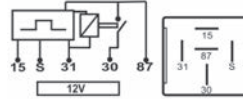

Não  
No  
No

5

52280733 / 94659796

GM

Monza, Kadett e Ipanema

Farol aceso por 20s após o veículo ser desligado.  
Faro encendido durante 20s después de apagar el vehículo.  
Headlight on for 20s after the vehicle is turned off.