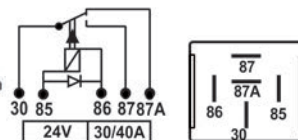

Código Top Relay Código Top Relay Top Relay Code	Aplicação Aplicación Application	Suporte Soporte Bracket	Terminais Terminales Pins	N. Original Código Oem O&M Code	Montadora Marca Assembler	Veículos Vehículos Vehicles