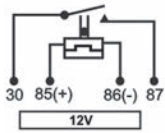

Código Top Relay Código Top Relay Top Relay Code	Aplicação Aplicación Application	Suporte Soporte Bracket	Terminais Terminales Pins	N. Original Código Oem O&M Code	Montadora Marca Assembler	Veículos Vehículos Vehicles

TRT150.292

8534

12V

Pré-aquecimento de motor a diesel. +/- 13seg
Precalentamiento del Motor Diesel. +/- 13seg
Preheat Diesel Engine. +/- 13sec

Sim
Si
Yes

4 (2x9,5mm)

Volkswagen

Kombi diesel

Suporte de Ferro no lado do terminal 86
Soporte de hierro en el lateral del terminal 86
Iron support on the side of terminal 86

Código Top Relay Código Top Relay Top Relay Code	Aplicação Aplicación Application	Suporte Soporte Bracket	Terminais Terminales Pins	N. Original Código Oem O&M Code	Montadora Marca Assembler	Veículos Vehículos Vehicles

TRT150.293

8535

24V

Pré-aquecimento de motor a diesel. +/- 13seg
Precalentamiento del Motor Diesel. +/- 13seg
Preheat Diesel Engine. +/- 13sec

Sim
Si
Yes

4 (2x9,5mm)

Volkswagen

Kombi diesel