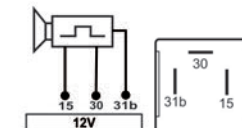

Código Top Relay Código Top Relay Top Relay Code	Aplicação Aplicación Application	Suporte Soporte Bracket	Terminais Terminales Pins	N. Original Código Oem O&M Code	Montadora Marca Assembler	Veículos Vehículos Vehicles

TRT150.346

0346

12V

NOVO

Desembaçador Vidro Traseiro.
+/-16min
Desempañante de la Ventana
Trasera. +/-16min
Rear Window Defogger.
+/-16min

Não
No
No

5

52266202

GM

Monza, Kadett 86/..., Chevette
Opala 85/...

Código Top Relay Código Top Relay Top Relay Code	Aplicação Aplicación Application	Suporte Soporte Bracket	Terminais Terminales Pins	N. Original Código Oem O&M Code	Montadora Marca Assembler	Veículos Vehículos Vehicles

TRT150.357

0357

12V

Luz Interna
Luz Interna
Inner Light

Não
No
No

6

7734971

Fiat

Universal

Código Top Relay Código Top Relay Top Relay Code	Aplicação Aplicación Application	Suporte Soporte Bracket	Terminais Terminales Pins	N. Original Código Oem O&M Code	Montadora Marca Assembler	Veículos Vehículos Vehicles

TRT150.409

0409

12V

Acendimento Automático dos
Faróis após 5seg
Encendido Automático de Faros
después 5seg
Automatic Lighting of Headlights
after 5sec

Sim
Si
Yes

5

Universal

Código Top Relay Código Top Relay Top Relay Code	Aplicação Aplicación Application	Suporte Soporte Bracket	Terminais Terminales Pins	N. Original Código Oem O&M Code	Montadora Marca Assembler	Veículos Vehículos Vehicles

TRT150.410

0410

12V

Sinalizador Acústico
Faróis Aceso
Señal Acústica Faros
Encendido
Acoustic Signal
Headlights on

Não
No
No

3

3259194371

Volkswagen

Santana, Quantum

3259199437

Ford

F-250, F-350, Ranger, Royale,
Versailles

90240665 / 90464777

GM