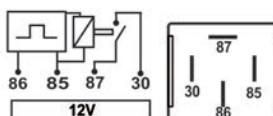

Celta e Corsa

Código Top Relay Código Top Relay Top Relay Code	Aplicação Aplicación Application	Suporte Soporte Bracket	Terminais Terminales Pins	N. Original Código Oem O&M Code	Montadora Marca Assembler	Veículos Vehículos Vehicles
--	--	-------------------------------	---------------------------------	---------------------------------------	---------------------------------	-----------------------------------