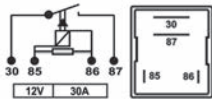

Código Top Relay Código Top Relay Top Relay Code	Aplicação Aplicación Application	Suporte Soporte Bracket	Terminais Terminales Pins	N. Original Código Oem O&M Code	Montadora Marca Assembler	Veículos Vehículos Vehicles

TRA300.002

0123

12V
30A

Uso Geral
Uso general
General Use

Não
No
No

4(2x2,8mm)

7525171

Fiat

Elba, Tempra, Uno

07320414 / 542937503D /
86AG14N089AA / 86AU-
14N89A / 96FG14N089AA /
98FU14N089BA

Ford

Escort, Verona, Fiesta

24433728 / 52288733 /
93238065

GM

Corsa, Celta, S-10, Monza, Kadett,
Omega, Vectra

83990024 / 83990086

New Holland

Gol, Santana, Pointer, Logus

542937503D

Volkswagen/Audi

Código Top Relay Código Top Relay Top Relay Code	Aplicação Aplicación Application	Suporte Soporte Bracket	Terminais Terminales Pins	N. Original Código Oem O&M Code	Montadora Marca Assembler	Veículos Vehículos Vehicles