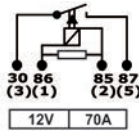

Código Top Relay Código Top Relay Top Relay Code	Aplicação Aplicación Application	Suporte Soporte Bracket	Terminais Terminales Pins	N. Original Código Oem O&M Code	Montadora Marca Assembler	Veículos Vehículos Vehicles

TRA113.212

Universal Linha Renault
Universal Línea Renault
Universal – Renault Line

Não
No
No

4(2x9.5mm)

34F25000100
8200786806

OMRON
Renault

Logan, Duster, Clio, Sandero,
Scénic, Kangoo

12V
70A

Com Resistor
Con Resistor
With Resistor

Código Top Relay Código Top Relay Top Relay Code	Aplicação Aplicación Application	Suporte Soporte Bracket	Terminais Terminales Pins	N. Original Código Oem O&M Code	Montadora Marca Assembler	Veículos Vehículos Vehicles

TRA113.312

Universal Linha Renault
Universal Línea Renault
Universal – Renault Line

Não
No
No

4

20 240 077
8200766081

G. Cartier
Renault

Logan, Duster, Clio, Sandero,
Scénic, Kangoo

12V
35A

Com Resistor
Con Resistor
With Resistor