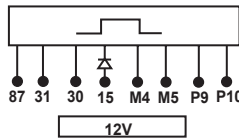

Código Top Relay Código Top Relay Top Relay Code	Aplicação Aplicación Application	Suporte Soporte Bracket	Terminais Terminales Pins	N. Original Código Oem O&M Code	Montadora Marca Assembler	Veículos Vehículos Vehicles

TRT840.612

8406

Limpador de Para-Brisa com Lavagem
Limpiaparabrisas con Lava
Windshield Wiper with Wash

Sim
Si
Yes

6

7702072451 / 7702072852

Renault

R-9, R-11 e R-18

12V

Código Top Relay Código Top Relay Top Relay Code	Aplicação Aplicación Application	Suporte Soporte Bracket	Terminais Terminales Pins	N. Original Código Oem O&M Code	Montadora Marca Assembler	Veículos Vehículos Vehicles

TRT840.712

8407

Módulo Inteligente de Vidro
Módulo de Vidrio Inteligente
Smart Glass Module

Não
No
No

8

7732354

Fiat

Linha Palio

12V

Código Top Relay Código Top Relay Top Relay Code	Aplicação Aplicación Application	Suporte Soporte Bracket	Terminais Terminales Pins	N. Original Código Oem O&M Code	Montadora Marca Assembler	Veículos Vehículos Vehicles

TRT840.812

8408

Limpador de Para-Brisa com Lavagem
Limpiaparabrisas con Lava
Windshield Wiper with Wash

Sim
Si
Yes

6

Renault

Clio 1999 á 2010

12V

Código Top Relay Código Top Relay Top Relay Code	Aplicação Aplicación Application	Suporte Soporte Bracket	Terminais Terminales Pins	N. Original Código Oem O&M Code	Montadora Marca Assembler	Veículos Vehículos Vehicles

TRT840.912

8409

Limpador de Para-Brisa com Lavagem de Vidro Traseiro
Limpiaparabrisas Trasero
Windshield Wiper with Glass Washing rear

Sim
Si
Yes

6

7700728147

Renault

Clio /99

12V