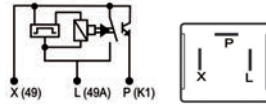

Código Top Relay Código Top Relay Top Relay Code	Aplicação Aplicación Application	Suporte Soporte Bracket	Terminais Terminales Pins	N. Original Código Oem O&M Code	Montadora Marca Assembler	Veículos Vehículos Vehicles