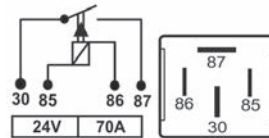

Caminhões 76/, Ônibus 76/

1504951

Volvo

Caminhões Linha 24V, Ônibus

142016021

Marcopolo

Código Top Relay Código Top Relay Top Relay Code	Aplicação Aplicación Application	Suporte Soporte Bracket	Terminais Terminales Pins	N. Original Código Oem O&M Code	Montadora Marca Assembler	Veículos Vehículos Vehicles
--	--	-------------------------------	---------------------------------	---------------------------------------	---------------------------------	-----------------------------------