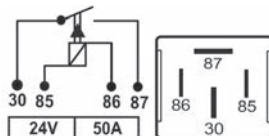

Código Top Relay Código Top Relay Top Relay Code	Aplicação Aplicación Application	Suporte Soporte Bracket	Terminais Terminales Pins	N. Original Código Oem O&M Code	Montadora Marca Assembler	Veículos Vehículos Vehicles
TRA108.700 D-05154	Universal Linha Pesada Universal Línea Pesada Universal – Heavy Duty Line	Sim Si Yes	4(2x9.5mm)	1439172 3645427319	Mercedes-Benz Scania	Todos Caminhões e Ônibus /75

24V
50A