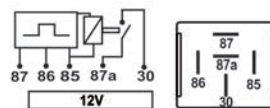

Código Top Relay Código Top Relay Top Relay Code	Aplicação Aplicación Application	Suporte Soporte Bracket	Terminais Terminales Pins	N. Original Código Oem O&M Code	Montadora Marca Assembler	Veículos Vehículos Vehicles

TRT851.212

8512

12V

Controle do Ventilador
do Radiador
Control del Ventilador
del Radiador
Radiator Fan Control

Não
No
No

4

93235361

GM

Celta e Corsa