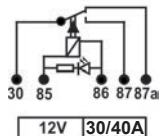

Código Top Relay Código Top Relay Top Relay Code	Aplicação Aplicación Application	Suporte Soporte Bracket	Terminais Terminales Pins	N. Original Código Oem O&M Code	Montadora Marca Assembler	Veículos Vehículos Vehicles

TRA812.012

8120

12V
40A

Universal Linha Leve
Universal Línea Liviana
Universal – Vehicle Line

Não
No
No

5

12088592 / 12135175 /
12177236 / 12193604 /
12193606 / 12193614 /
13571272 / 13658181 /
15328864 / 96190189 /
9644128

GM

Blazer, Silverado, S-10, Aveo,
Spark, Optra