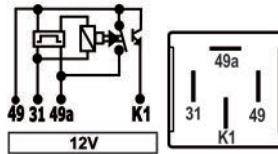

Gol, Santana, Voyage 85/, Apollo, Logus/

1479291 / 5002210 / 5003694 Ford

Código Top Relay Código Top Relay Top Relay Code	Aplicação Aplicación Application	Suporte Soporte Bracket	Terminais Terminales Pins	N. Original Código Oem O&M Code	Montadora Marca Assembler	Veículos Vehículos Vehicles
--	--	-------------------------------	---------------------------------	---------------------------------------	---------------------------------	-----------------------------------