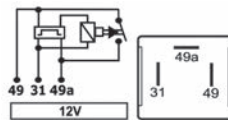

Código Top Relay Código Top Relay Top Relay Code	Aplicação Aplicación Application	Suporte Soporte Bracket	Terminais Terminales Pins	N. Original Código Oem O&M Code	Montadora Marca Assembler	Veículos Vehículos Vehicles

TRP103.102

1103

12V

Indicador de Direção
Indicador de Dirección
Flasher Relay

Não
No
No

3

1119532272 / 219531831
3059532271 / ZBC953227

Volkswagen

Gol, Santana, Voyage85/, Apollo, Logus

111953227D / 219531831
78GG1335AA / 8GG13650AA
TJG953227 / ZBC953227

Ford

Escort e Verona

90046088 / 93203241
94614266 / 94633792

GM

Kadett, Monza, Corsa, Chevette, Omega, S10, Blazer, Silverado

81990474BO

Toyota

Todos Nacionais

Código Top Relay Código Top Relay Top Relay Code	Aplicação Aplicación Application	Suporte Soporte Bracket	Terminais Terminales Pins	N. Original Código Oem O&M Code	Montadora Marca Assembler	Veículos Vehículos Vehicles

TRP104.104

1104

12V

Parafuso M5
Tornillo M5
M5 Screw

Indicador de Direção
Indicador de Dirección
Flasher Relay

Sim
Si
Yes

3

1139532271 / 211953183

Volkswagen

Fusca, Brasília, Kombi e Gol/85

75438 / 819909801
87EU133501AA

Ford

Corcel II, Belina II, Del Rey, Pampa (todas) - Linha Cargo 92/

52268180 / 7221749

7321749 / 8944425 / 9004688
93203241 / 94633792

GM

Chevette, Opala/83, Caravan85/, Pick-Up

81990474 / 8199098001
8199098002

Toyota

Todos Nacionais

Código Top Relay Código Top Relay Top Relay Code	Aplicação Aplicación Application	Suporte Soporte Bracket	Terminais Terminales Pins	N. Original Código Oem O&M Code	Montadora Marca Assembler	Veículos Vehículos Vehicles

TRP106.000

D-09763

12V

Indicador de Direção
Indicador de Dirección
Flasher Relay

Não
No
No

4

227001710 / 4353351
43633510 / 6885447332
6885447532

Fiat

Fiat 147, Spazio e Oggi 83/
Caminhões 88/