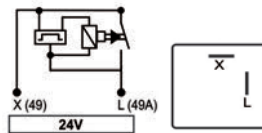

**24V**
**200W**

Código Top Relay Código Top Relay Top Relay Code	Aplicação Aplicación Application	Suporte Soporte Bracket	Terminais Terminales Pins	N. Original Código Oem O&M Code	Montadora Marca Assembler	Veículos Vehículos Vehicles
--	--	-------------------------------	---------------------------------	---------------------------------------	---------------------------------	-----------------------------------