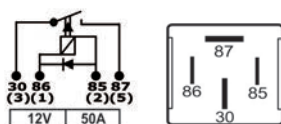

TRA113.112

Universal Linha Renault
Universal Línea Renault
Universal – Renault Line

Não
No
No

4(2x8mm)

03525
7700810396

G. Cartier
Renault

Logan, Duster, Clio, Sandero,
Scénic, Kangoo

12V
50A

Com Diodo
Con Diodo
With Diode

Terminais de 8.0mm
Terminales de 8.0mm
8.0mm Terminals