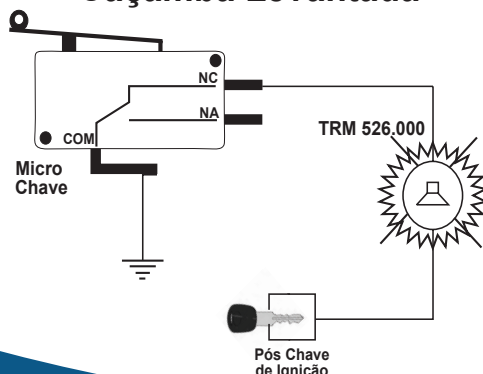

Caçamba Levantada