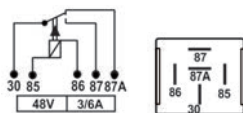

### TRA902.048

8218

Universal Linha 48V  
Universal Línea 48V  
Universal – 48V Line

Não  
No  
No

5

48V

Com Resistor  
Con Resistor  
With Resistor

Código Top Relay Código Top Relay Top Relay Code	Aplicação Aplicación Application	Suporte Soporte Bracket	Terminais Terminales Pins	N. Original Código Oem O&M Code	Montadora Marca Assembler	Veículos Vehículos Vehicles
--	--	-------------------------------	---------------------------------	---------------------------------------	---------------------------------	-----------------------------------