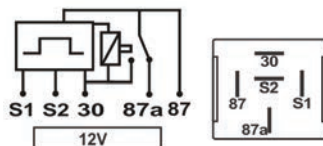

Código Top Relay Código Top Relay Top Relay Code	Aplicação Aplicación Application	Suporte Soporte Bracket	Terminais Terminales Pins	N. Original Código Oem O&M Code	Montadora Marca Assembler	Veículos Vehículos Vehicles

TRT150.322

0322

Conversor do Velocímetro
Convertidor de Velocímetro
Speedometer Converter

Não
No
No

5

9185826 / 93234230

GM

Vectra 96/...

12V