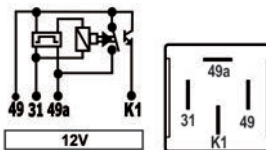

 Fiat 147, Spazio e Oggi 83/  
 Caminhões 88/

**Com Indicador de Queima de Lâmpada**  
*Con Indicación de Quema de Lámpara*  
*With Burnt Lamp Indicator*

Código Top Relay Código Top Relay Top Relay Code	Aplicação Aplicación Application	Suporte Soporte Bracket	Terminais Terminales Pins	N. Original Código Oem O&M Code	Montadora Marca Assembler	Veículos Vehículos Vehicles
--	--	-------------------------------	---------------------------------	---------------------------------------	---------------------------------	-----------------------------------