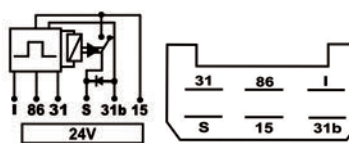

Código Top Relay Código Top Relay Top Relay Code	Aplicação Aplicación Application	Suporte Soporte Bracket	Terminais Terminales Pins	N. Original Código Oem O&M Code	Montadora Marca Assembler	Veículos Vehículos Vehicles

TRT150.824

0824

24V

Limpador de Para-Brisa
Limpiaparabrisas
Windshield Wiper

Não
No
No

6

6965457024 / A6345420017

Mercedes-Benz

Caminhões e Ônibus M-96, 0-500, OF / OH