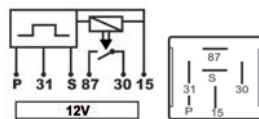

## TRE121.212

RE 12

Farol de Milha  
Faro de Milla  
Mile Light

Não  
No  
No

6

Uso Geral

12V  
40A

Liga/Desliga Através de 1 Toque - Pulso Positivo ou Negative  
Encendido/Apaga Mediante 1 Toque - Pulso Positivo ou Negative  
1 Touch On/Off - Positive or Negative Pulse