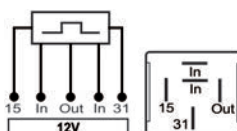

Código Top Relay Código Top Relay Top Relay Code	Aplicação Aplicación Application	Suporte Soporte Bracket	Terminais Terminales Pins	N. Original Código Oem O&M Code	Montadora Marca Assembler	Veículos Vehículos Vehicles

TRT150.312

0312

Parada Solicitada
Parada Solicitada
Requested Stop

Não
No
No

4

3645457105

Mercedes-Benz

Ônibus

24V

Código Top Relay Código Top Relay Top Relay Code	Aplicação Aplicación Application	Suporte Soporte Bracket	Terminais Terminales Pins	N. Original Código Oem O&M Code	Montadora Marca Assembler	Veículos Vehículos Vehicles

TRT150.314

0314

Limpador de Para-Brisa
Limpiaparabrisas
Windshield wiper

Não
No
No

4

542955531

Volkswagen

Apollo, Logus

542955531 / 785517C499AA

Ford

Verona Todos

12V

Código Top Relay Código Top Relay Top Relay Code	Aplicação Aplicación Application	Suporte Soporte Bracket	Terminais Terminales Pins	N. Original Código Oem O&M Code	Montadora Marca Assembler	Veículos Vehículos Vehicles

TRT150.318

0318

Vidros Elétricos
Elevavidas Eléctrico
Electric Windows

Não
No
No

5

959753 / ZBC959753

Volkswagen

Santana e Quantum

959753 / ZBC 959753

Ford

Linha BX

12V

Código Top Relay Código Top Relay Top Relay Code	Aplicação Aplicación Application	Suporte Soporte Bracket	Terminais Terminales Pins	N. Original Código Oem O&M Code	Montadora Marca Assembler	Veículos Vehículos Vehicles

TRT150.322

0322

Conversor do Velocímetro
Convertidor de Velocímetro
Speedometer Converter

Não
No
No

5

9185826 / 93234230

GM

Vectra 96/...

12V